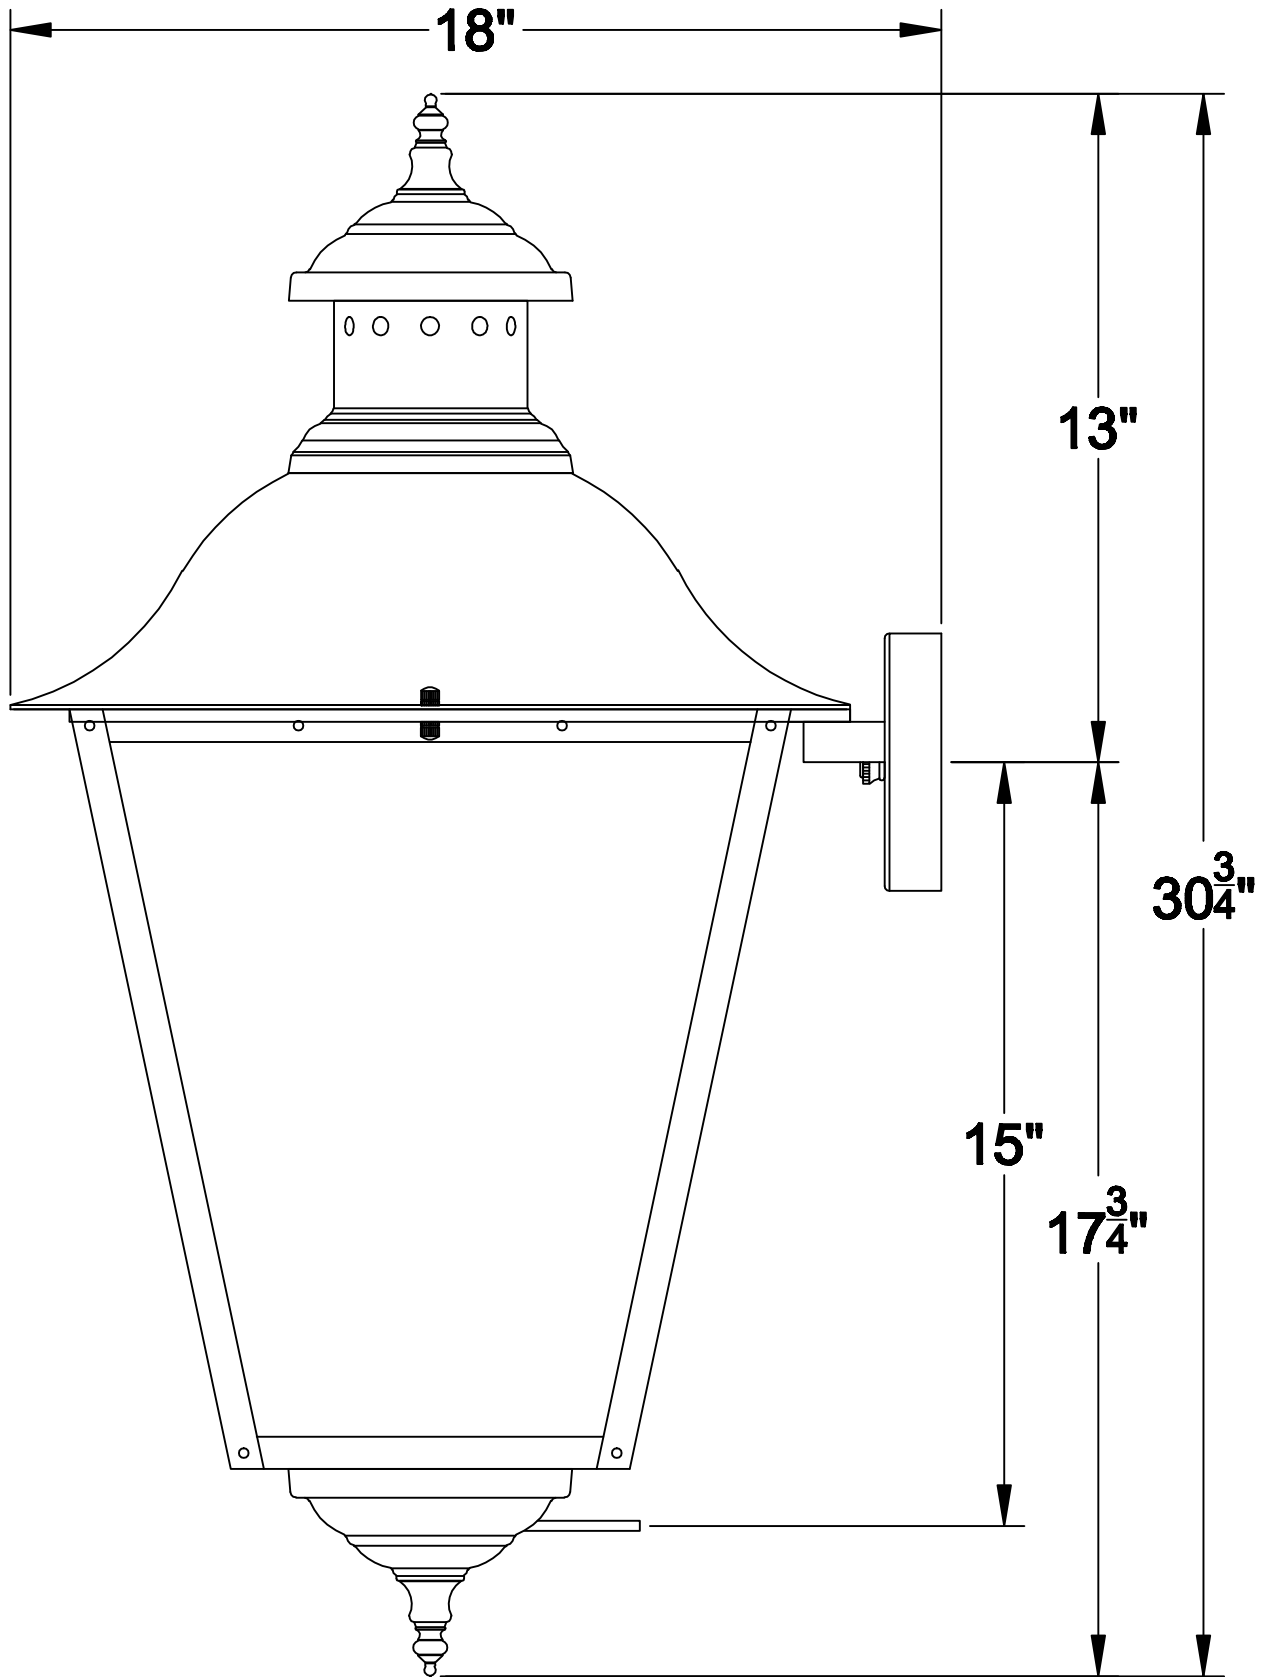

JL-31

Side