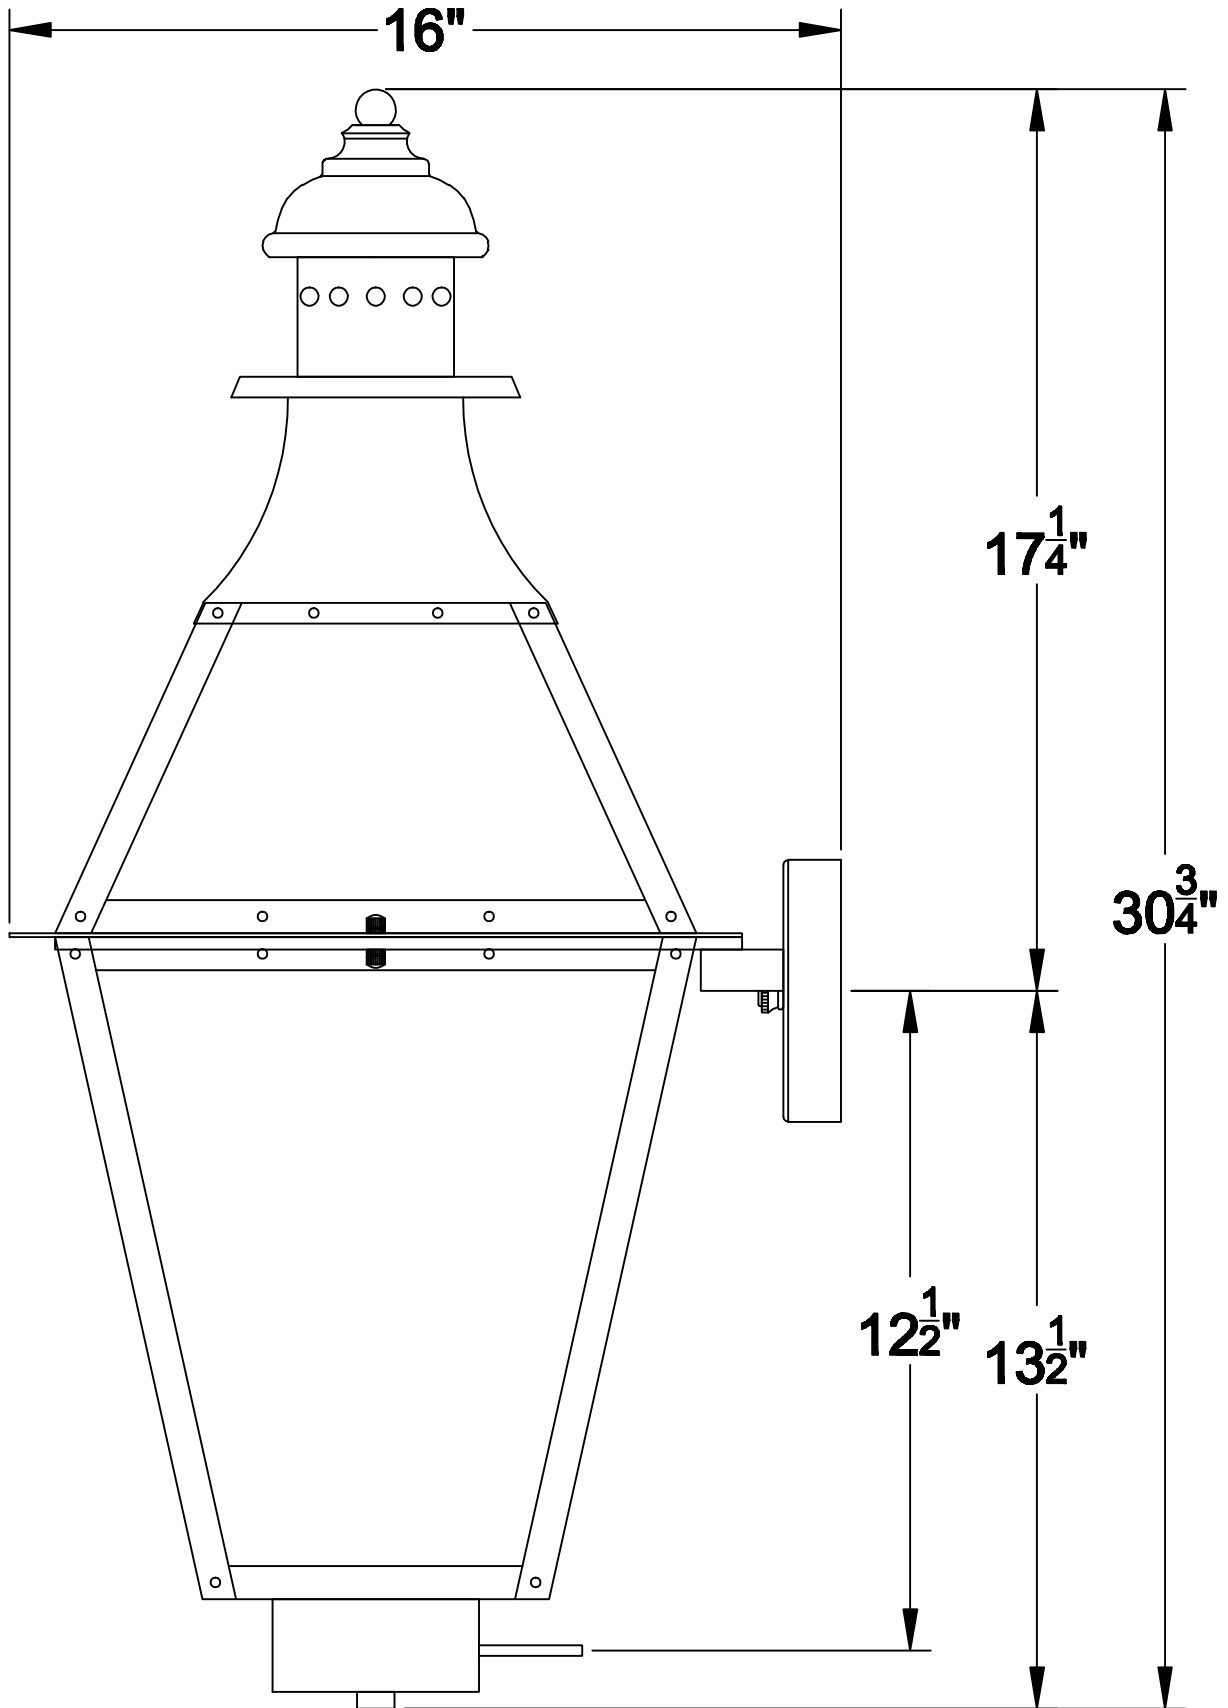

JK-31

Side