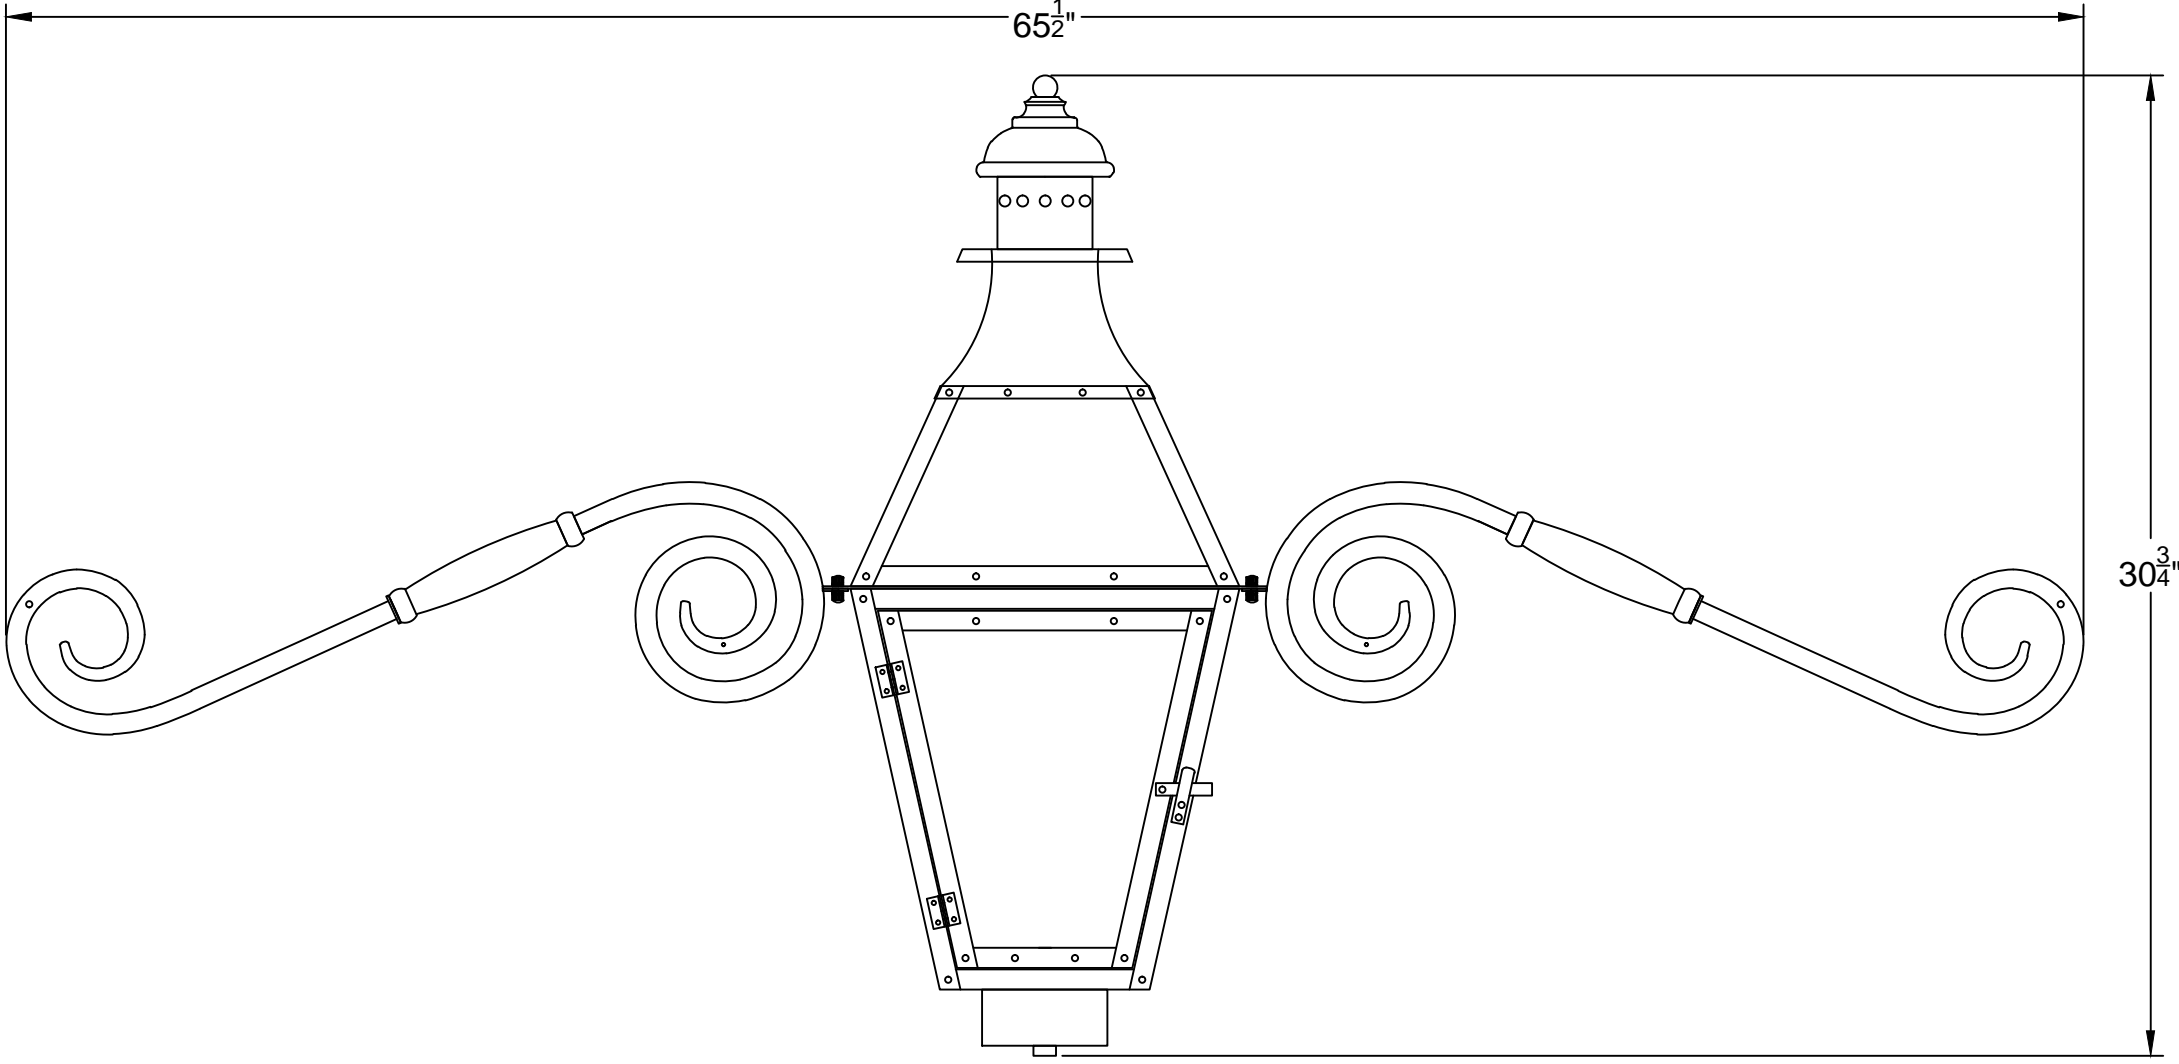

JK-31

65¹/₂"

30³/₄"

MU