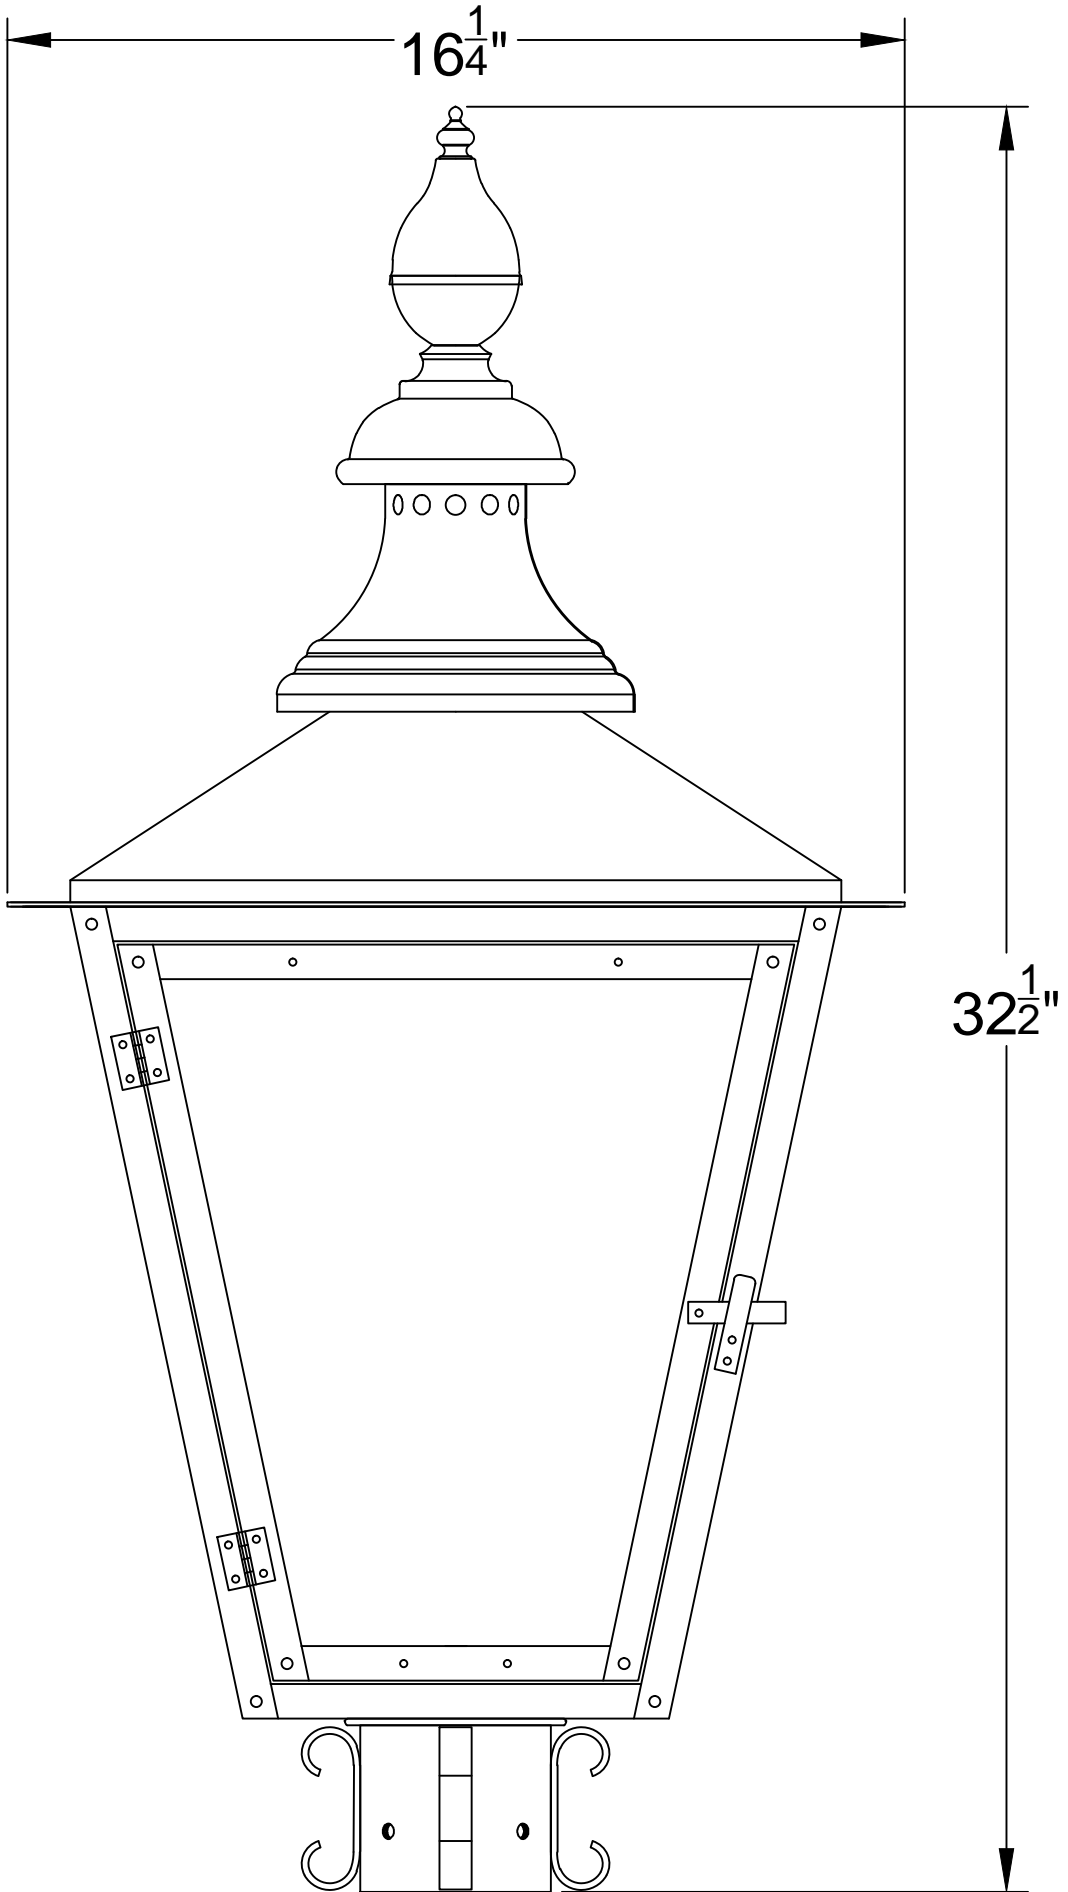

CT-35

PM