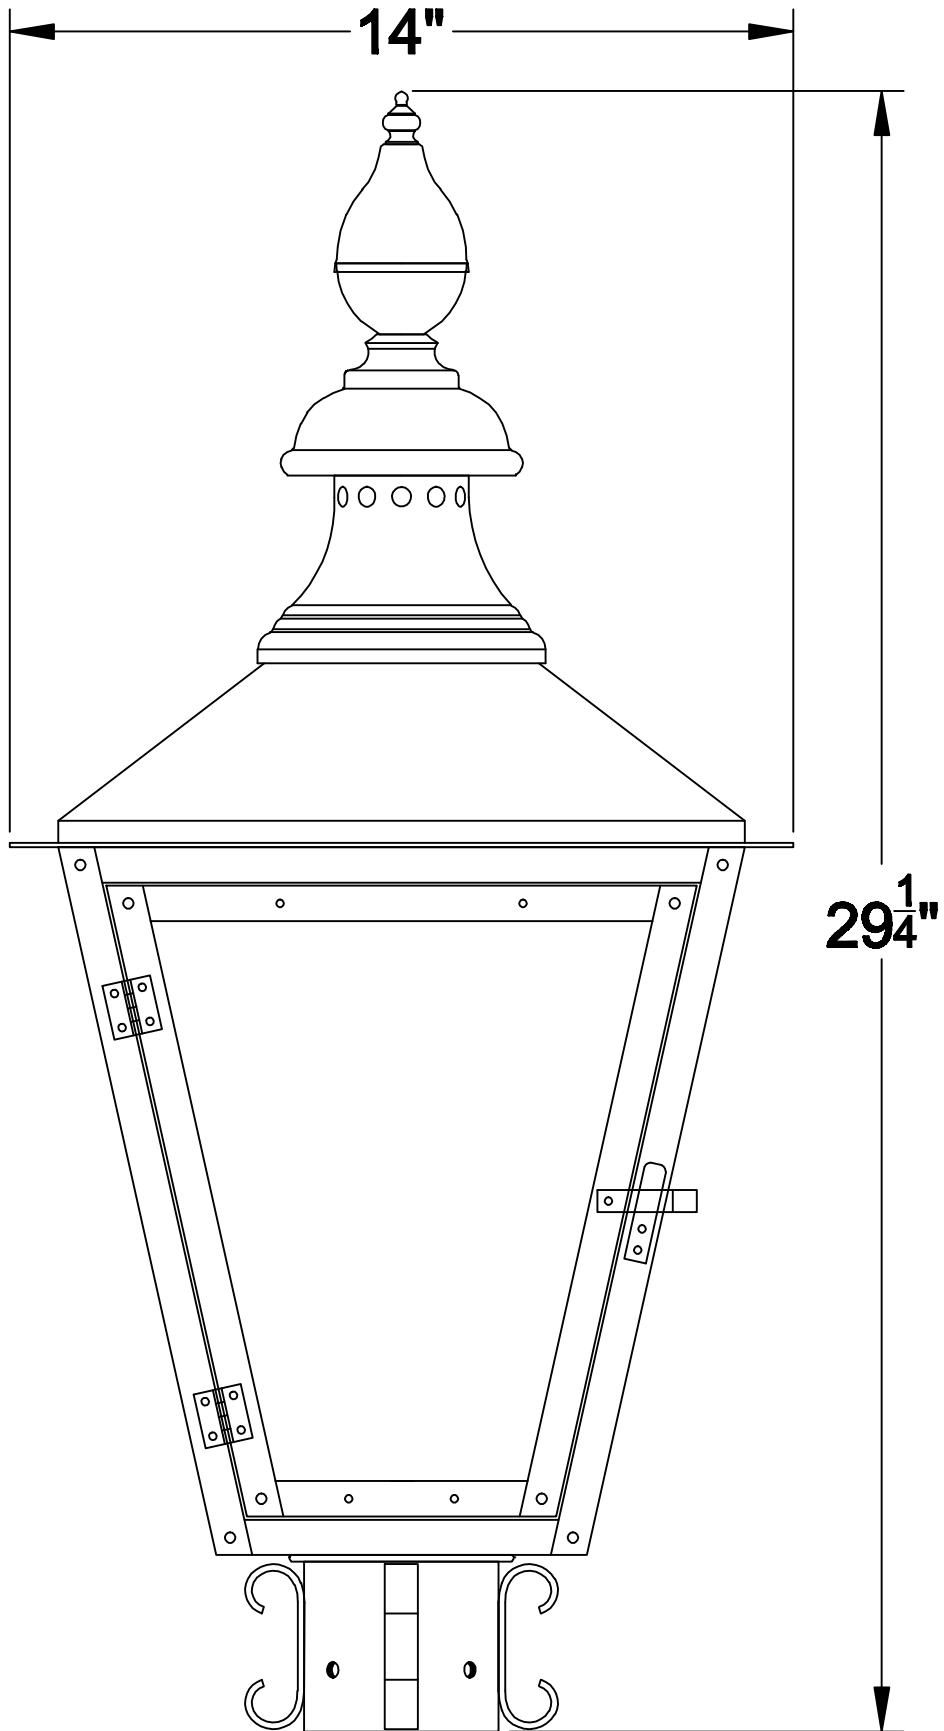

CT-31

PM