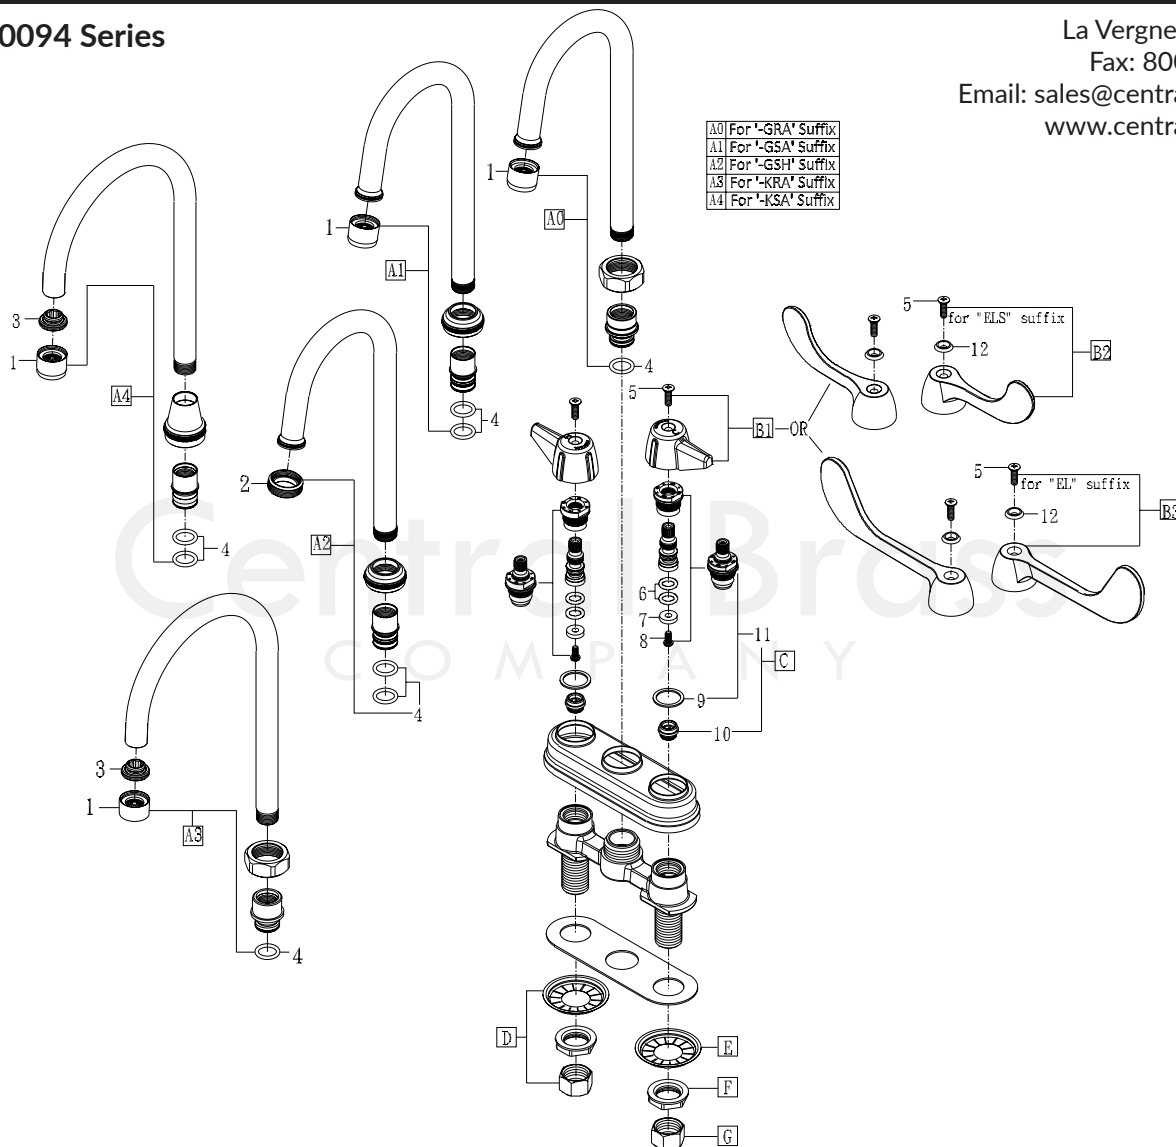

Model# 0094 Series

La Vergne, TN 37086

Fax: 800.338.9414

Email: sales@centralbrass.com

www.centralbrass.com

ITEM#	DESCRIPTION	ITEM#	DESCRIPTION
A0	SU-157-GRA (For '-GRA' Suffix)	1	CS-49014
A1	SU-157-GSA (For '-GSA' Suffix)	2	XPF-784-C
A2	SU-157-GSH (For '-GSH' Suffix)	3	XPF-166-U
A3	SU-157-KRA (For '-KRA' Suffix)	4	X1038-KN
A4	SU-157-KSA (For '-KSA' Suffix)	5	X107-F
B1	G-523-C,H	6	X1038-453
B2	G-4147-C,H (for "ELS" suffix)	7	X901-WNN
B3	G-4149-C,H (for "EL" suffix)	8	X104
C	K-453-C,H	9	X1028-Y
D	G-913-A	10	X263-BC
E	X54	11	G-453-EL,ER
F	X7133-AZ	12	X107FB,FR
G	X4015		

0094 Series/REV. 09 2016