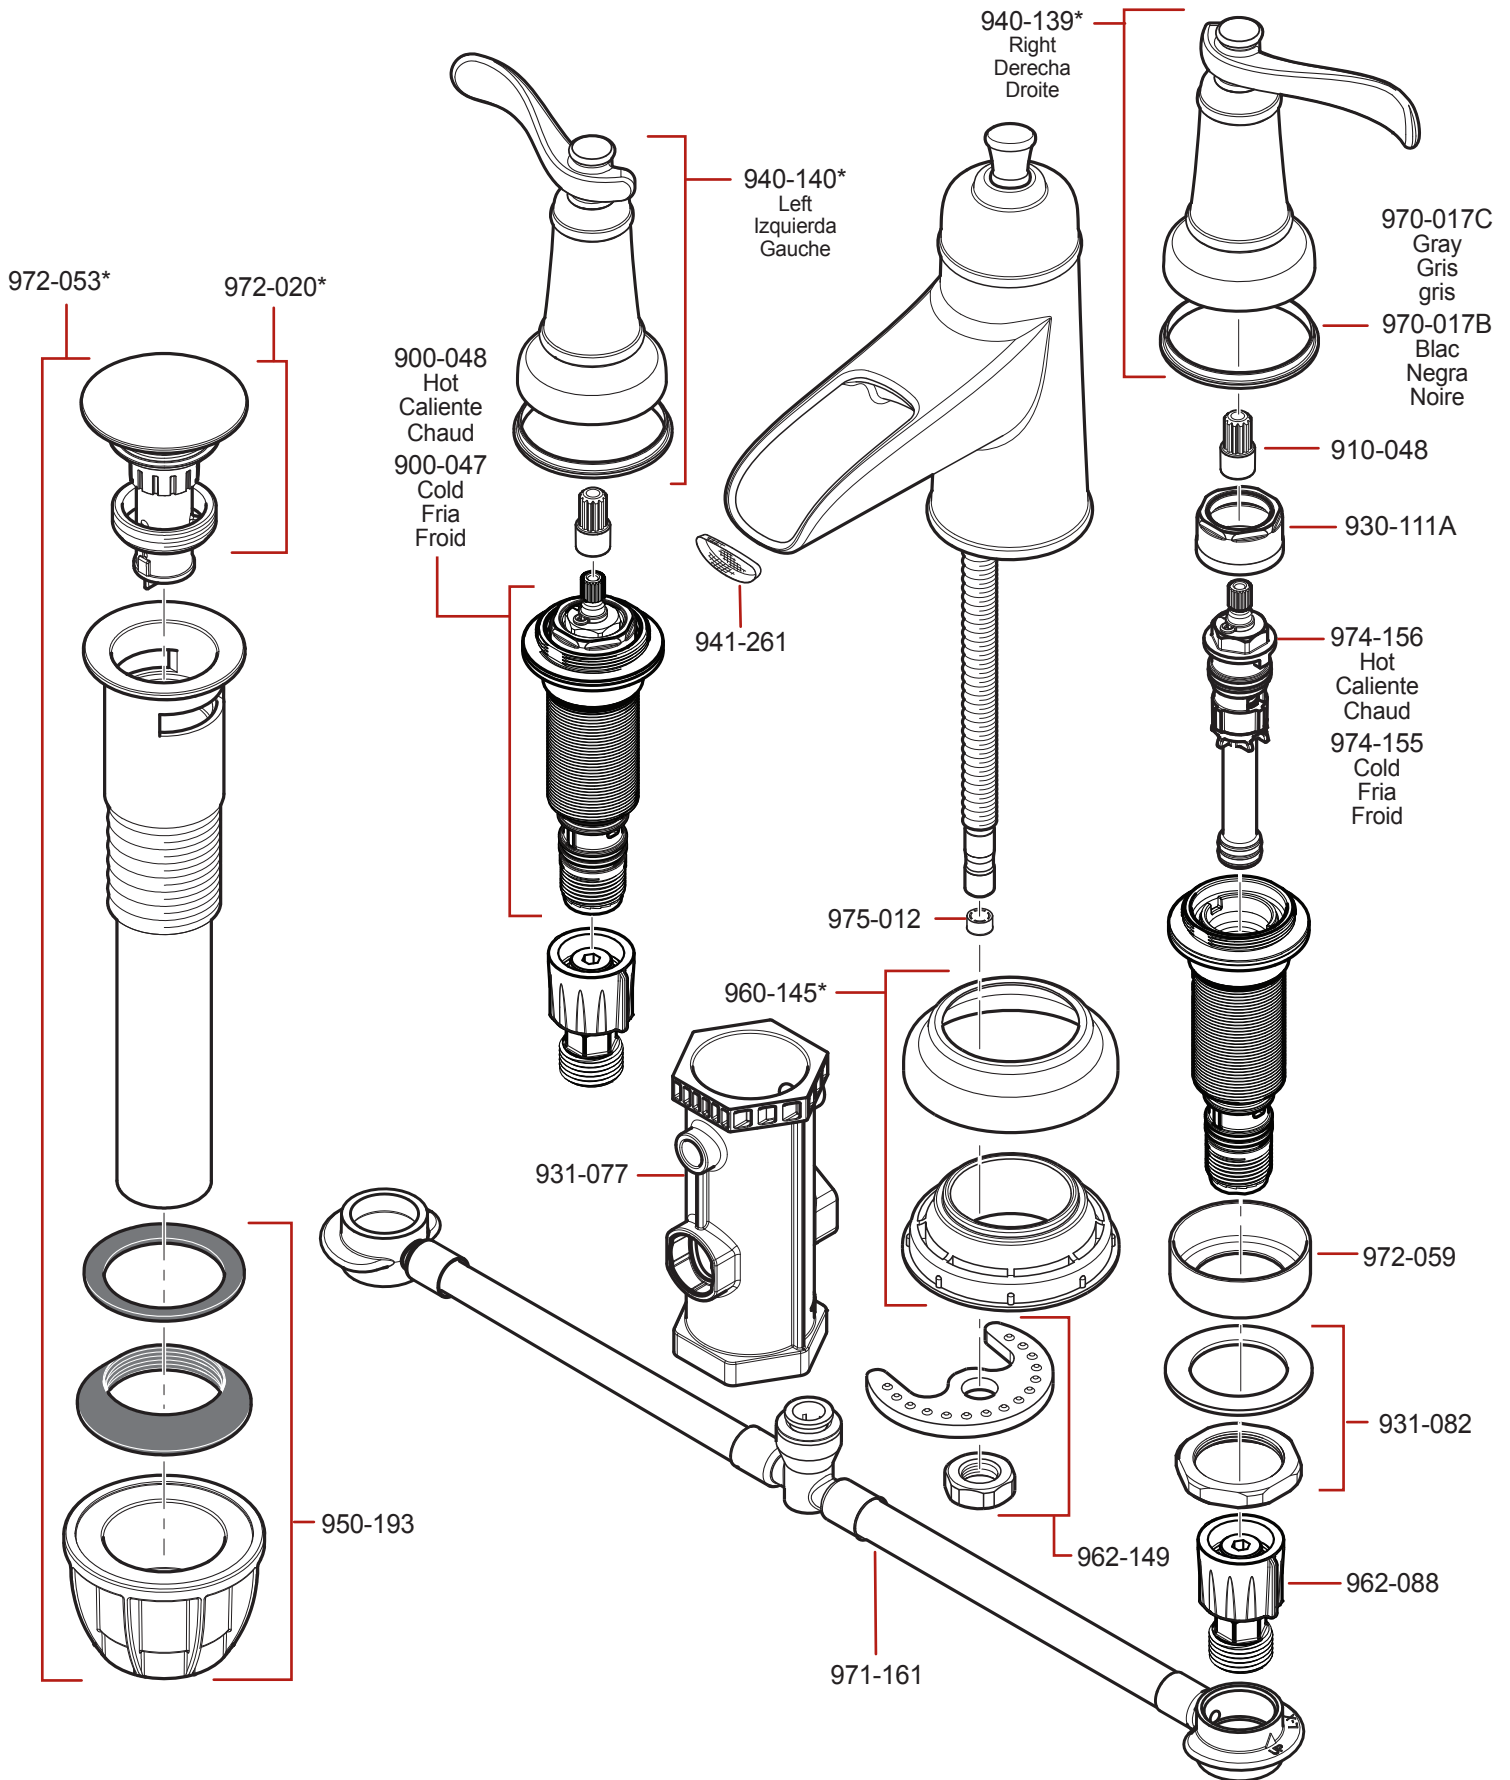

F-049-YW2 • Parts Explosion • Esquema de piezas • Vue éclatée des pièces

	English	Español	Français
*	Replace * with Finish Letter	Sustitue * con la letra de acabado	Remplace * avec la lettre de finition
A	Polished Chrome	Cromo Pulido	Chrome Poli