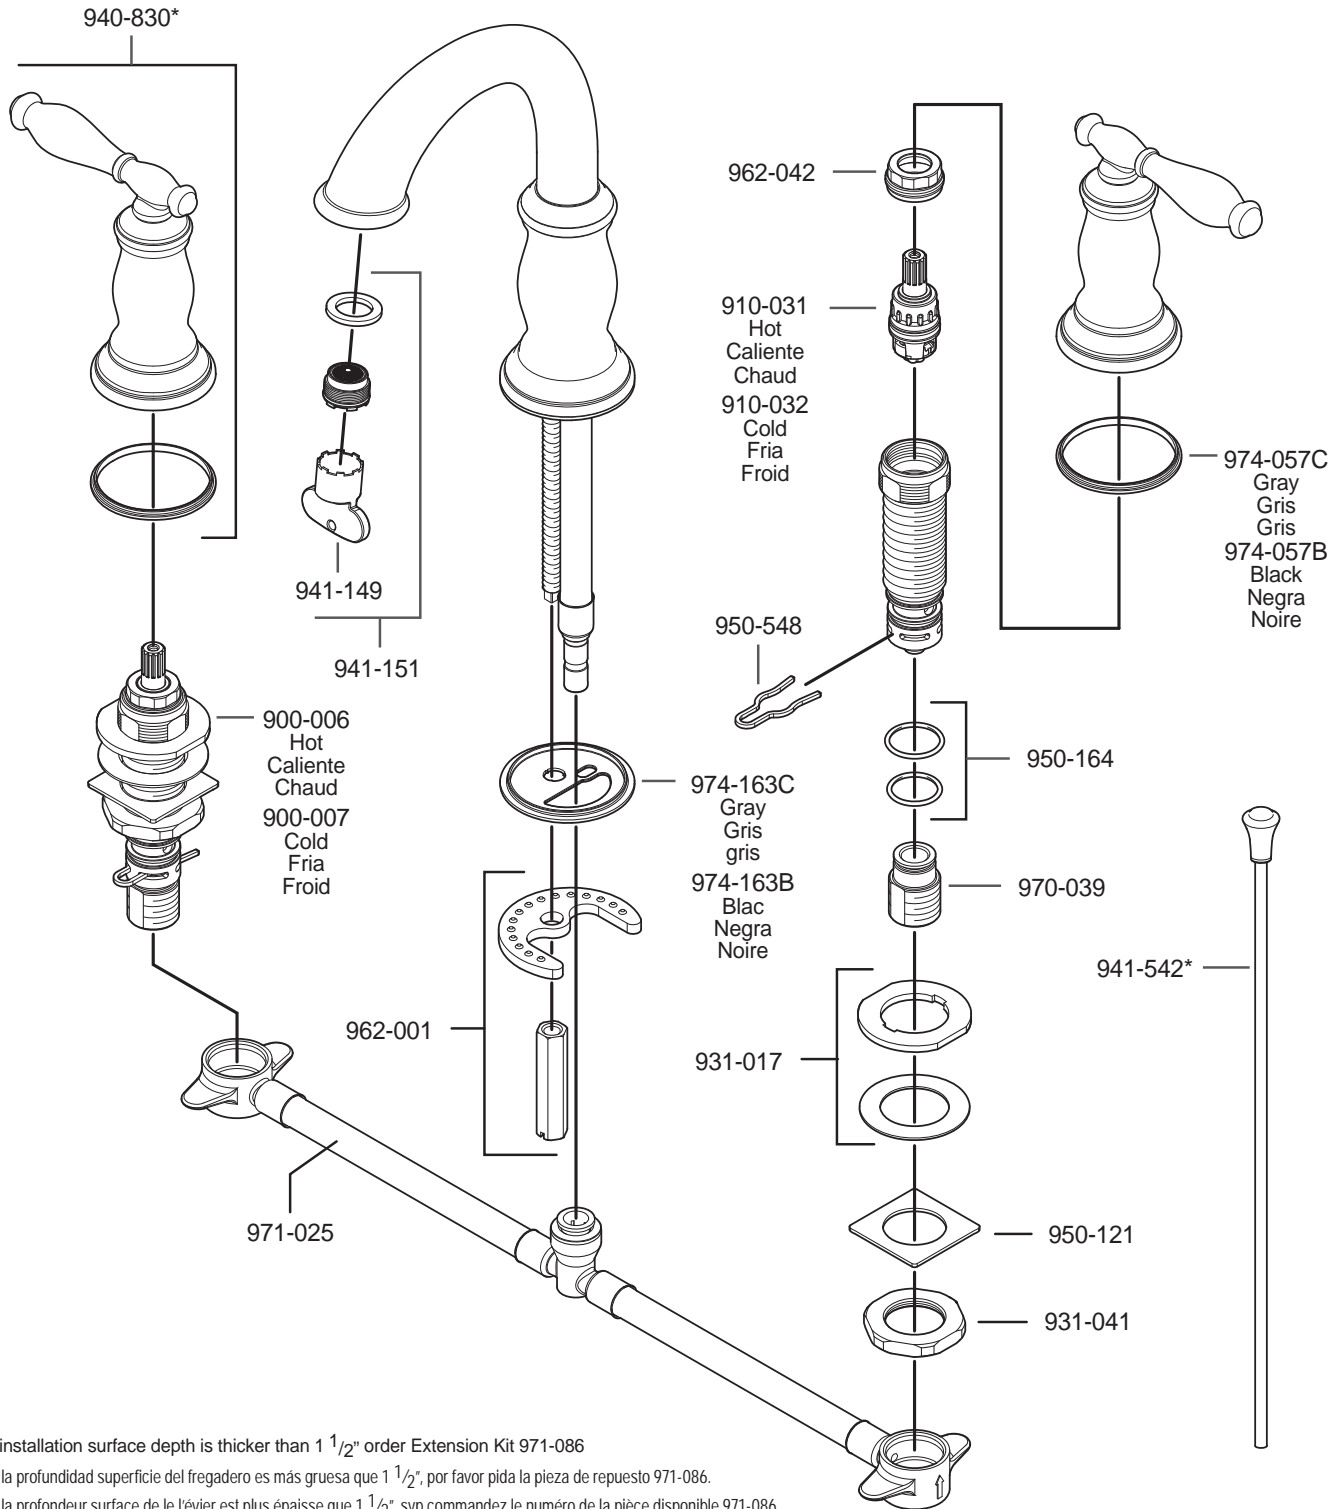

# PARTS EXPLOSION

## 49 Series Hanover™ 8"-15" Widespread Lavatory Faucett

If installation surface depth is thicker than 1 1/2" order Extension Kit 971-086

Si la profundidad superficie del fregadero es más gruesa que 1 1/2", por favor pida la pieza de repuesto 971-086.

Si la profondeur surface de le'évier est plus épaisse que 1 1/2", svp commandez le numéro de la pièce disponible 971-086.