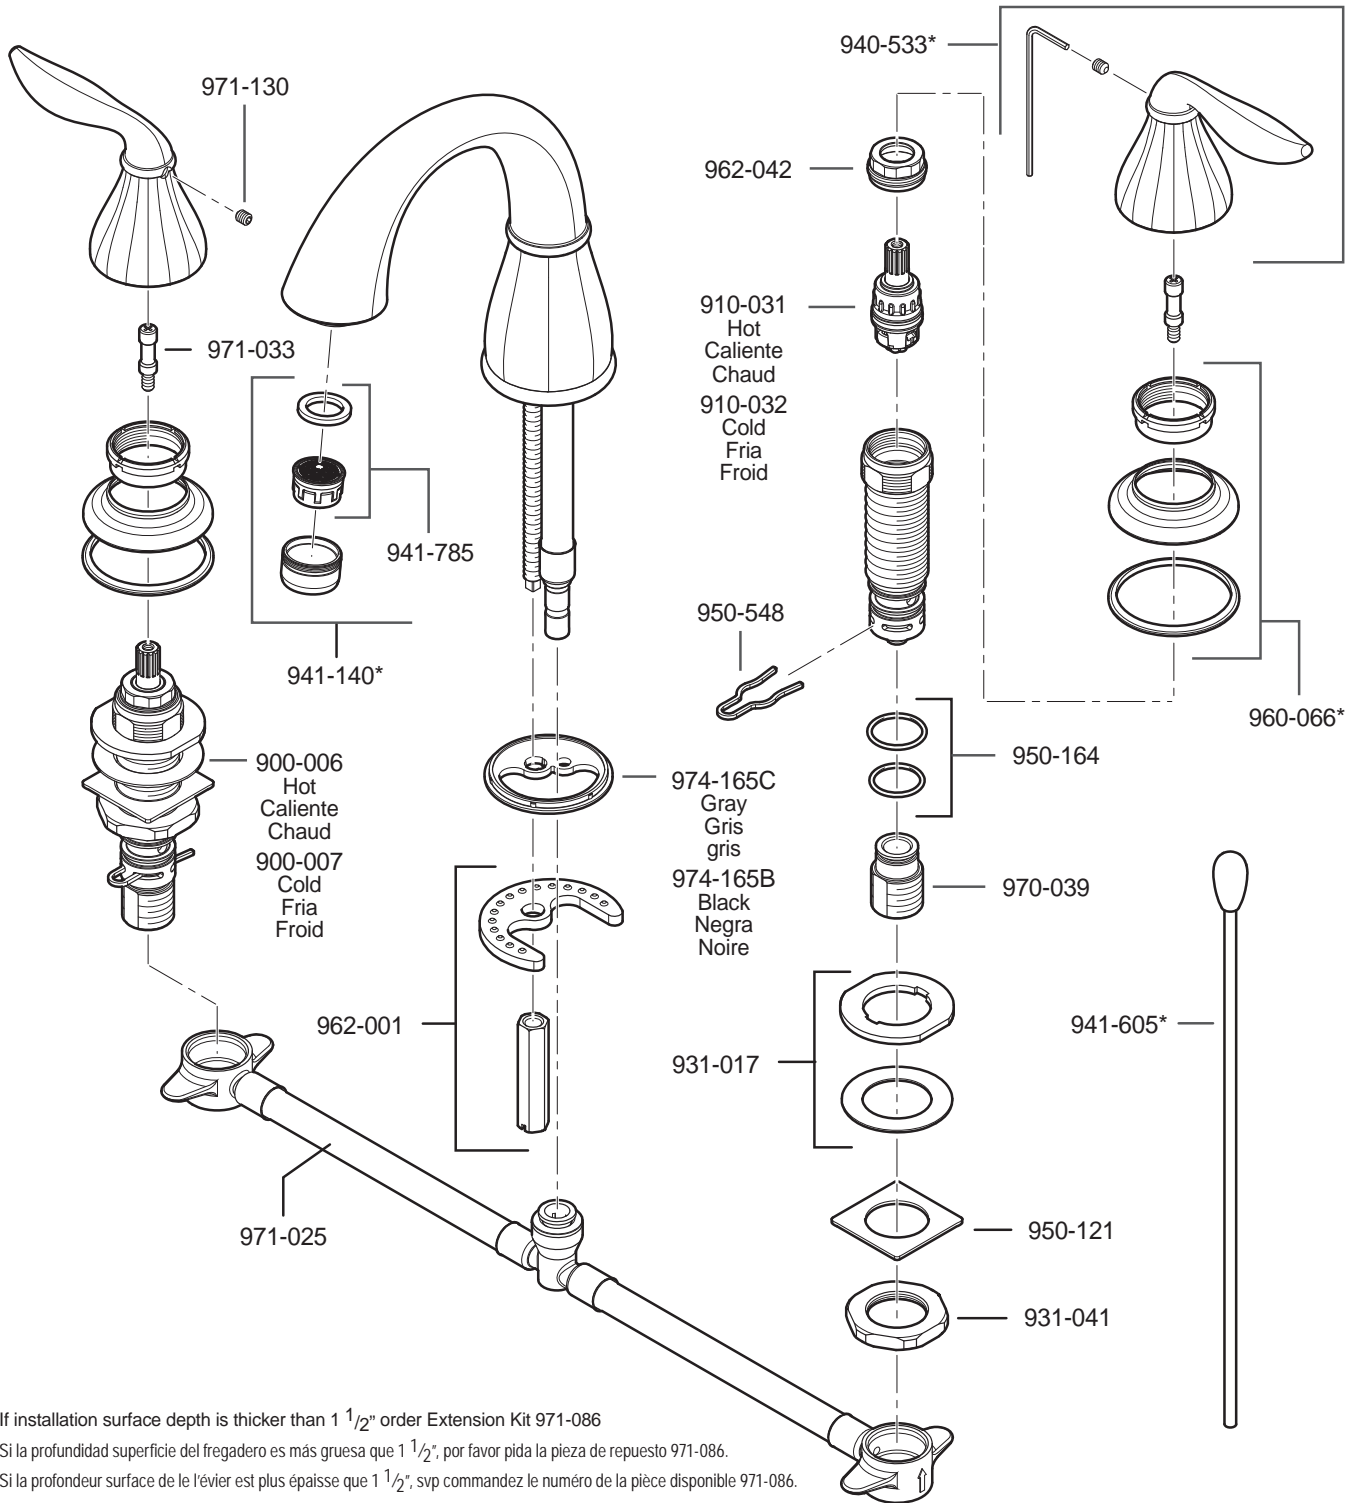

PARTS EXPLOSION

49 Series Sedona™ 8"-15" Widespread Lavatory Faucett

If installation surface depth is thicker than 1 1/2" order Extension Kit 971-086
 Si la profundidad superficie del fregadero es más gruesa que 1 1/2", por favor pida la pieza de repuesto 971-086.
 Si la profondeur surface de le l'évier est plus épaisse que 1 1/2", svp commandez le numéro de la pièce disponible 971-086.