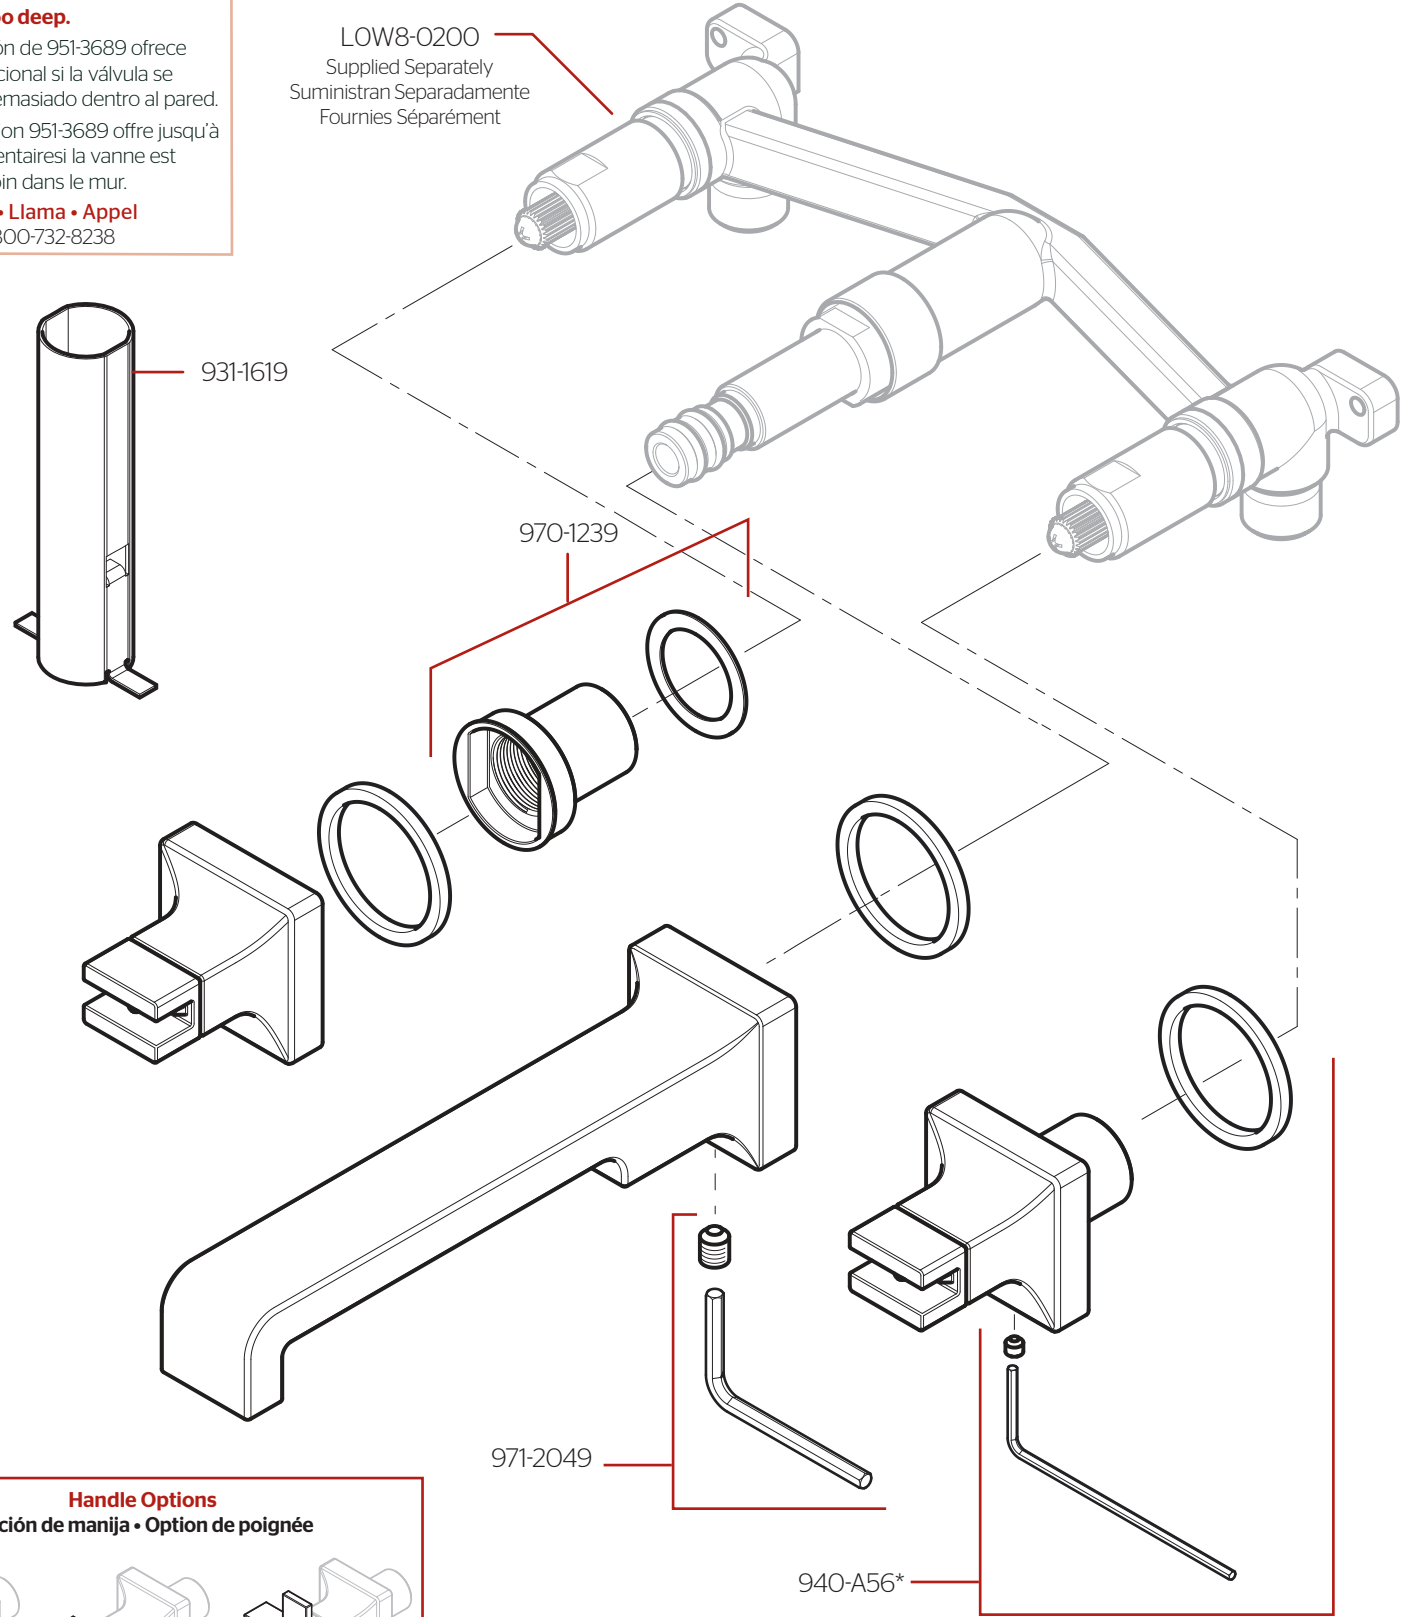

LG49-VRVW • Parts Explosion • Hoja de Piezas • Vue Éclatée des Pièces

Extension Kit 951-3689 offers up to an additional 1-1/2" if valves are roughed in too deep.

Kit de Extensión de 951-3689 ofrece hasta 1-1/2" adicional si la válvula se desbastada demasiado dentro al pared.

Le kit d'extension 951-3689 offre jusqu'à 1-1/2" supplémentaires si la vanne est coupée trop loin dans le mur.

Call • Llama • Appel
1-800-732-8238

LOW8-0200
Supplied Separately
Suministran Separadamente
Fournies Séparément

Handle Options
Opción de manija • Option de poignée

HHL-VRVL*

HHL-VRVT*

HHL-VRVX*

call • llama • appel :
1-800-732-8238

	English	Español	Français
*	Replace * with Finish Letter	Sustitue * con la letra de acabado	Remplace * avec la lettre de finition
A	Polished Chrome	Cromo Pulido	Chrome Poli
B	Matte Black	Negra Mate	Noir Mat
BG	Brushed Gold	Oro Cepillado	Or Balayé
D	PVD Polished Nickel	PVD Niquel Pulido	PVD Nickel Poli
J	Brushed Nickel	Niquel Cepillado	Nickel Brossé