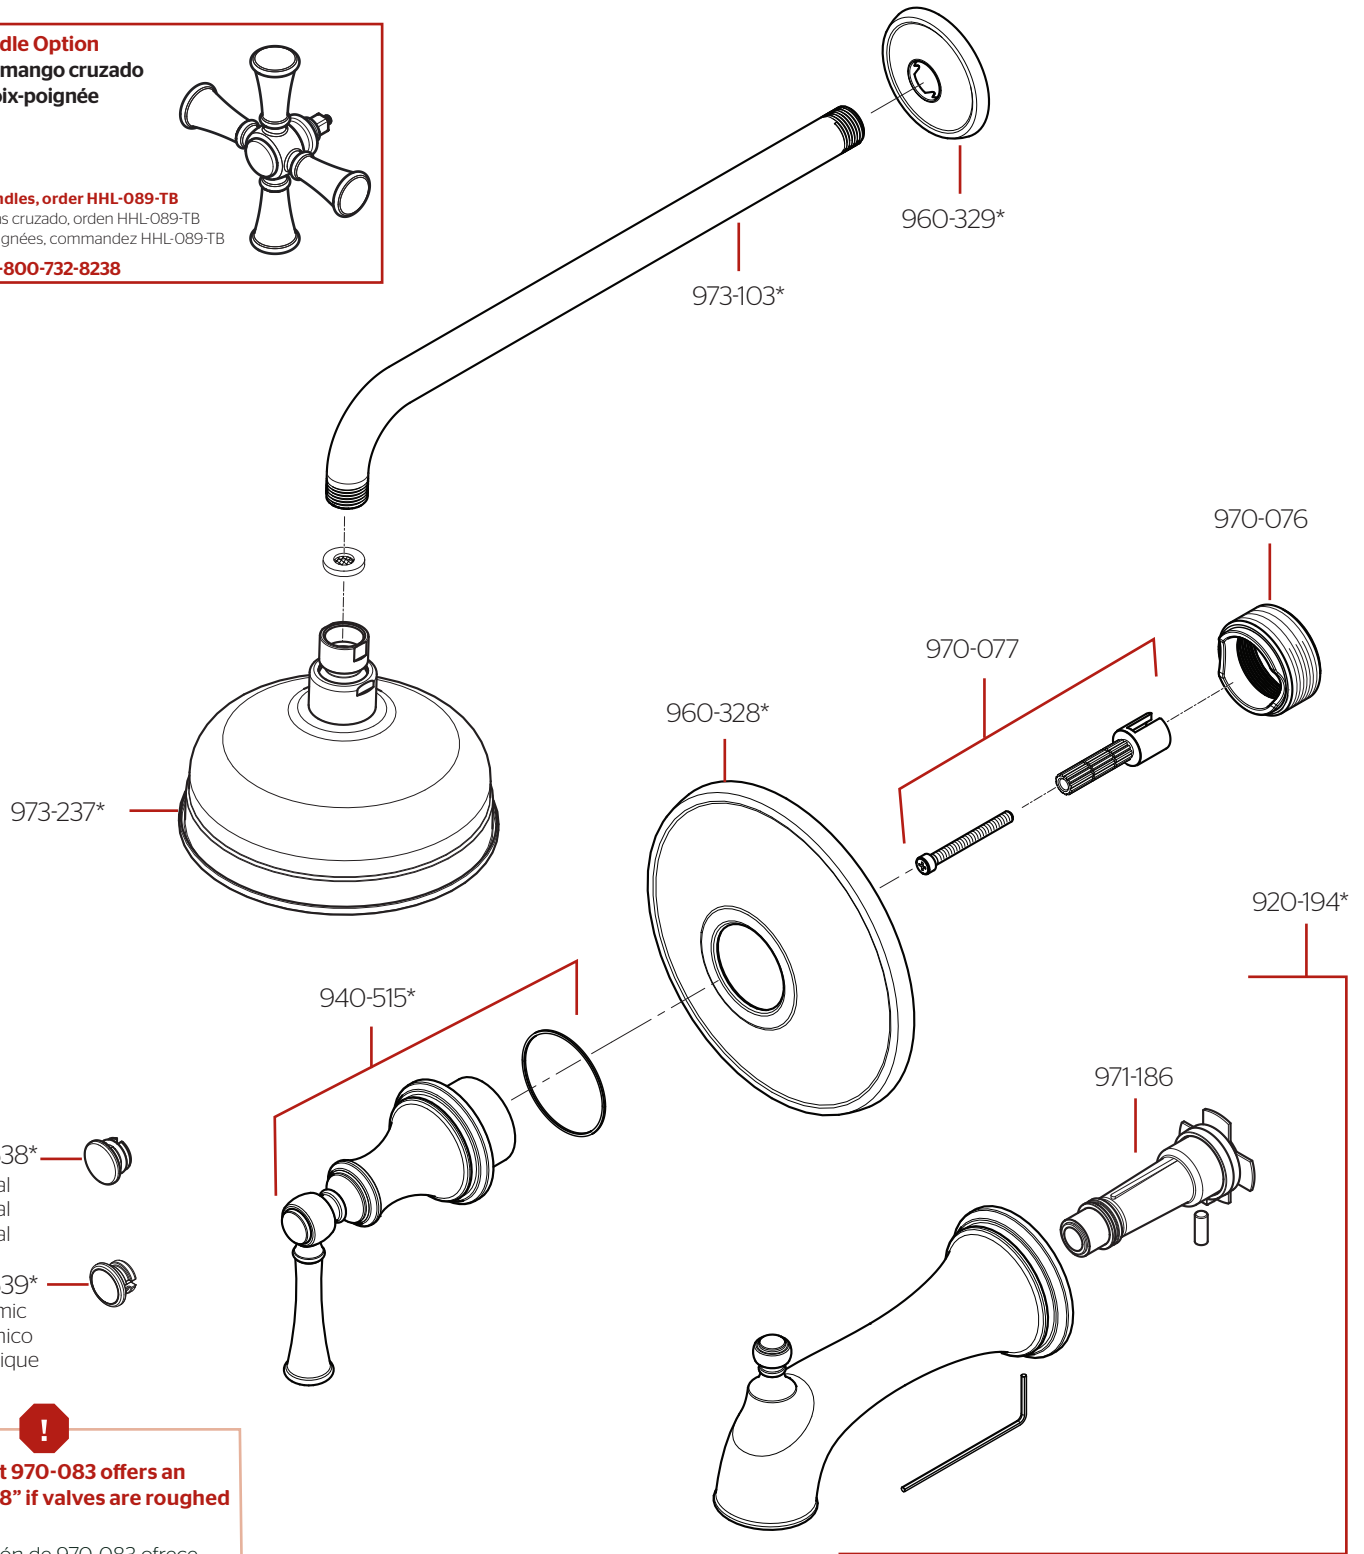

R89-1TB/ LG89-XTB • Parts Explosion • Despiece de piezas • Vue éclatée des pièces

Cross Handle Option
Opción de mango cruzado
Option Croix-poignée

For Cross handles, order HHL-089-TB
 Para la manijas cruzado, orden HHL-089-TB
 Pour Croix-poignées, commandez HHL-089-TB

1-800-732-8238

Extension Kit 970-083 offers an additional 7/8" if valves are roughed in too deep.

Kit de Extensión de 970-083 ofrece un adicional de 7/8" si la válvula se desbastada demasiado dentro al pared.

970-083 kit d'extension fournit un supplément de 7/8" si la vanne est coupée trop loin dans le mur.

	English	Español	Français
*	Replace * with Finish Letter	Sustitue * con la letra de acabado	Remplace * avec la lettre de finition
A	Polished Chrome	Cromo Pulido	Chrome Poli
BG	PVD Brushed Gold	PVD Oro Cepillado	PVD Or Balayé
D	PVD Polished Nickel	PVD Niquel Pulido	PVD Nickel Poli
J	PVD Brushed Nickel	PVD Niquel Cepillado	PVD Nickel Brosse
Y	Tuscan Bronze	Bronze Toscano	Bronze Le Toscan