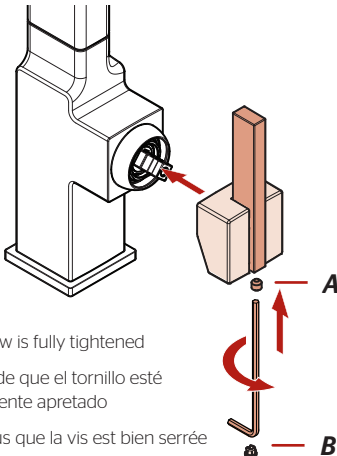

Reinstall lever assembly

Reinstale el conjunto de la palanca

Reinstaller l'ensemble de levier

Ensure screw is fully tightened

Asegúrese de que el tornillo esté completamente apretado

Assurez-vous que la vis est bien serrée