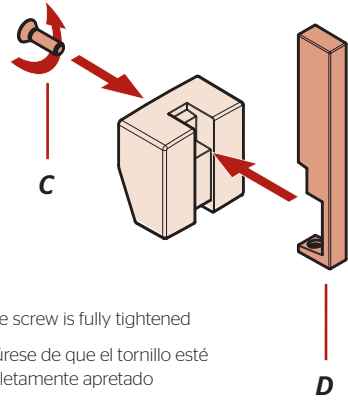

Install lever

Instale la palanca

Installer le levier