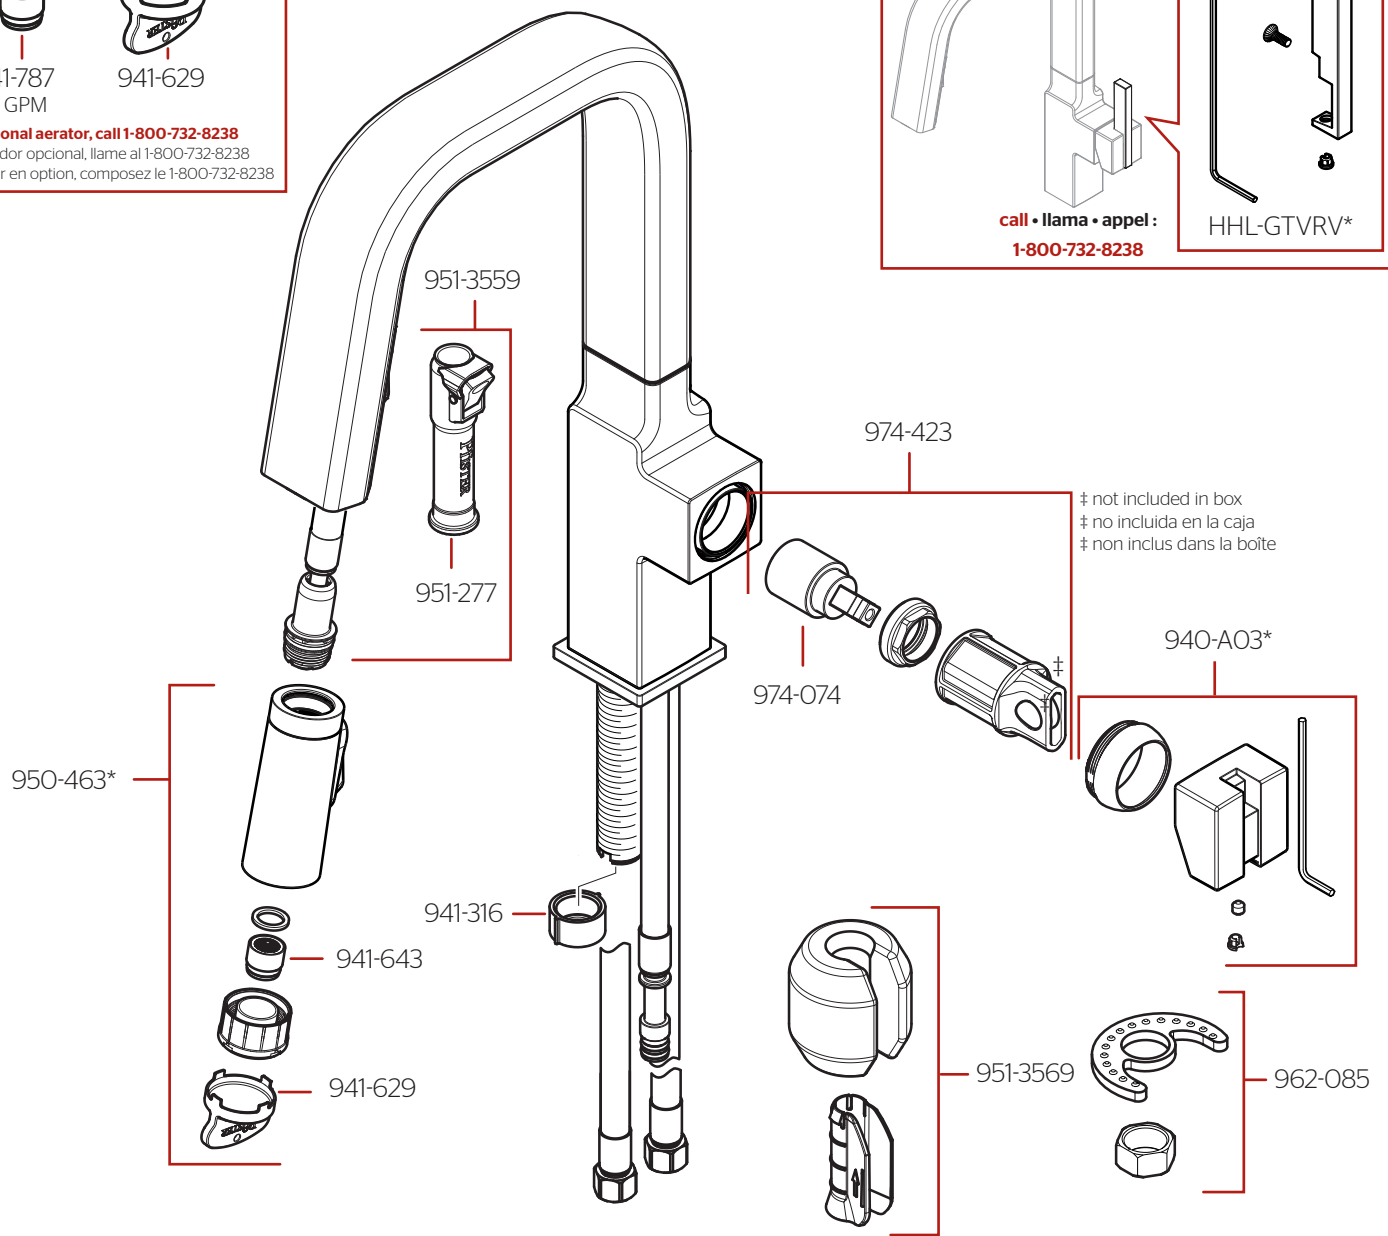

GT572-VRV Parts Explosion • Hoja de Piezas • Vue Éclatée des Pièces

Optional Aerator Available
 Aireadore opcional disponible
 Aérateur en option disponible

941-787
1.5 GPM

941-629

For optional aerator, call 1-800-732-8238
 Para aireador opcional, llame al 1-800-732-8238
 Pour l'aérateur en option, composez le 1-800-732-8238

Handle Option • Opción de manija • Option de poignée

call • llama • appel :
1-800-732-8238

HHL-GTVRV*

	English	Español	Français
*	Replace * with Finish Letter	Sustitue * con la letra de acabado	Remplace * avec la lettre de finition
A	Polished Chrome	Cromo Pulido	Chrome Poli
BG	PVD Brushed Gold	PVD Oro Cepillado	PVD Or Balayé
D	PVD Polished Nickel	PVD Niquel Pulido	PVD Nickel Poli
S	Stainless Steel	Acero Inoxidable	Acier Inoxydable
SDB	Matte Black with Spot Defense	Negro Mate con Spot Defense	Noir Mat avec Spot Defense