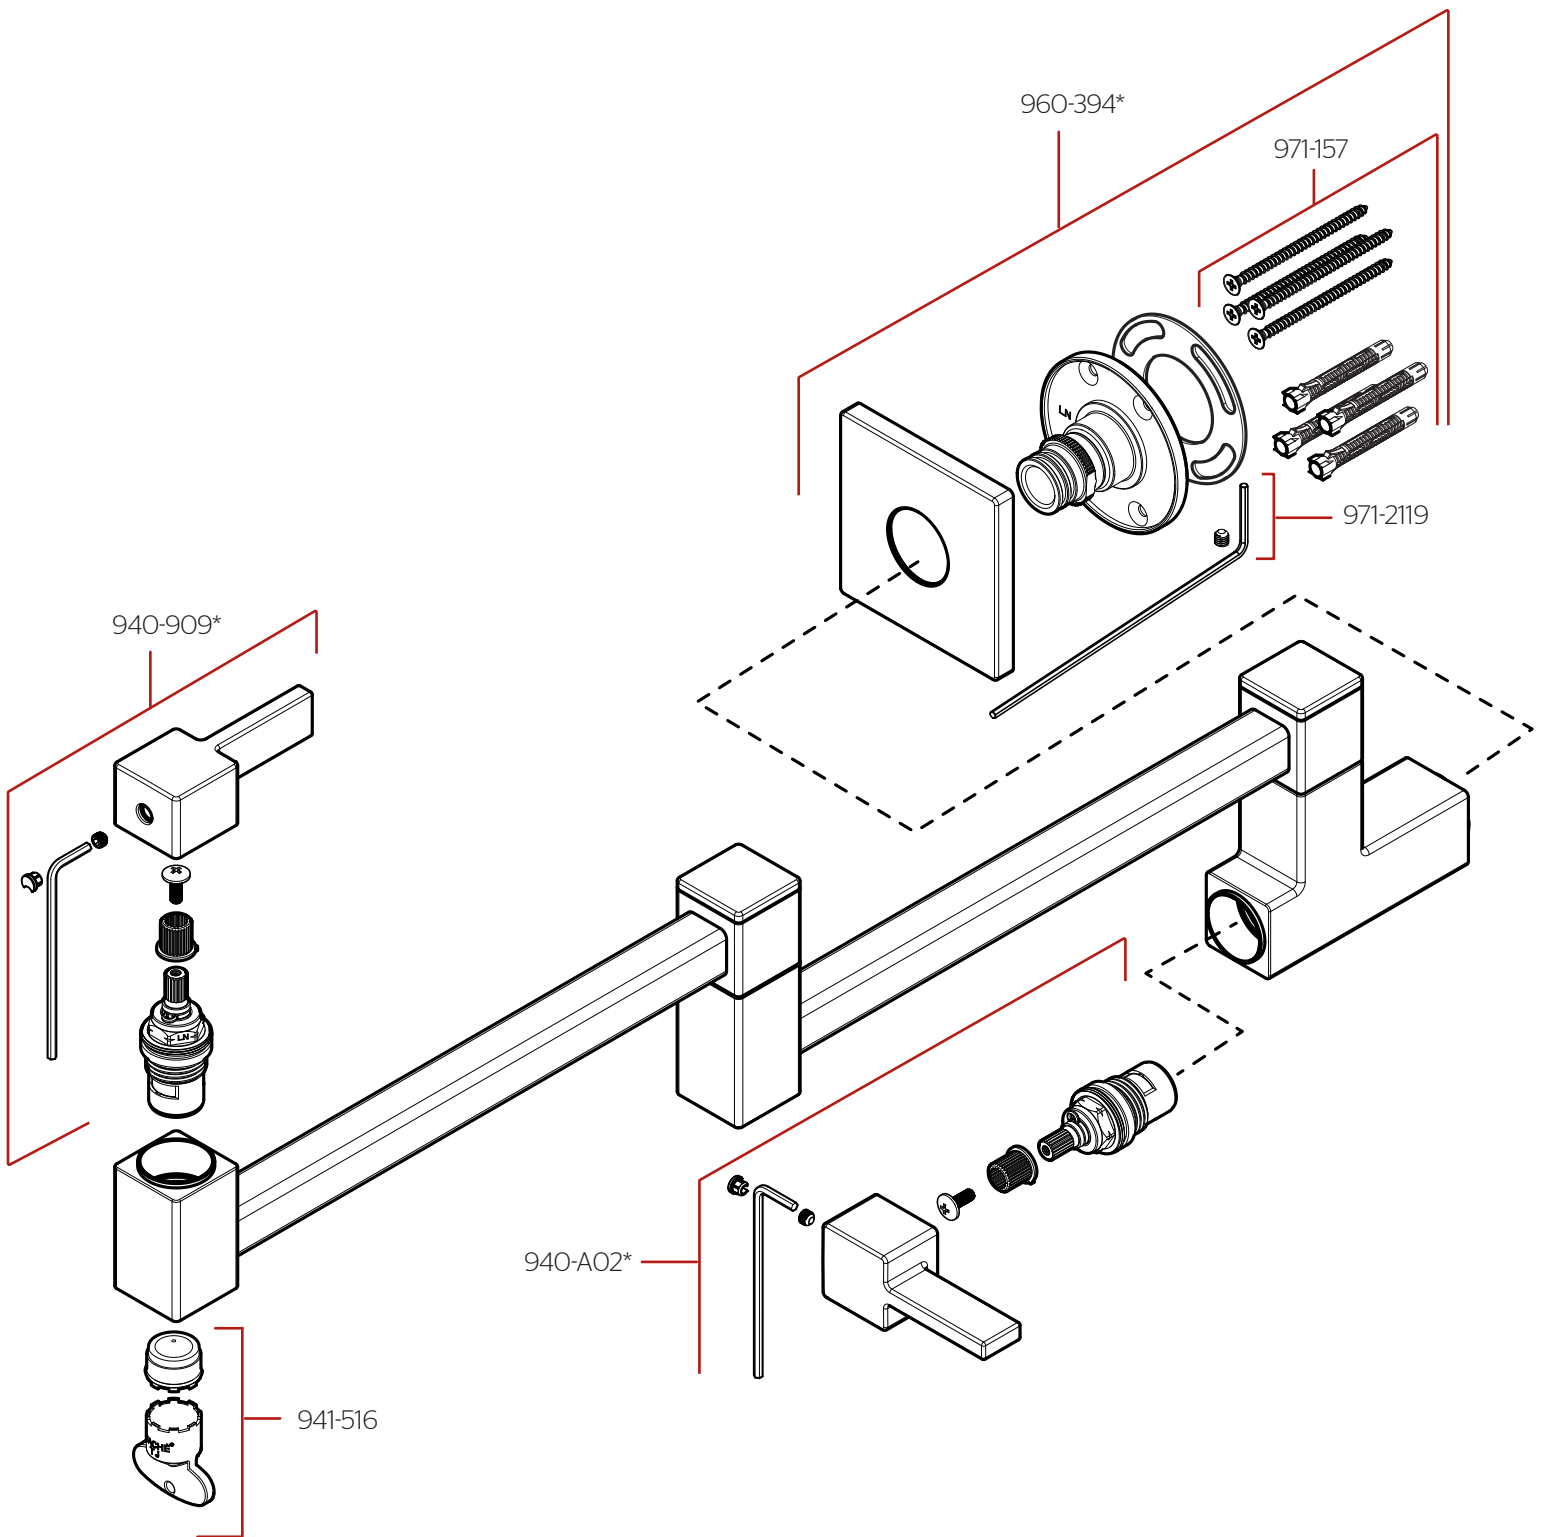

GT533-MDS • Parts Explosion • Hoja de Despiece • Vue Éclatée des Pièces

	English	Español	Français
*	Replace * with Finish Letter	Reemplaza * con letra de acabado	Remplace * avec la lettre de finition
A	Polished Chrome	Cromo Pulido	Chrome Poli
BG	PVD Brushed Gold	PVD Oro Cepillado	PVD Or Balayé
D	PVD Polished Nickel	PVD Niquel Pulido	PVD Nickel Poli
GS	Stainless Steel with Spot Defense	Acero Inoxidable con Spot Defense	Acier Inoxydable avec Spot Defense
SDB	Matte Black with Spot Defense	Negro Mate con Spot Defense	Noir Mat avec Spot Defense