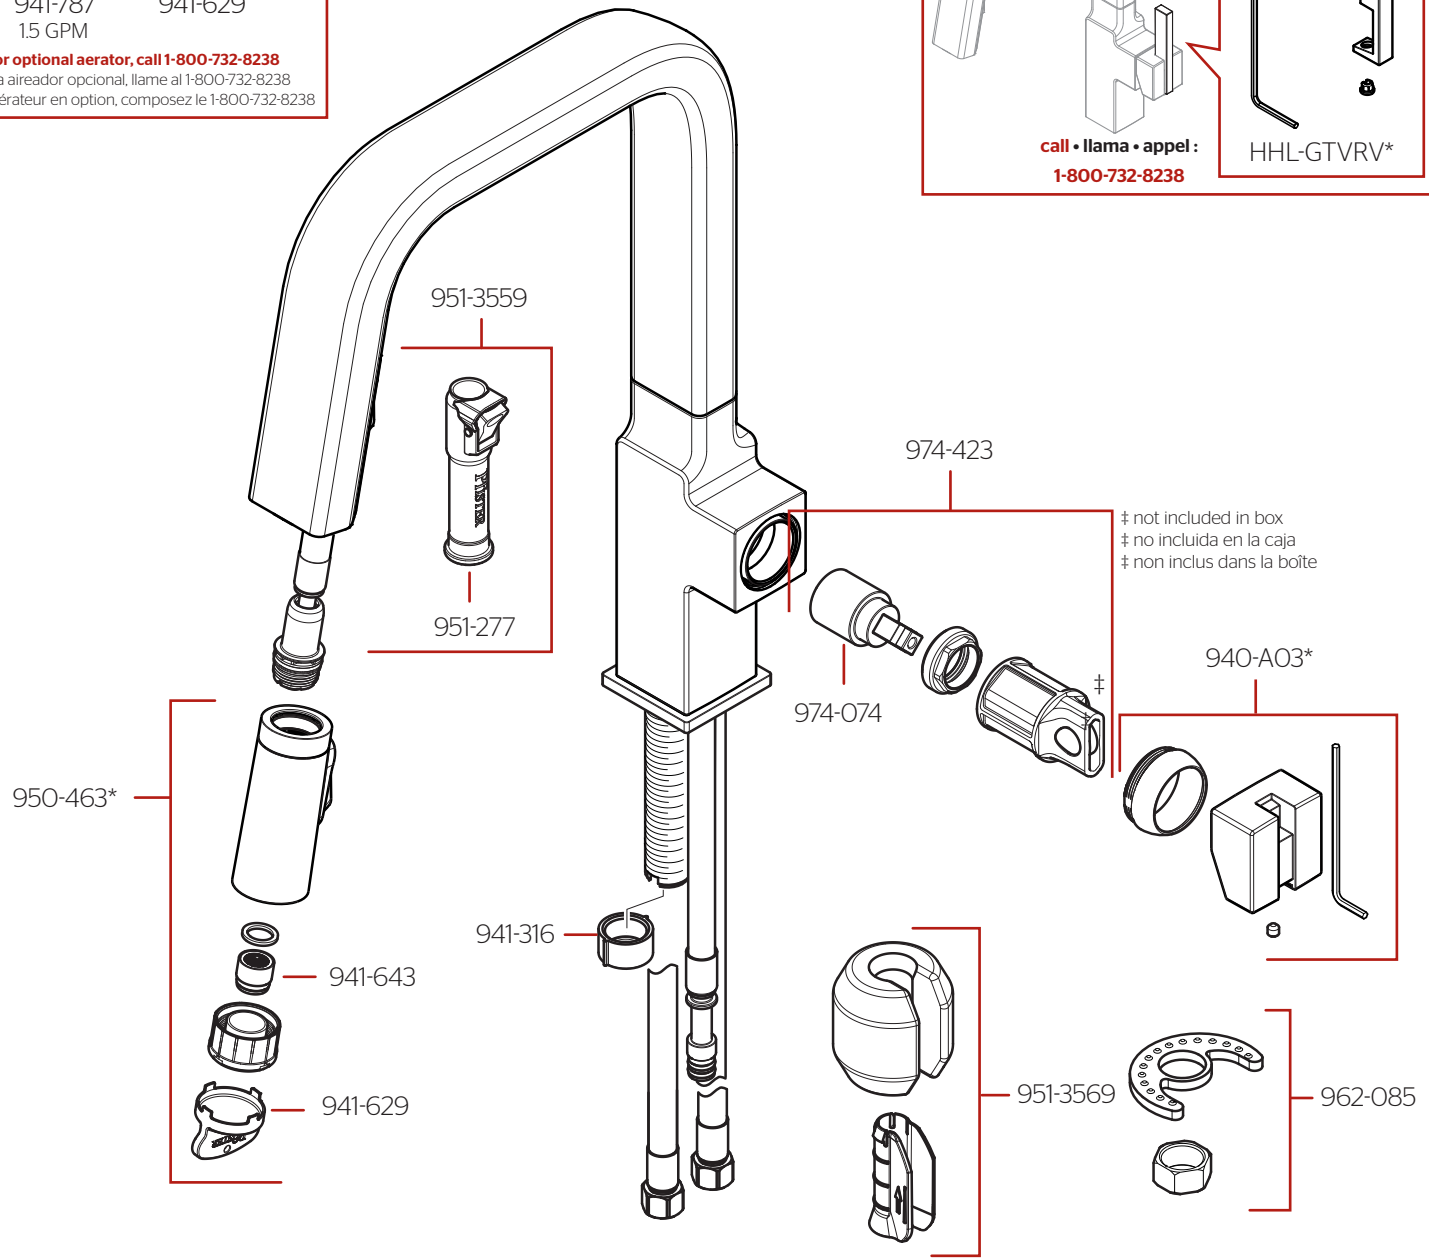

GT529-VRV Parts Explosion • Hojae de Piezas • Vue Éclatée des Pièces

Optional Aerator Available
 Aireadore opcional disponible
 Aérateur en option disponible

941-787
1.5 GPM

941-629

For optional aerator, call 1-800-732-8238
 Para aireador opcional, llame al 1-800-732-8238
 Pour l'aérateur en option, composez le 1-800-732-8238

Handle Option • Opción de manija • Option de poignée

call • llama • appel :
1-800-732-8238

HHL-GTVRV*

	English	Español	Français
*	Replace * with Finish Letter	Sustitue * con la letra de acabado	Remplace * avec la lettre de finition
A	Polished Chrome	Cromo Pulido	Chrome Poli
BG	PVD Brushed Gold	PVD Oro Cepillado	PVD Or Balayé
D	PVD Polished Nickel	PVD Niquel Pulido	PVD Nickel Poli
GS	Stainless Steel with Spot Defense	Acero Inoxidable con Spot Defense	Acier Inoxydable avec Spot Defense
SDB	Matte Black with Spot Defense	Negro Mate con Spot Defense	Noir Mat avec Spot Defense