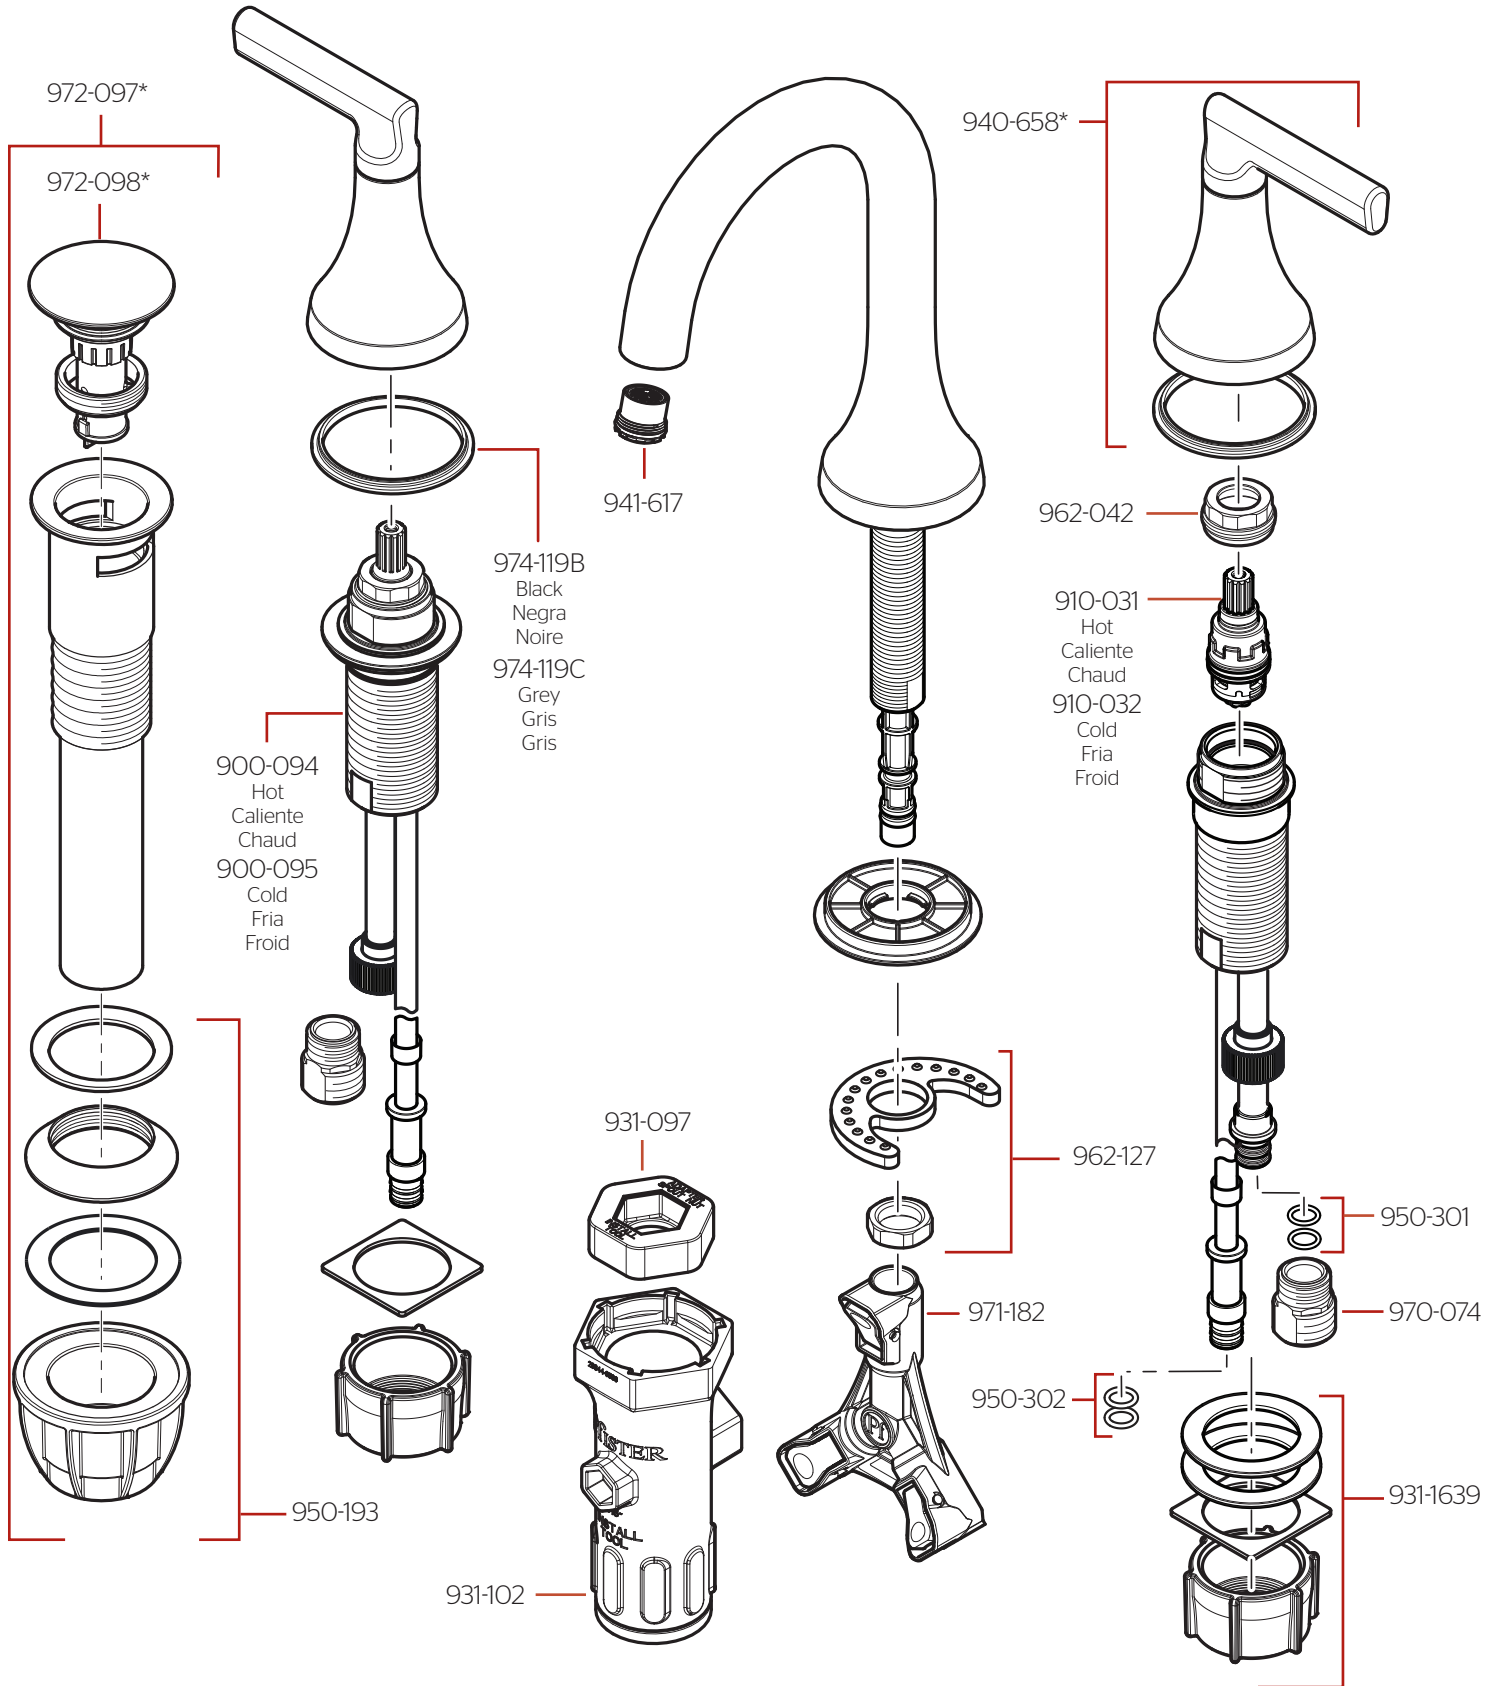

LF-049-VED • Parts Explosion • Hoja de Despiece • Vue Éclatée des Pièces

! If installation surface depth is thicker than 2", order Valve Extension Kit 900-0989. Valve extension kit supports up to 3" max of deck thickness

Si la profundidad superficie del fregadero es más gruesa que 51mm, por favor pida la pieza de repuesto 900-0989. La extensión apoya 76mm máximo para el grueso del fregadero

Si la profondeur de la surface de montage est plus épaisse que 76mm, SVP commandez le kit d'extension 900-0989. L'extension prend en charge jusqu'à 76 mm d'épaisseur évier.