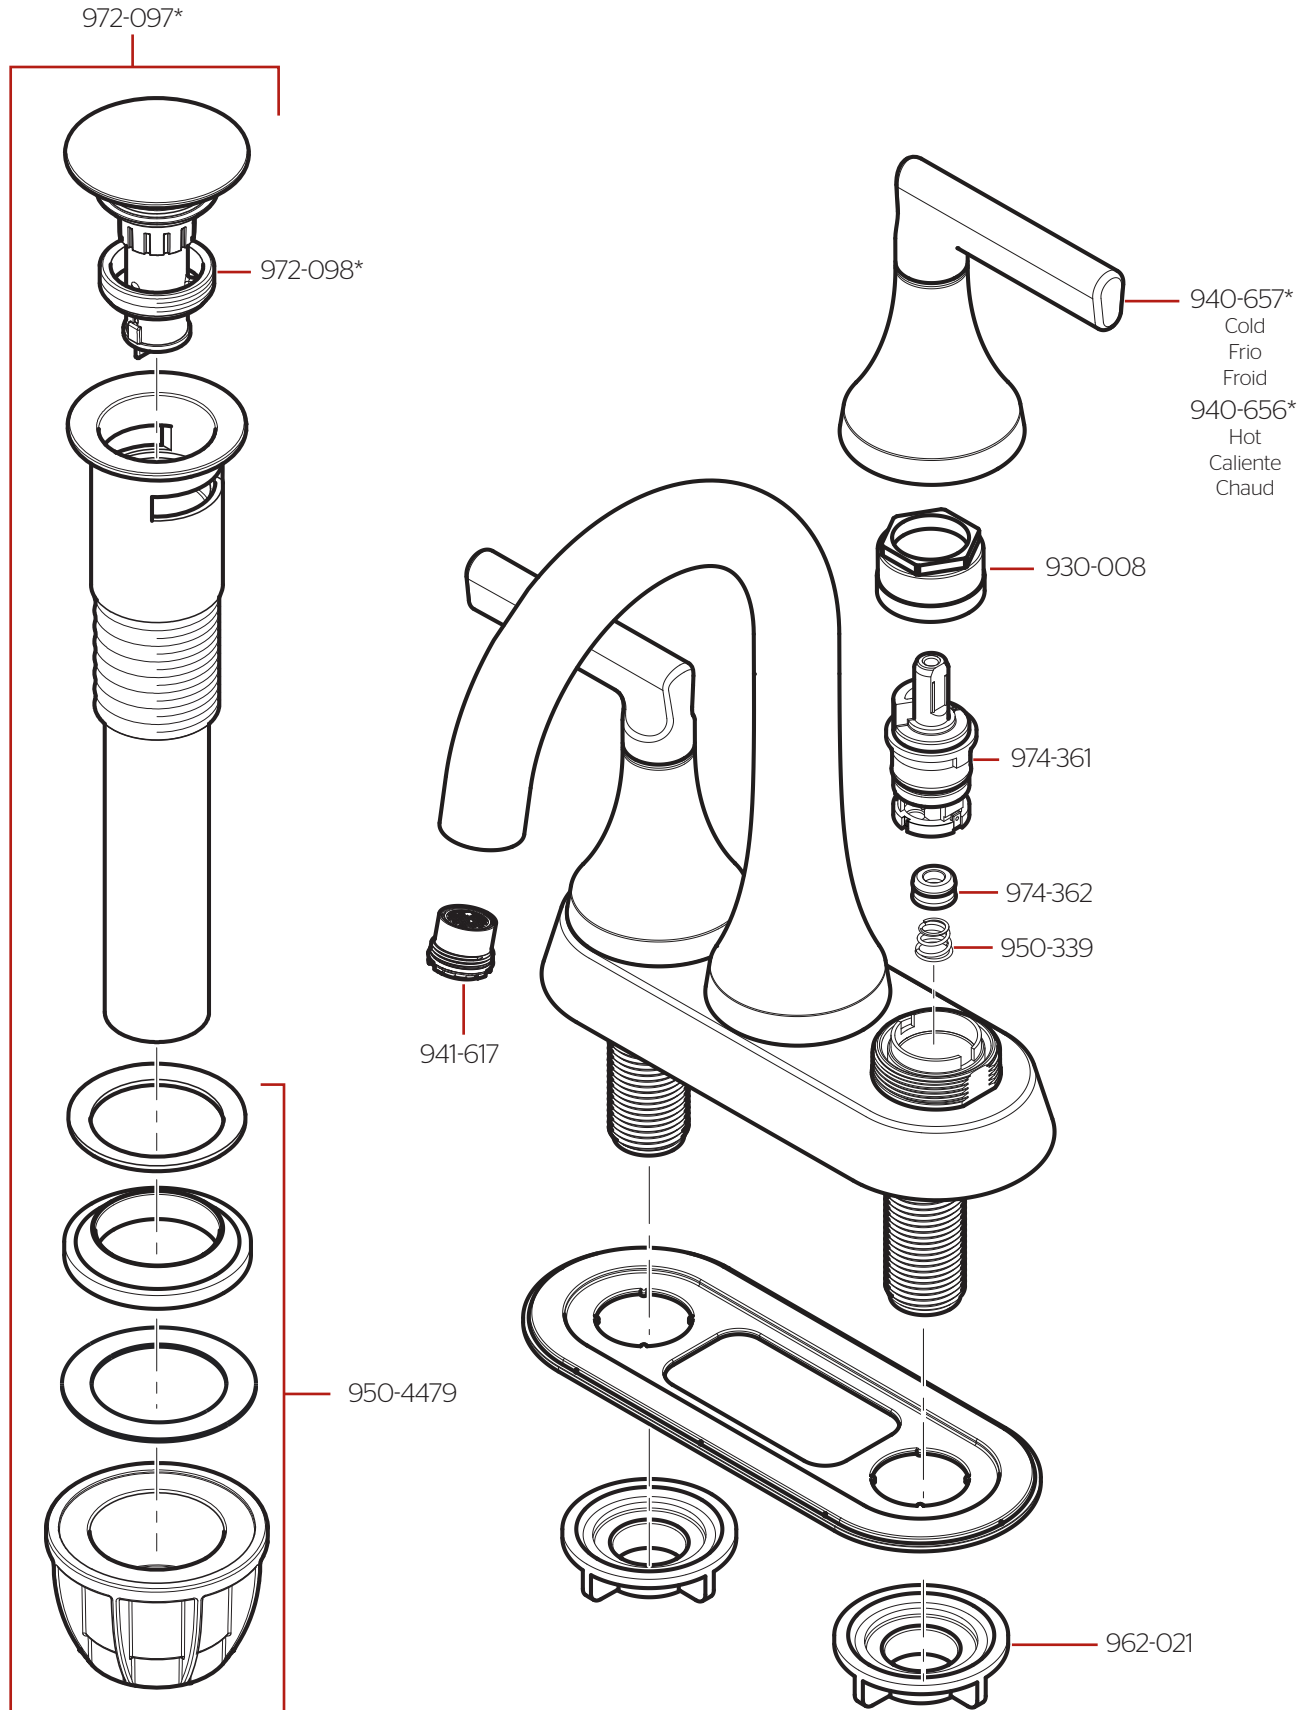

LF-048-VED • Parts Explosion • Hoja de Piezas • Vue Éclatée des Pièces

	English	Español	Français
*	Replace * with Finish Letter	Reemplaza * con letra de acabado	Remplace * avec la lettre de finition
A	Polished Chrome	Cromo Pulido	Chrome Poli
B	Matte Black	Negra Mate	Noir Mat
GS	Brushed Nickel with Spot Defense	Níquel Cepillado con Spot Defense	Nickel Brossé avec Spot Defense