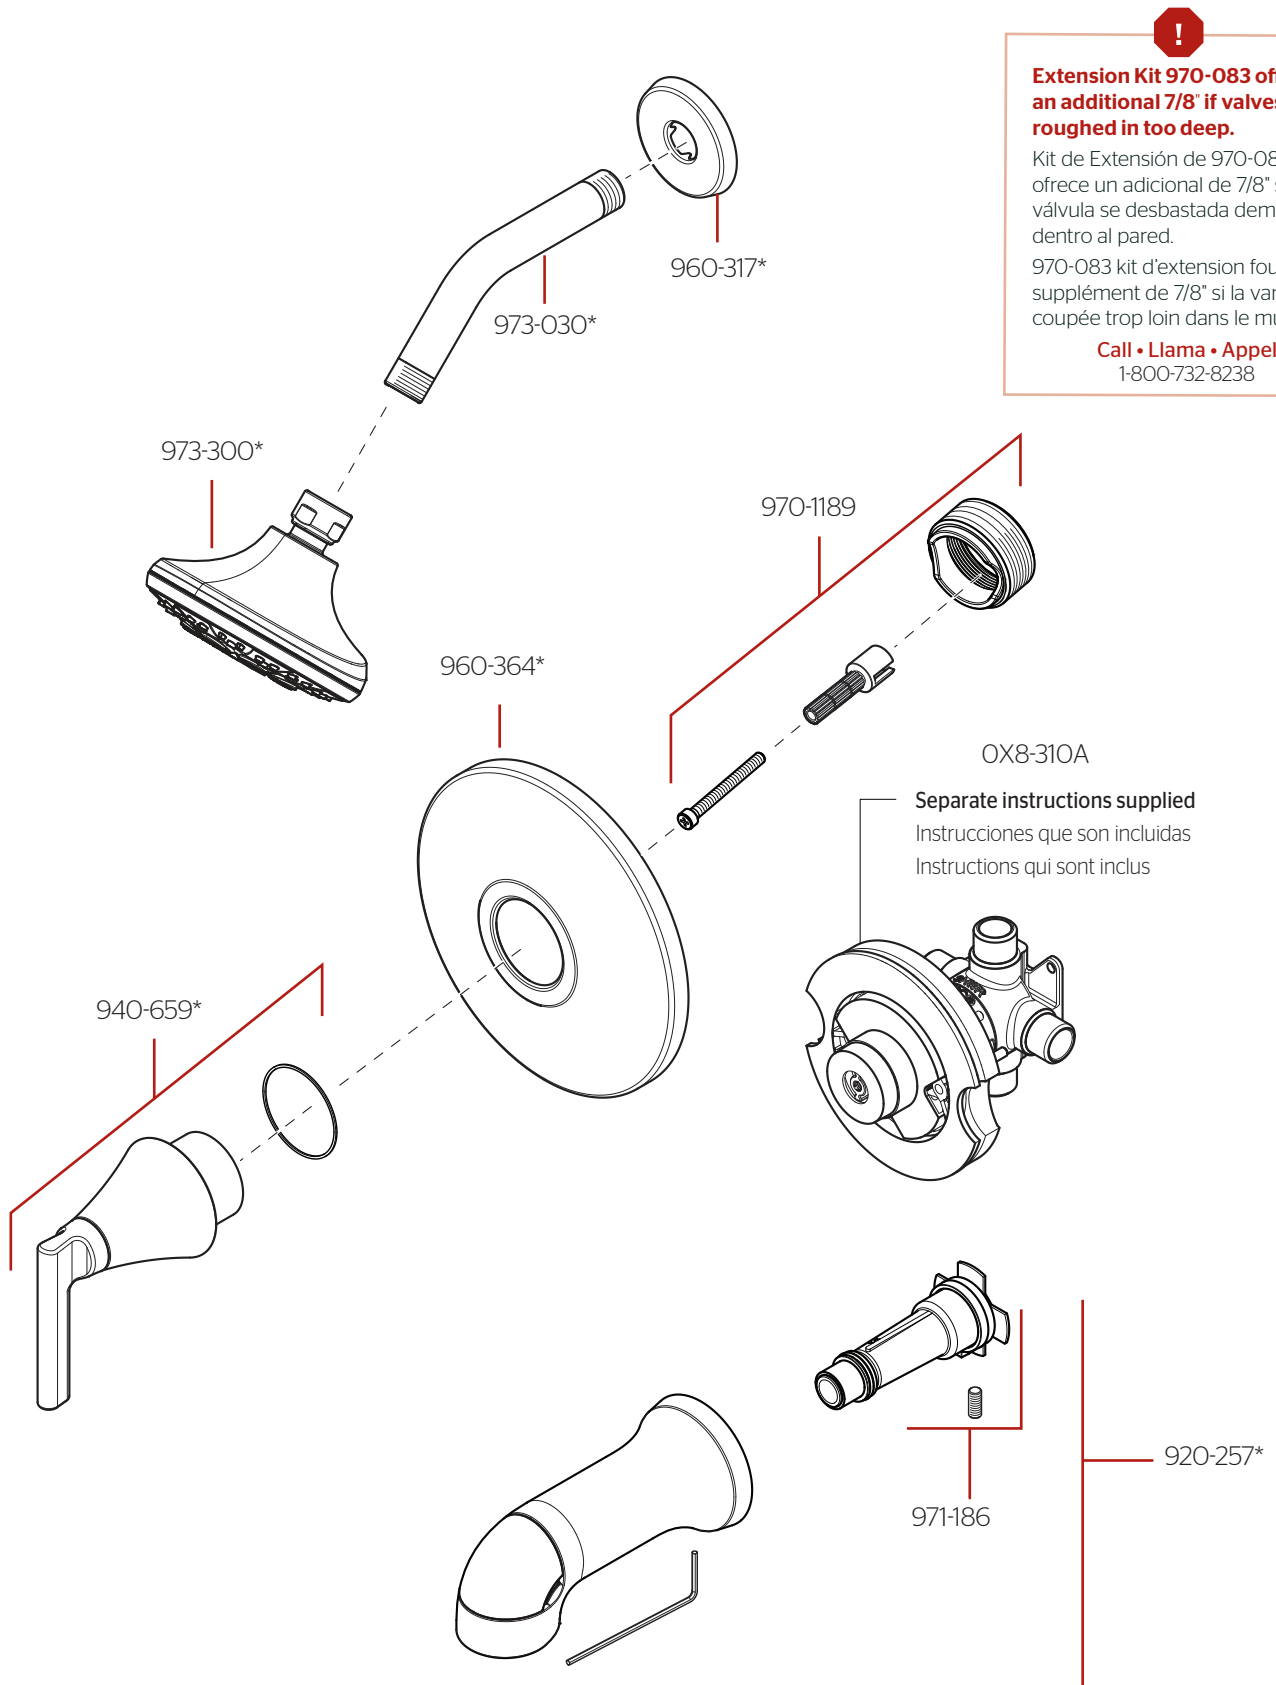

8P8-WS2-VEDS • Parts Explosion • Hoja de Despiece • Vue Éclatée des Pièces

	English	Español	Français
*	Replace * with Finish Letter	Reemplaza * con letra de acabado	Remplace * avec la lettre de finition
A	Polished Chrome	Cromo Pulido	Chrome Poli
B	Matte Black	Negra Mate	Noir Mat
GS	Brushed Nickel with Spot Defense	Níquel Cepillado con Spot Defense	Nickel Brossé avec Spot Defense