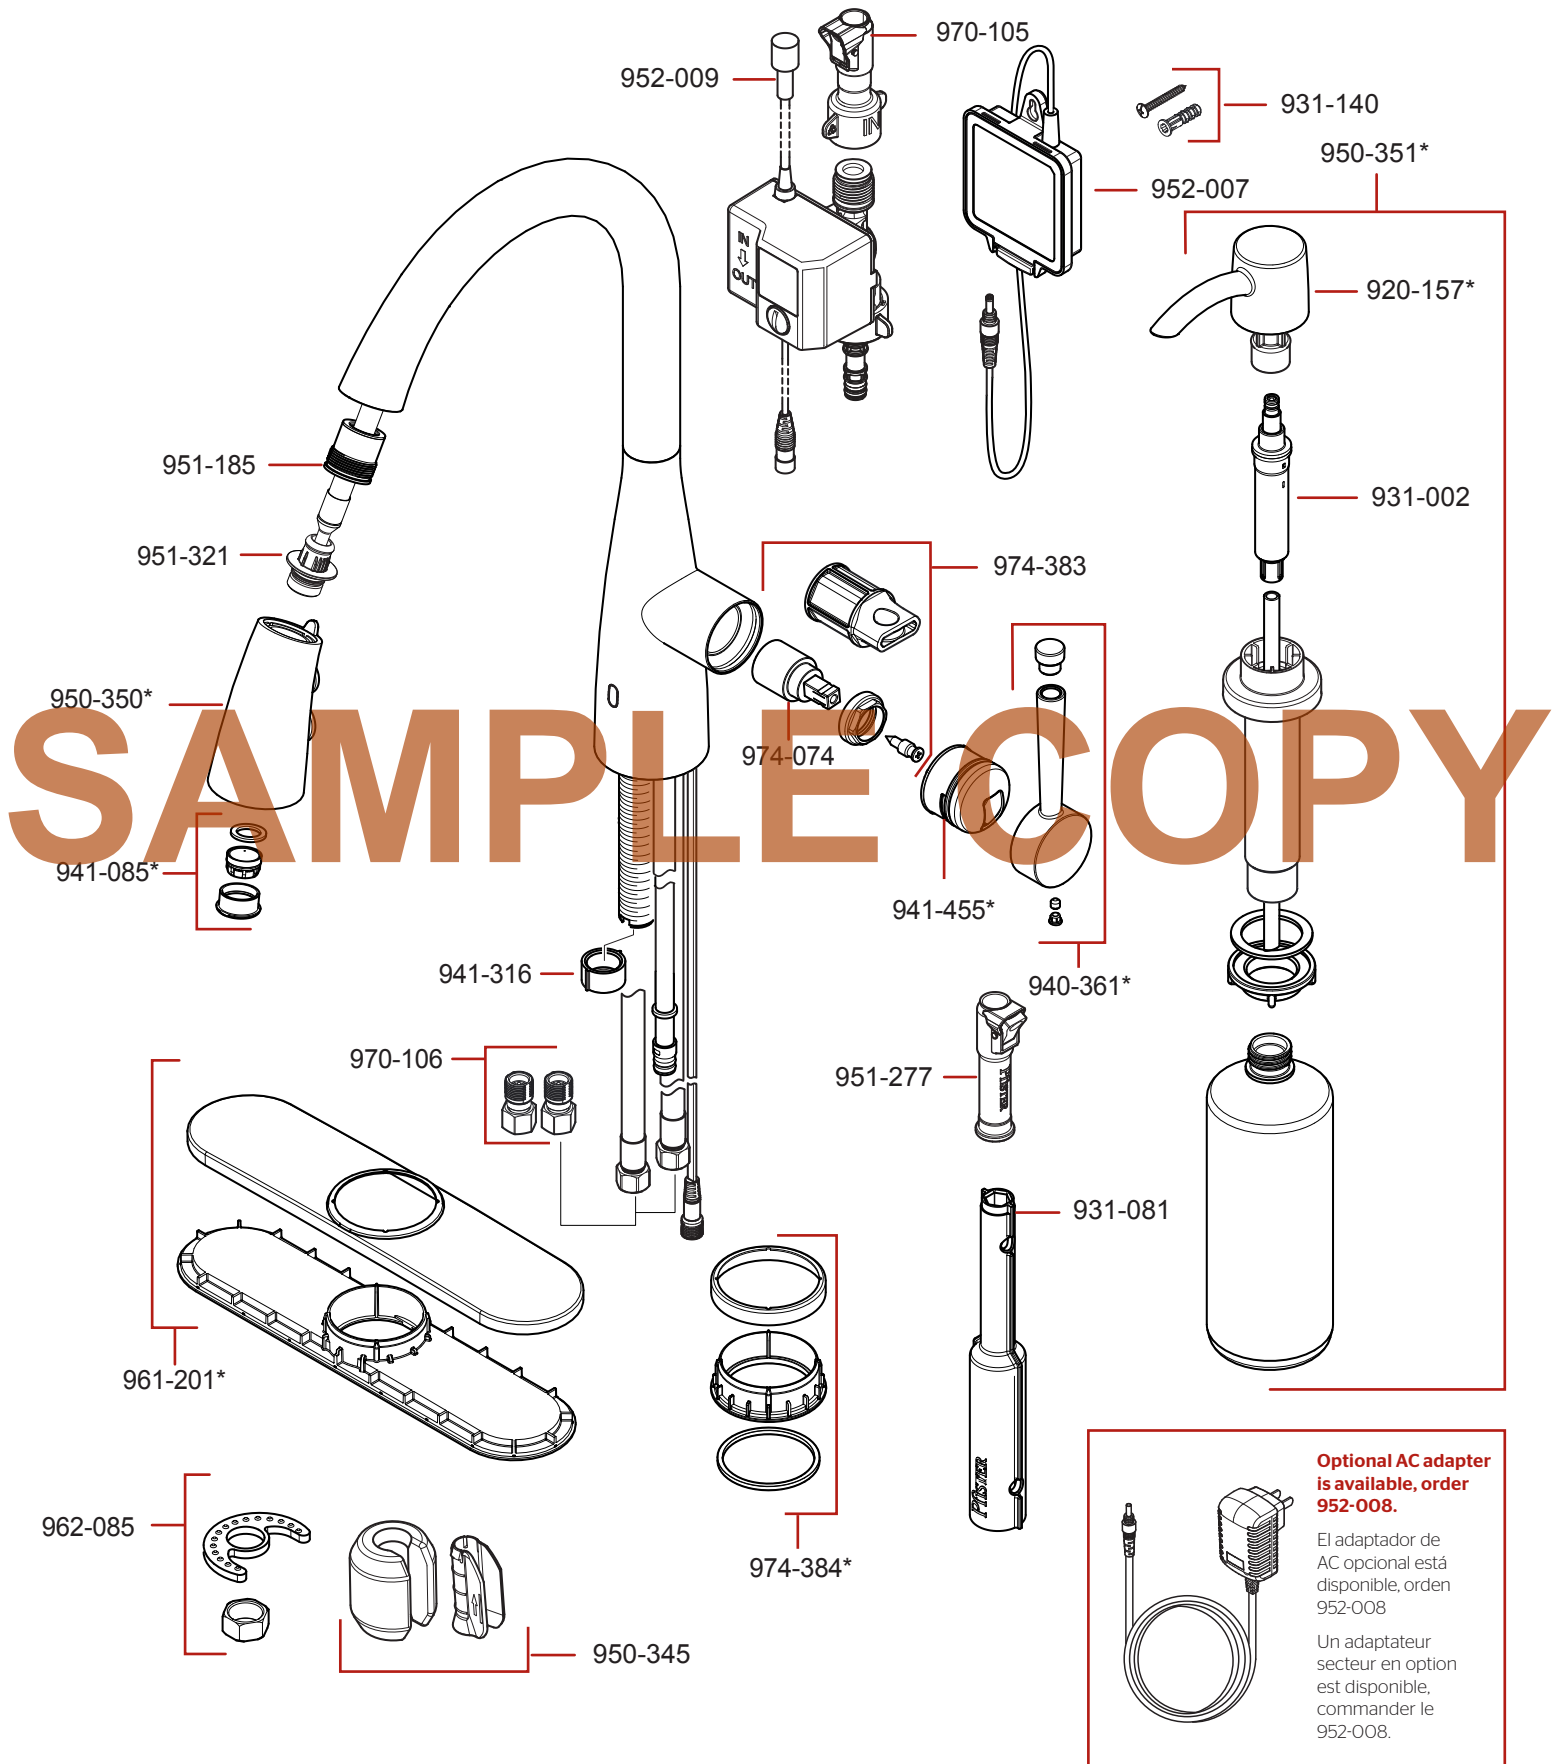

F529-ERY • Parts Explosion • Despiece de piezas • Vue éclatée des pièces

	English	Español	Français
*	Replace * with Finish Letter	Sustitue * con la letra de acabado	Remplace * avec la lettre de finition
GS	Stainless Steel with Spot Defense	Acero Inoxidable con Spot Defense	Acier Inoxydable avec Spot Defense