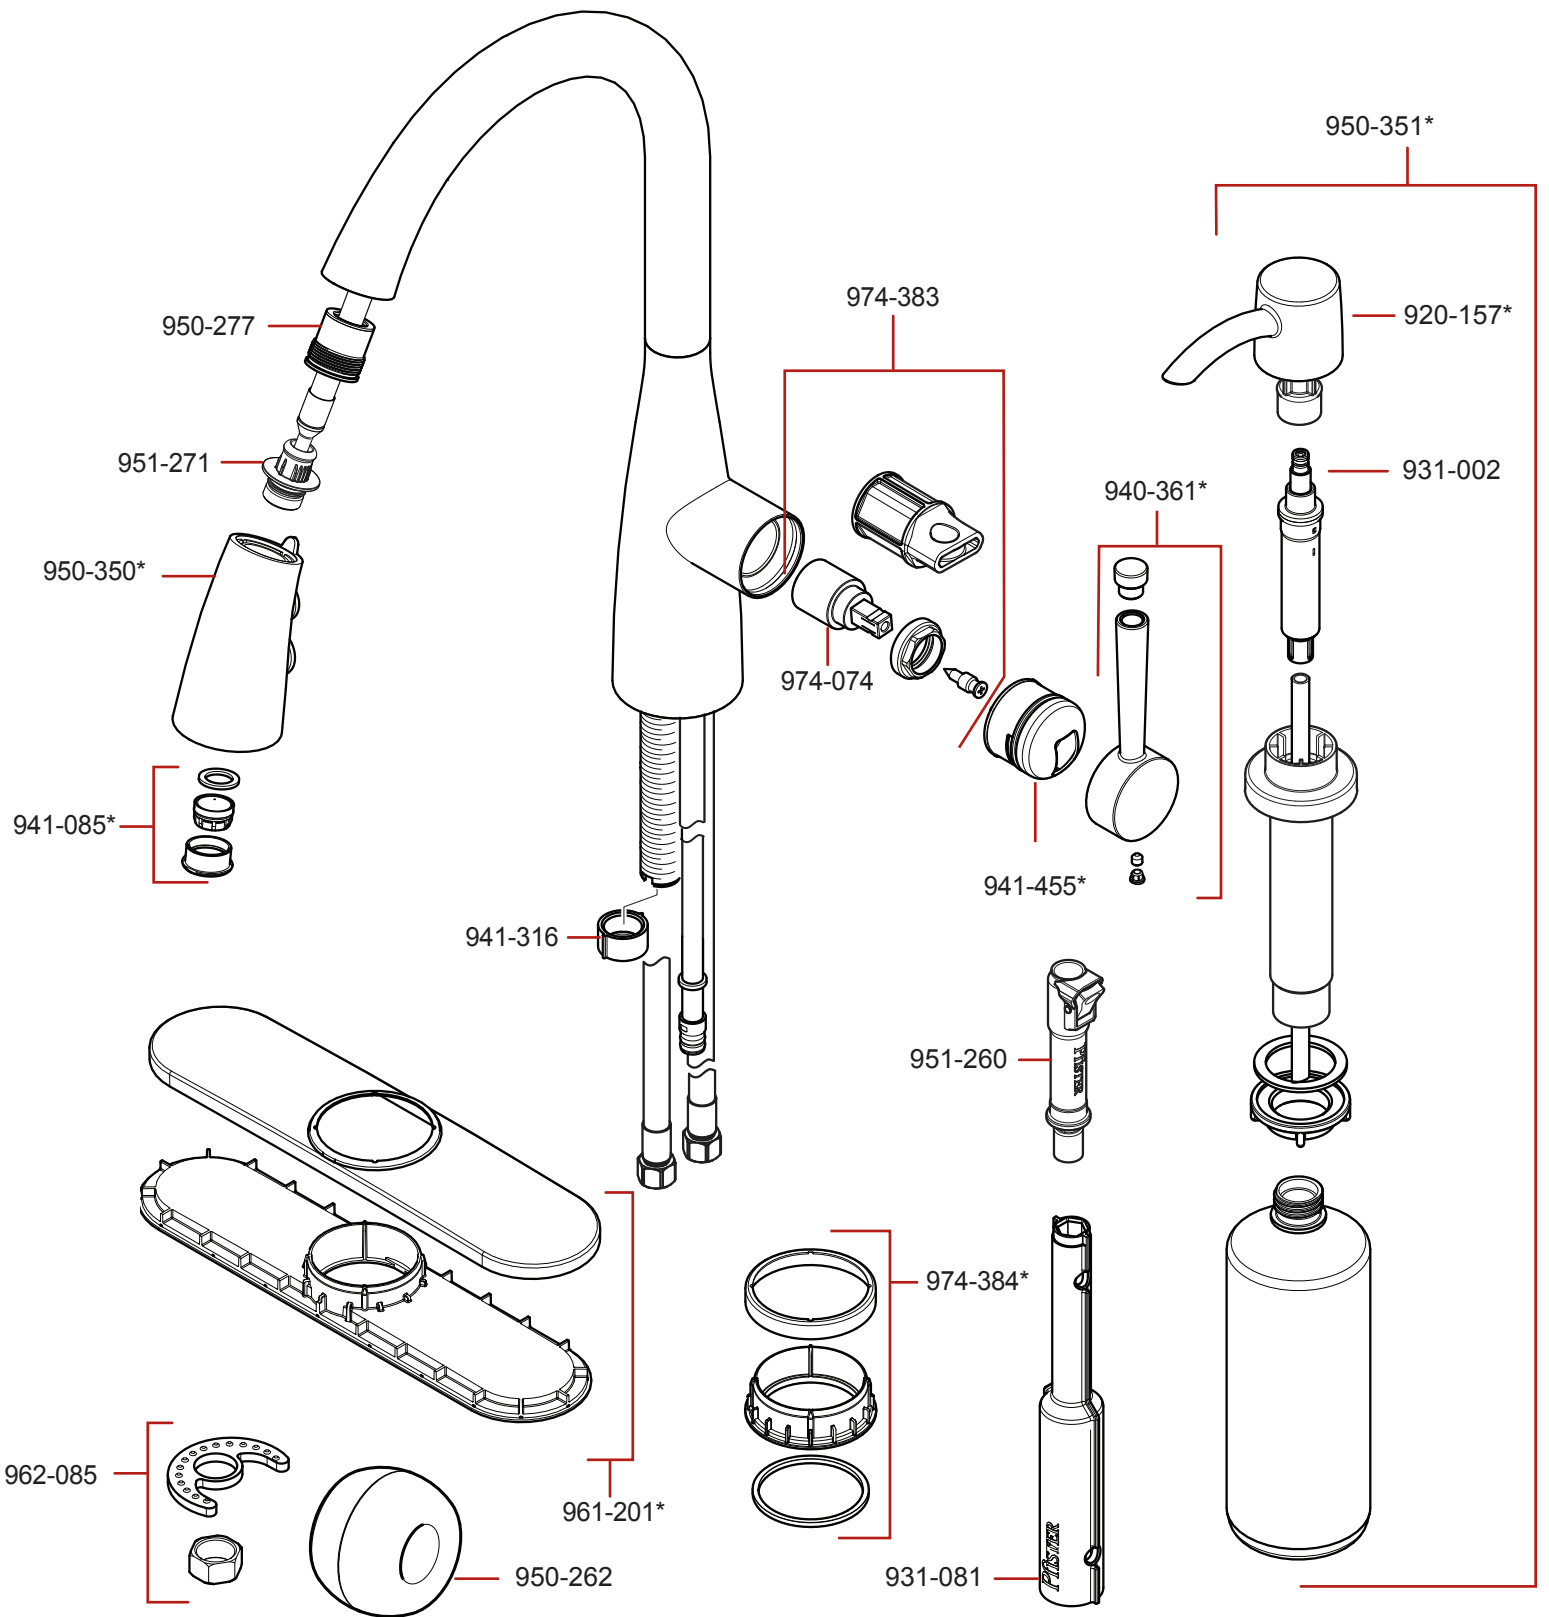

F529-7RY • Parts Explosion • Despiece de piezas • Vue éclatée des pièces

| | English | Español | Français |
|---|------------------------------|------------------------------------|---------------------------------------|
| * | Replace * with Finish Letter | Sustitue * con la letra de acabado | Remplace * avec la lettre de finition |
| A | Polished Chrome | Cromo Pulido | Chrome Poli |
| B | Black | Negra | Noire |
| S | Stainless Steel | Acero Inoxidable | Acier Inoxydable |