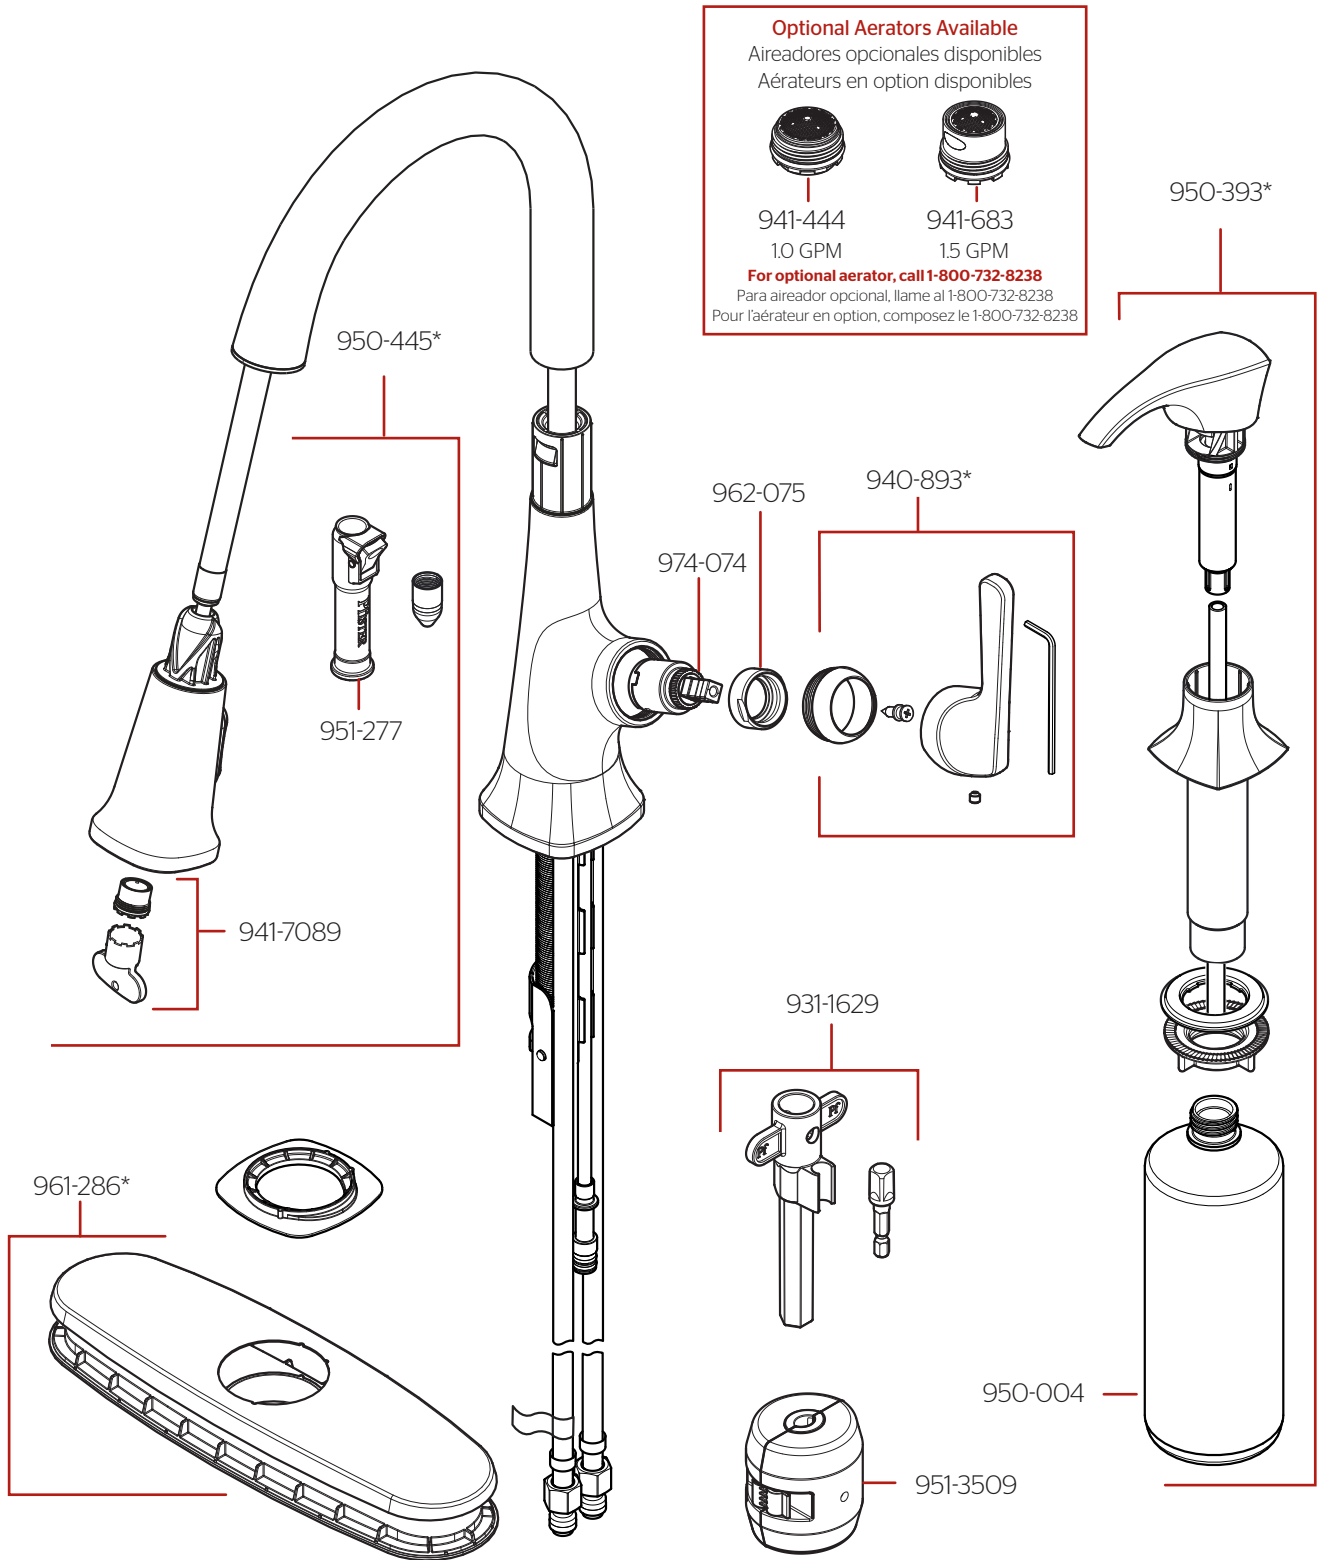

# F-529-7RG • Parts Explosion • Hoja de Piezas • Vue Éclatée des Pièces

	English	Español	Français
*	Replace * with Finish Letter	Sustitue * con la letra de acabado	Remplace * avec la lettre de finition
A	Polished Chrome	Cromo Pulido	Chrome Poli
BG	Brushed Gold	Oro Cepillado	Or Balayé
GS	Stainless Steel with Spot Defense	Acero Inoxidable con Spot Defense	Acier Inoxydable avec Spot Defense
SDB	Matte Black with Spot Defense	Negro Mate con Spot Defense	Noir Mat avec Spot Defense