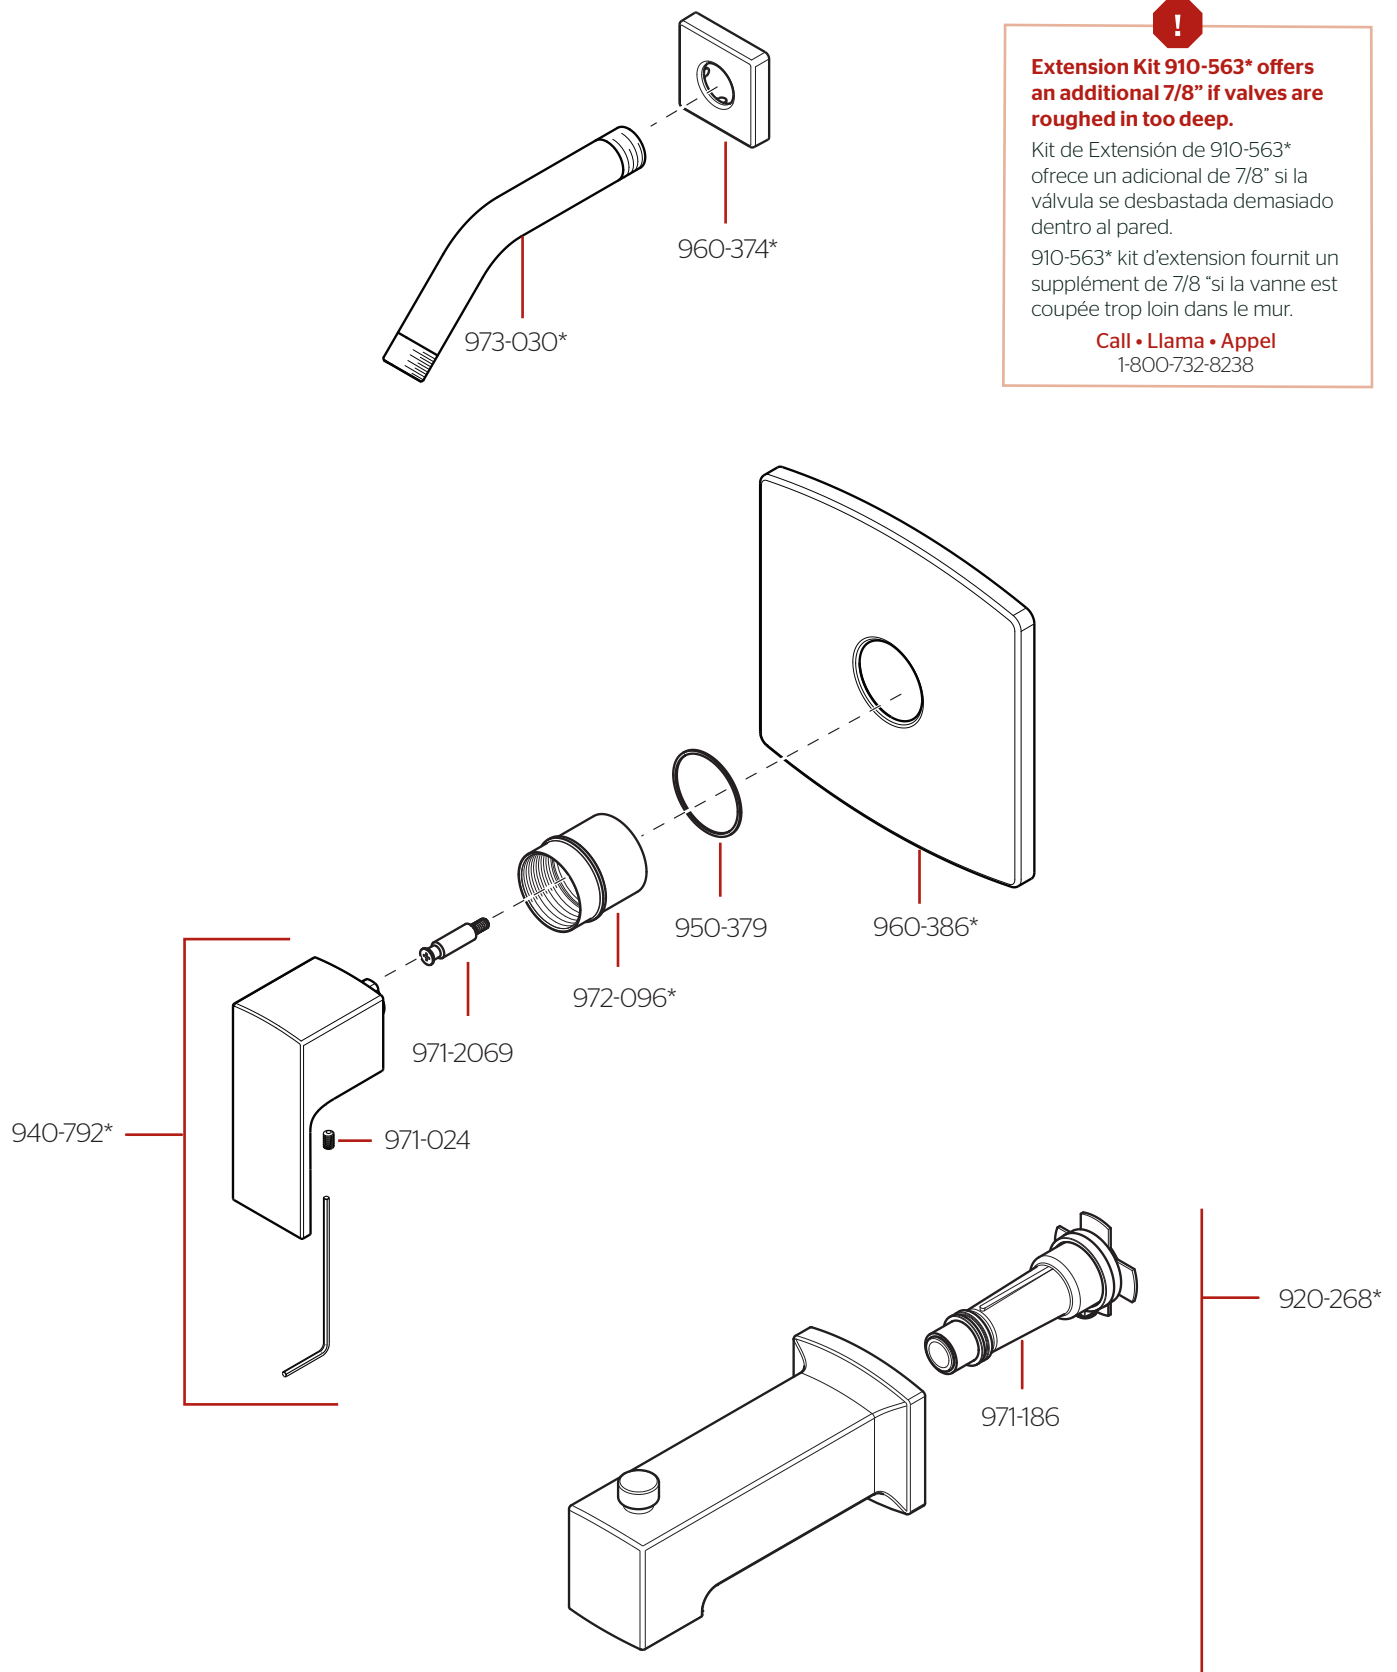

# R89-XPFM • Parts Explosion • Hoja de Despiece • Vue Éclatée des Pièces

**Extension Kit 910-563\* offers an additional 7/8" if valves are roughed in too deep.**  
 Kit de Extensión de 910-563\* ofrece un adicional de 7/8" si la válvula se desbastada demasiado dentro al pared.  
 910-563\* kit d'extension fournit un supplément de 7/8 "si la vanne est coupée trop loin dans le mur.  
**Call • Llama • Appel**  
 1-800-732-8238