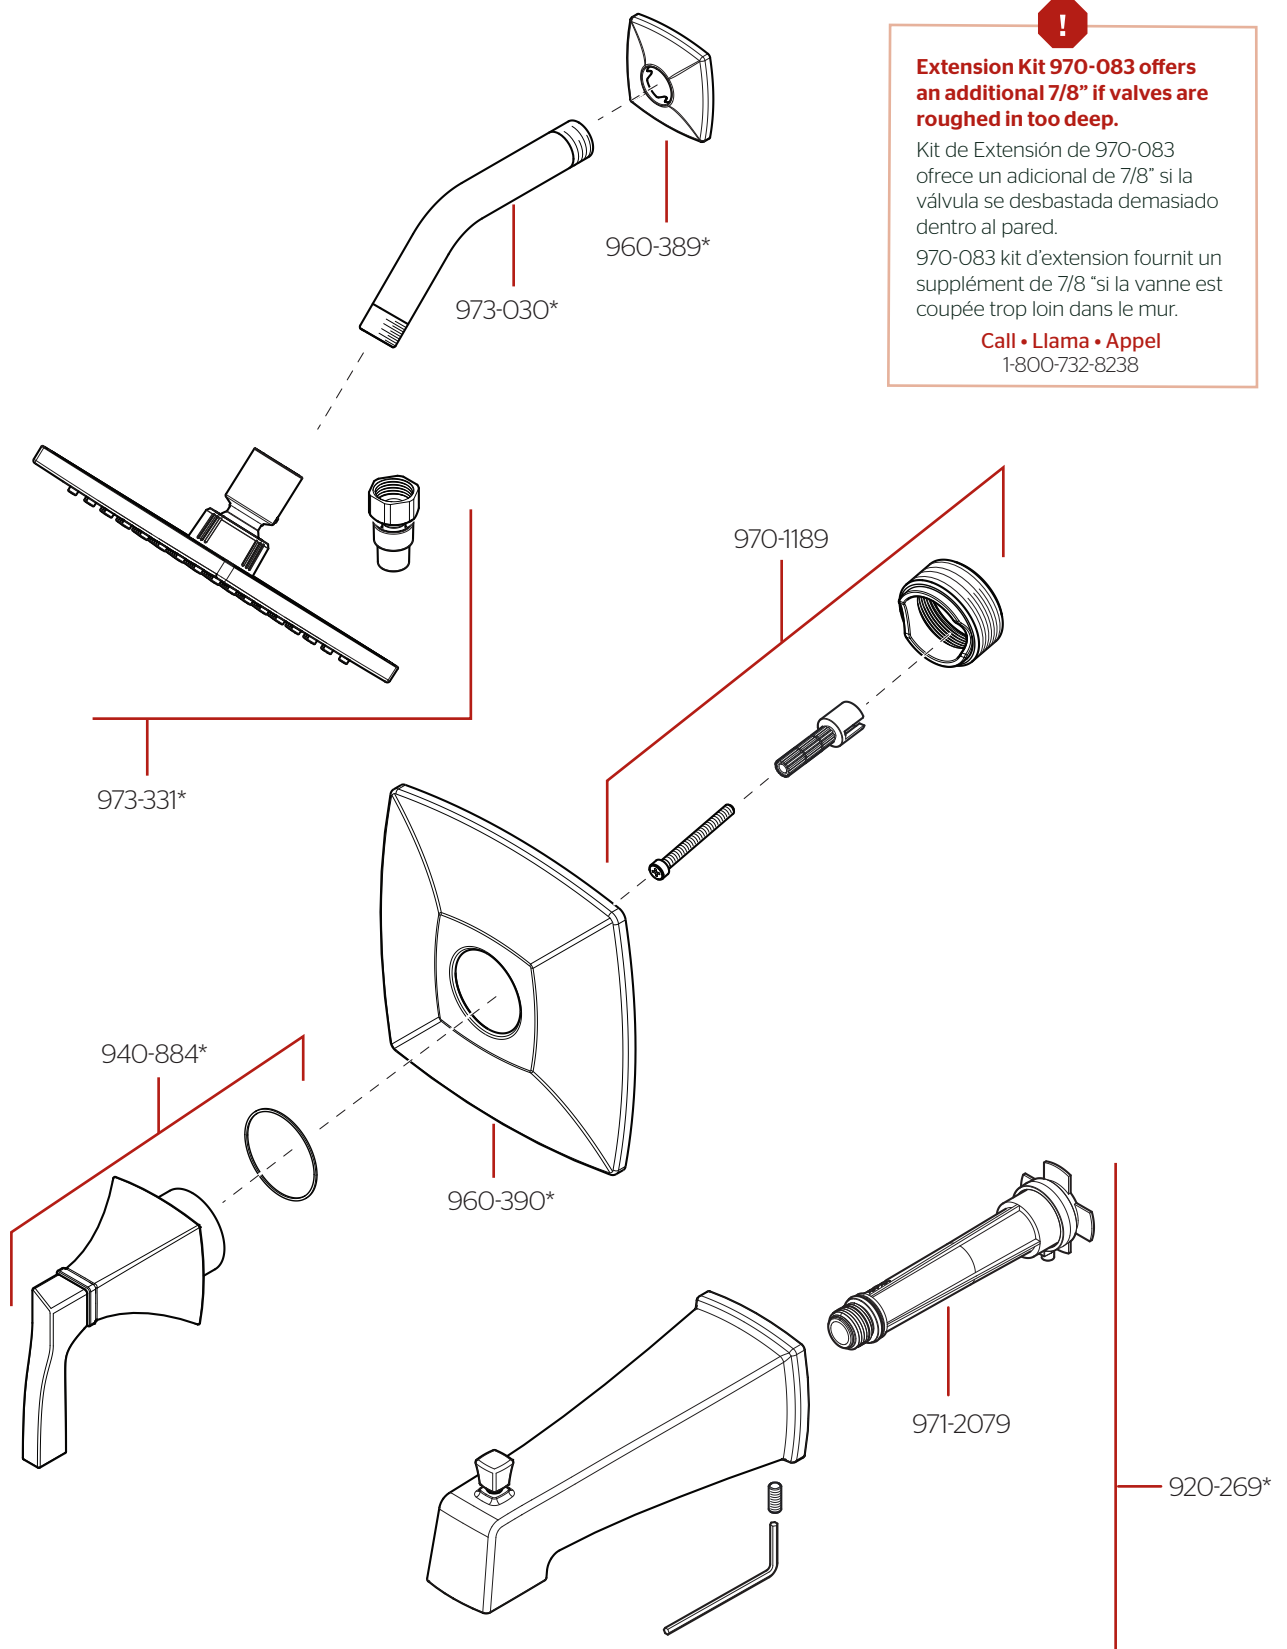

# LG89-XHT • Parts Explosion • Hoja de Piezas • Vue Éclatée des Pièces

	English	Español	Français
*	Replace * with Finish Letter	Sustitue * con la letra de acabado	Remplace * avec la lettre de finition
A	Polished Chrome	Cromo Pulido	Chrome Poli
BG	Brushed Gold	Oro Cepillado	Or Balayé
GS	Brushed Nickel with Spot Defense	Niquel Cepillado con Spot Defense	Nickel Brosse avec Spot Defense
SDB	Matte Black with Spot Defense	Negro Mate con Spot Defense	Noir Mat avec Spot Defense