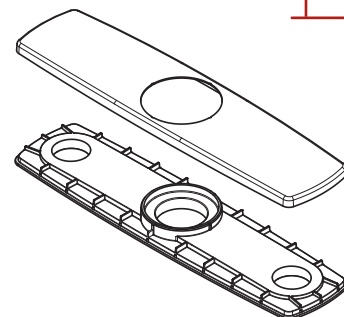

GT529-PFM Parts Explosion • Hoja de Piezas • Vue Éclatée des Pièces

Optional Aerators Available

Aireadores opcionales están disponibles

Aérateurs en option sont disponibles

1.5 GPM Flow Rate, Order 941-683

1.0 GPM Flow Rate, Order 941-444

Optional Deck and Putty plates are separately ordered.

Cubierta opcional y las placas de masilla se solicitan por separado.

Pont facultatif et plaques putty sont commandés séparément.

961-285*