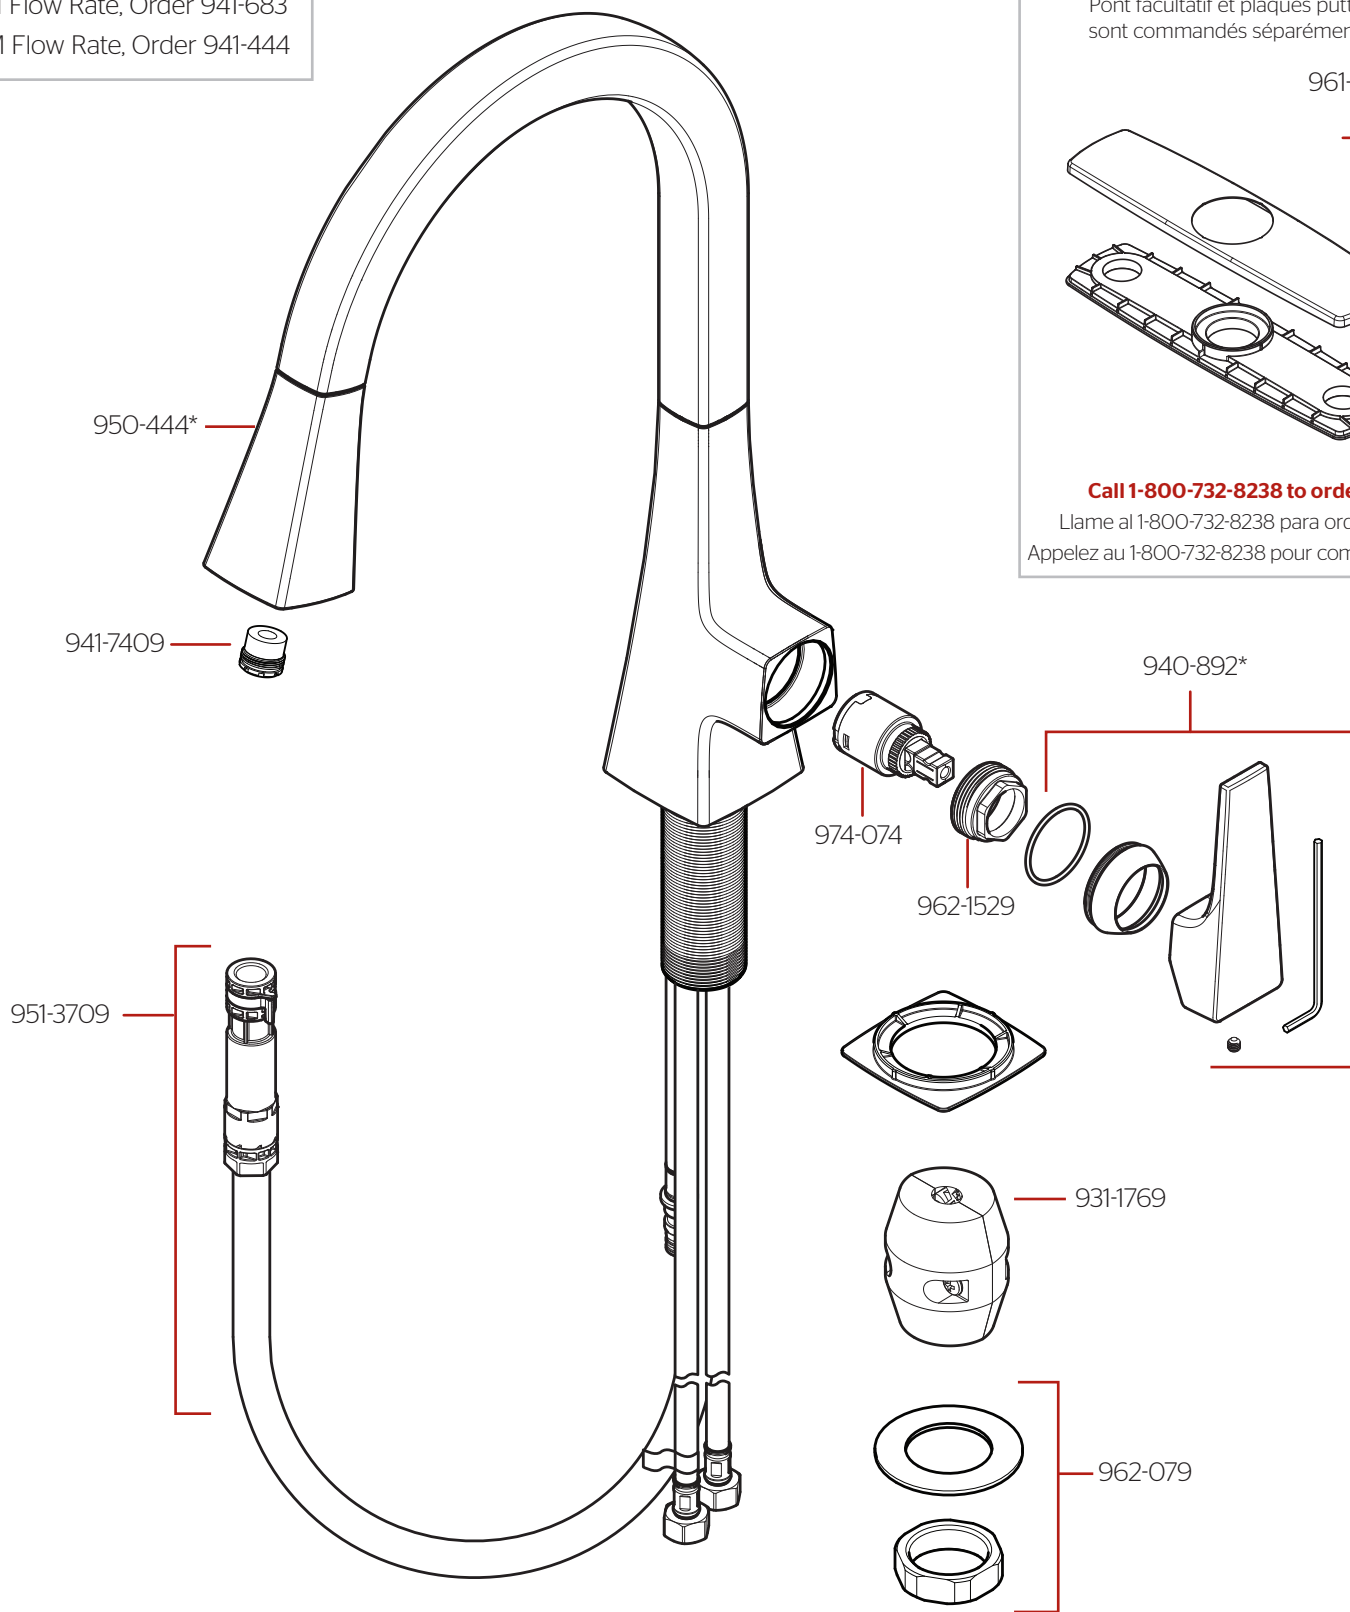

Call 1-800-732-8238 to order

Llame al 1-800-732-8238 para ordenar
Appelez au 1-800-732-8238 pour commander

	English	Español	Français
*	Replace * with Finish Letter	Sustitue * con la letra de acabado	Remplace * avec la lettre de finition
A	Polished Chrome	Cromo Pulido	Chrome Poli
B	Matte Black	Negra Mate	Noir Mat
BG	Brushed Gold	Oro Cepillado	Or Brossé
S	PVD Stainless Steel	PVD Acero Inoxidable	PVD Acier Inoxydable