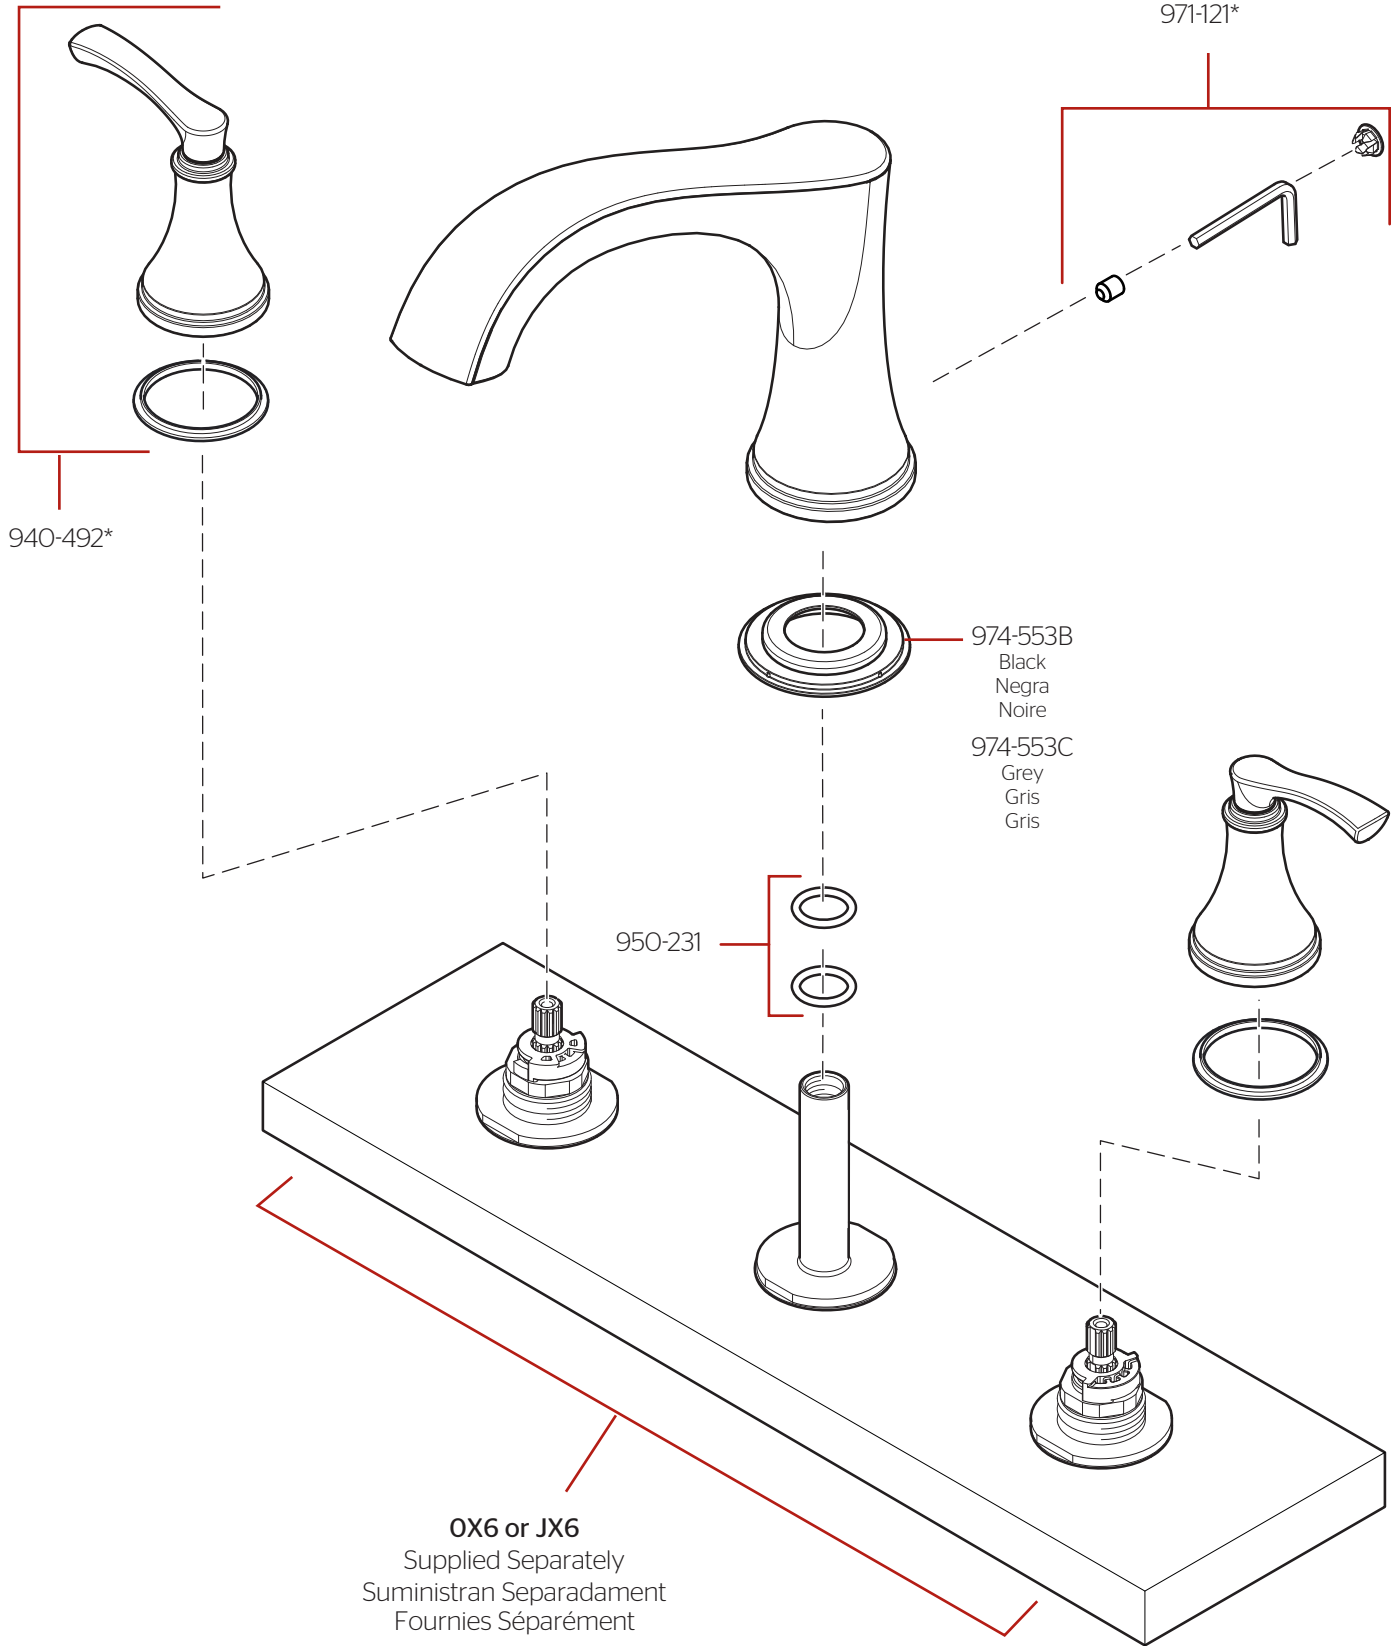

RT6-5WD • Parts Explosion • Despiece de Piezas • Vue Éclatée des Pièces

If deck thickness exceeds 1 3/8" (35 mm), Pfister™ Stem Extension Kit 974-375 must be used.

Si el grosor de la plataforma excede 1 3/8 pulg. (35 mm), se debe utilizar un juego de extensión del vástago 974-375 de Pfister™.

Si l'épaisseur du plateau de montage dépasse 1 3/8 po. (35 mm), il est nécessaire d'utiliser un kit de prolongement de tiges Pfister™ 974-375.

	English	Español	Français
*	Replace * with Finish Letter	Sustitue * con la letra de acabado	Remplace * avec la lettre de finition
A	Polished Chrome	Cromo Pulido	Chrome Poli
GS	Brushed Nickel with Spot Defense	Níquel Cepillado con Spot Defense	Nickel Brossé avec Spot Defense
Y	Tuscan Bronze	Bronce Toscano	Bronze Le Toscan