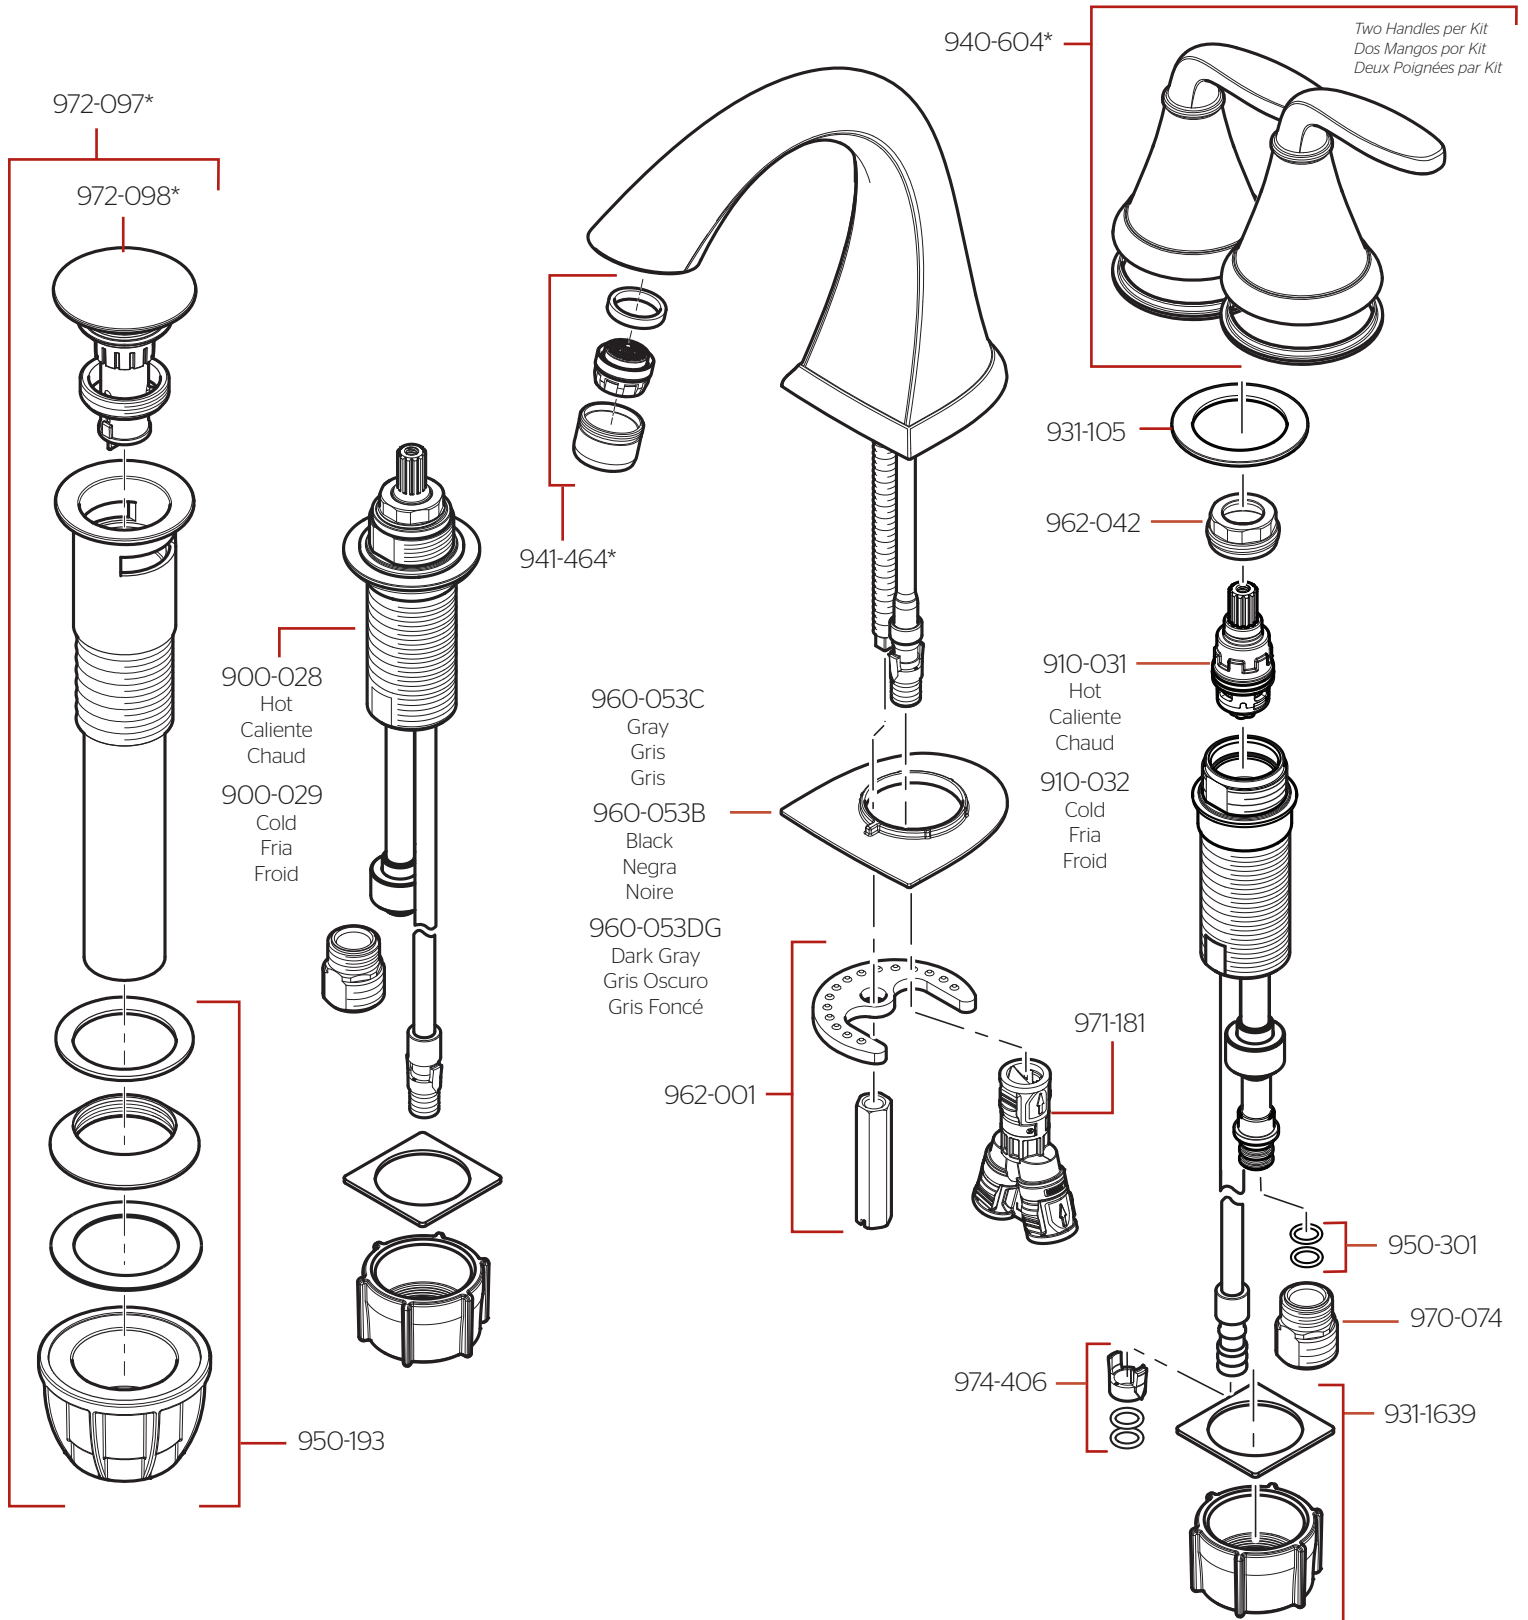

LG49-WFO • Parts Explosion • Despiece de Piezas • Vue Éclatée des Pièces

| | English | Español | Français |
|---|------------------------------|------------------------------------|---------------------------------------|
| * | Replace * with Finish Letter | Sustitue * con la letra de acabado | Remplace * avec la lettre de finition |
| A | Polished Chrome | Cromo Pulido | Chrome Poli |
| J | PVD Brushed Nickel | PVD Niquel Cepillado | PVD Nickel Brosse |
| Y | Tuscan Bronze | Bronce Toscano | Bronze Le Toscan |

Optional Aerators Available
Must Order Separately
1-800-732-8238

| GPM | Part Number |
|----------|-------------|
| 0.35 GPM | 941-4390 |
| 0.5 GPM | 941-8200 |
| 1.0 GPM | 941-7069 |

! If installation surface depth is thicker than 2", order Valve Extension Kit 900-072 / 900-073.

Si la profundidad superficie del fregadero es más gruesa que 51mm, por favor pida la pieza de repuesto 900-072 / 900-073.
Si la profondeur de la surface de montage est plus épaisse que 51mm, SVP commandez le kit d'extension 900-072 / 900-073.