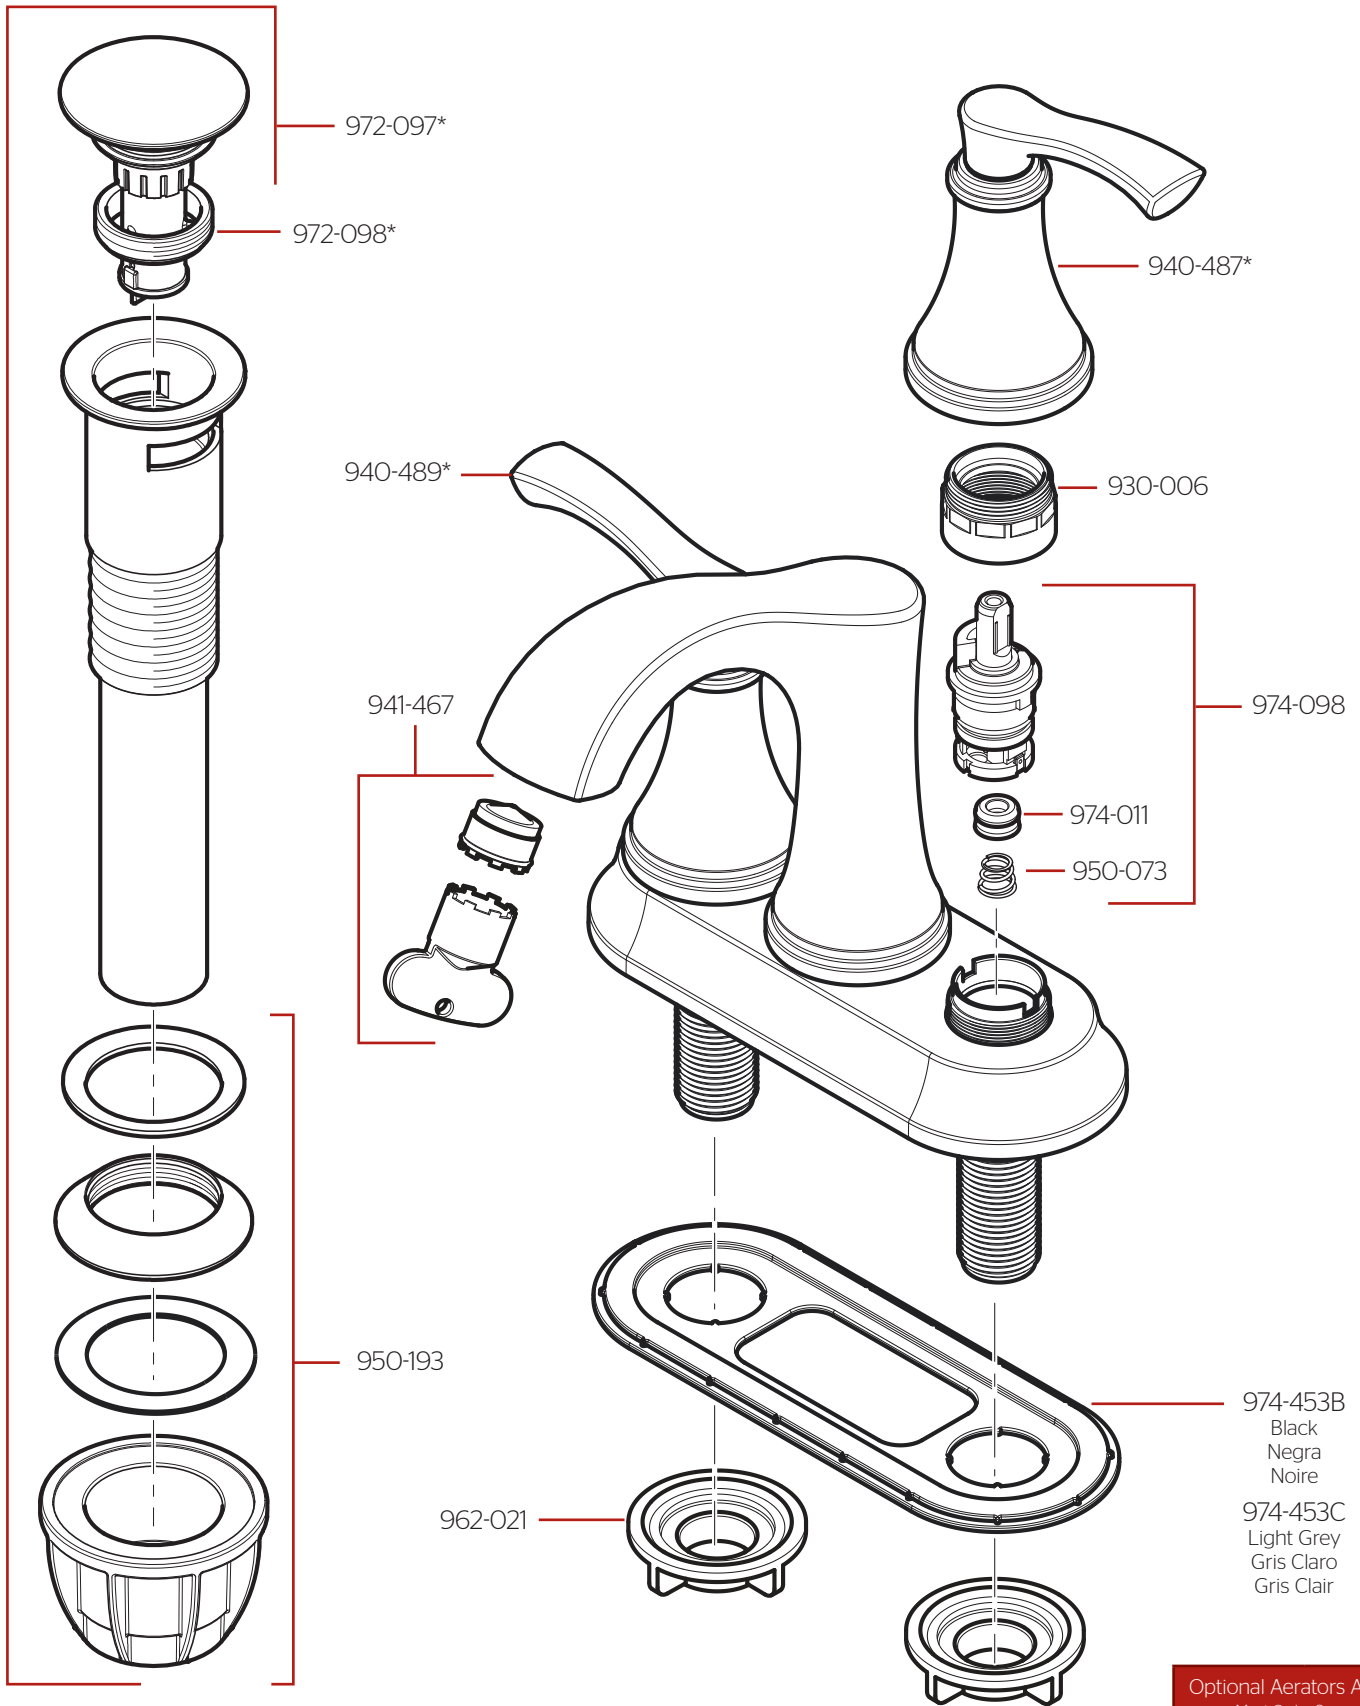

# LG48-WDO • Parts Explosion • Despiece de Piezas • Vue Éclatée des Pièces

Optional Aerators Available  
Must Order Separately  
1-800-732-8238

GPM	Part Number
0.35 GPM	941-4360
0.5 GPM	941-4340
1.0 GPM	941-4420