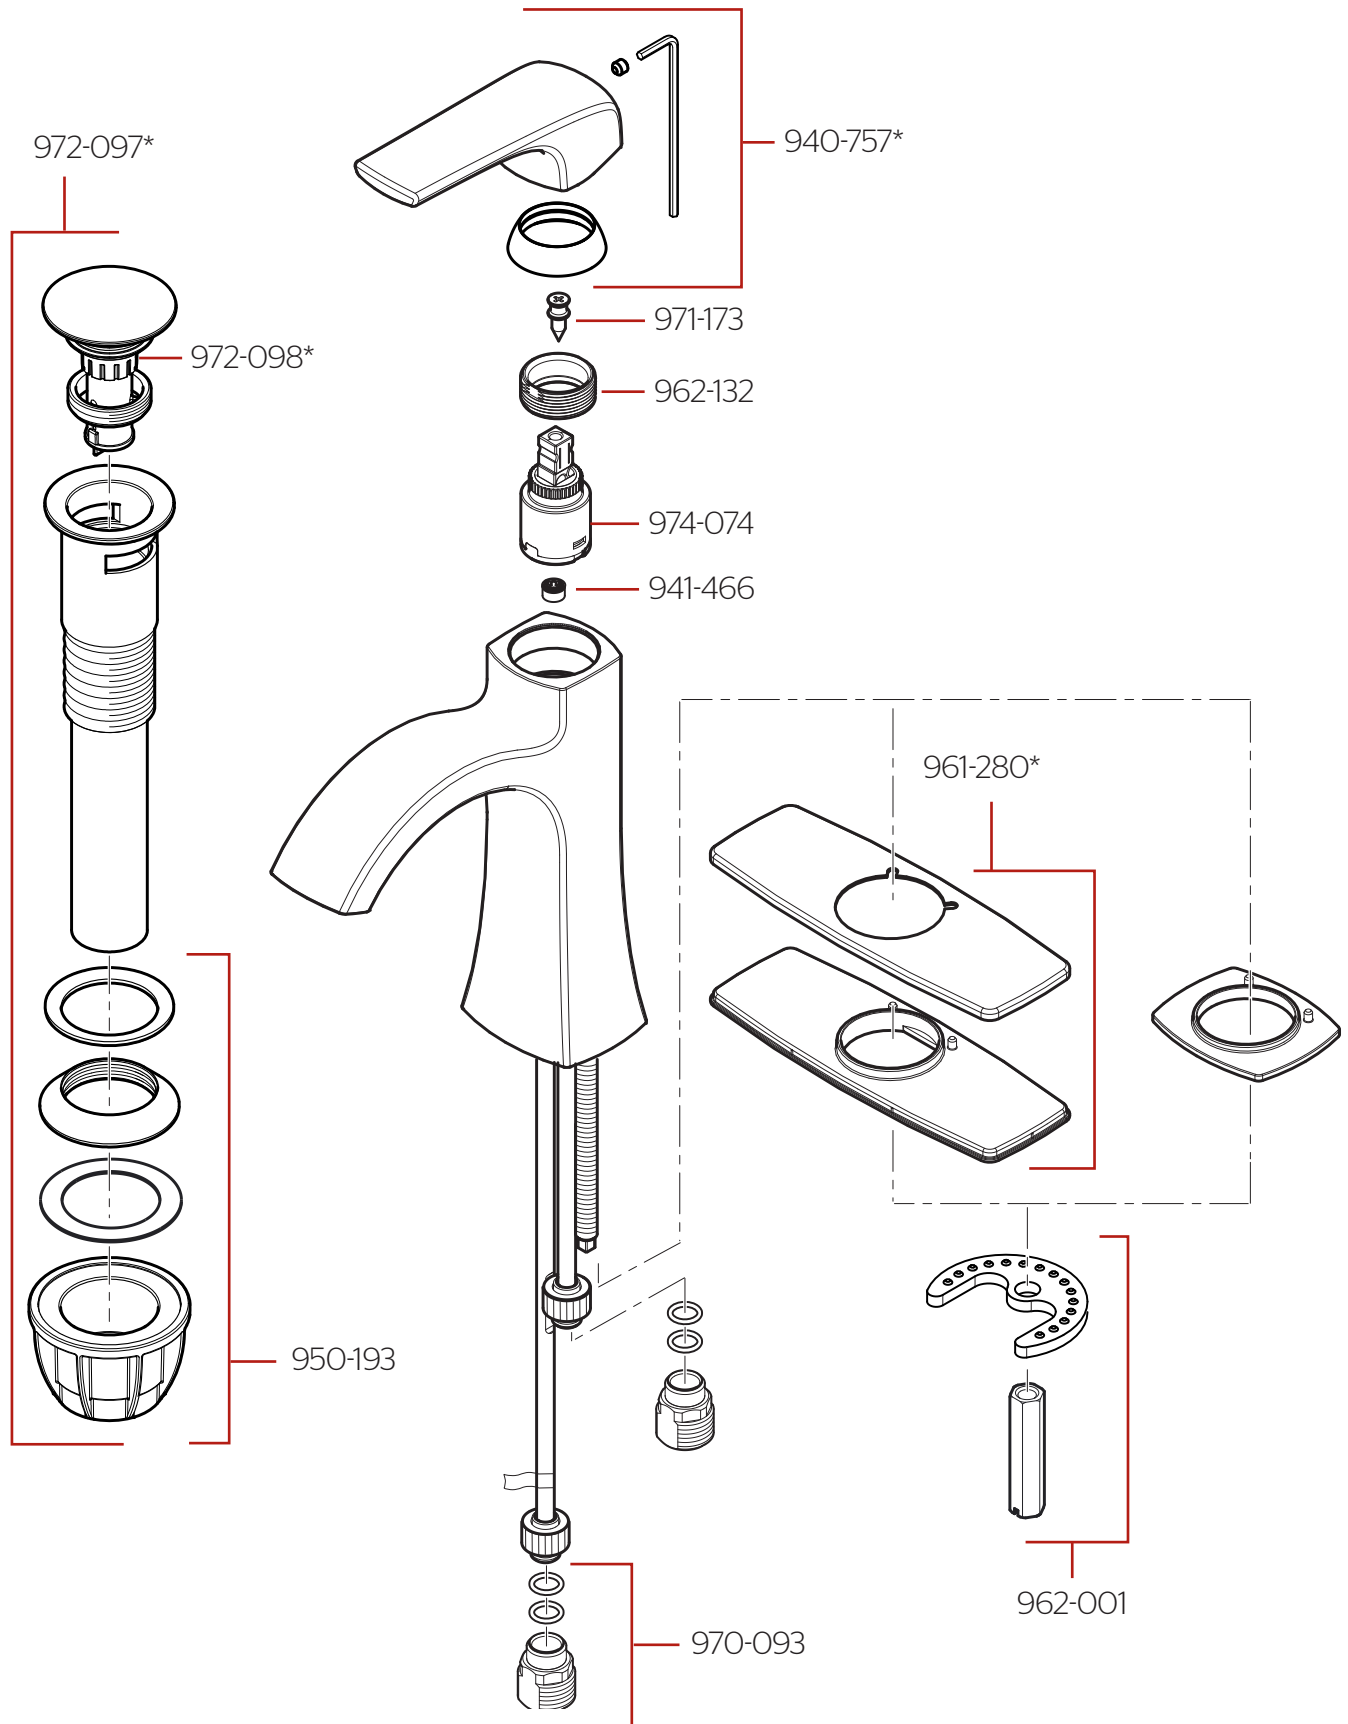

LF-042-BIE • Parts Explosion • Hoja de Despiece • Vue Éclatée des Pièces

	English	Español	Français
*	Replace * with Finish Letter	Sustitue * con la letra de acabado	Remplace * avec la lettre de finition
A	Polished Chrome	Cromo Pulido	Chrome Poli
BG	Brushed Gold	Oro Cepillado	Or Balayé
GS	Brushed Nickel with Spot Defense	Niquel Cepillado con Spot Defense	Nickel Brosse avec Spot Defense
SDB	Matte Black with Spot Defense	Negra Mate con Spot Defense	Noir Mat avec Spot Defense