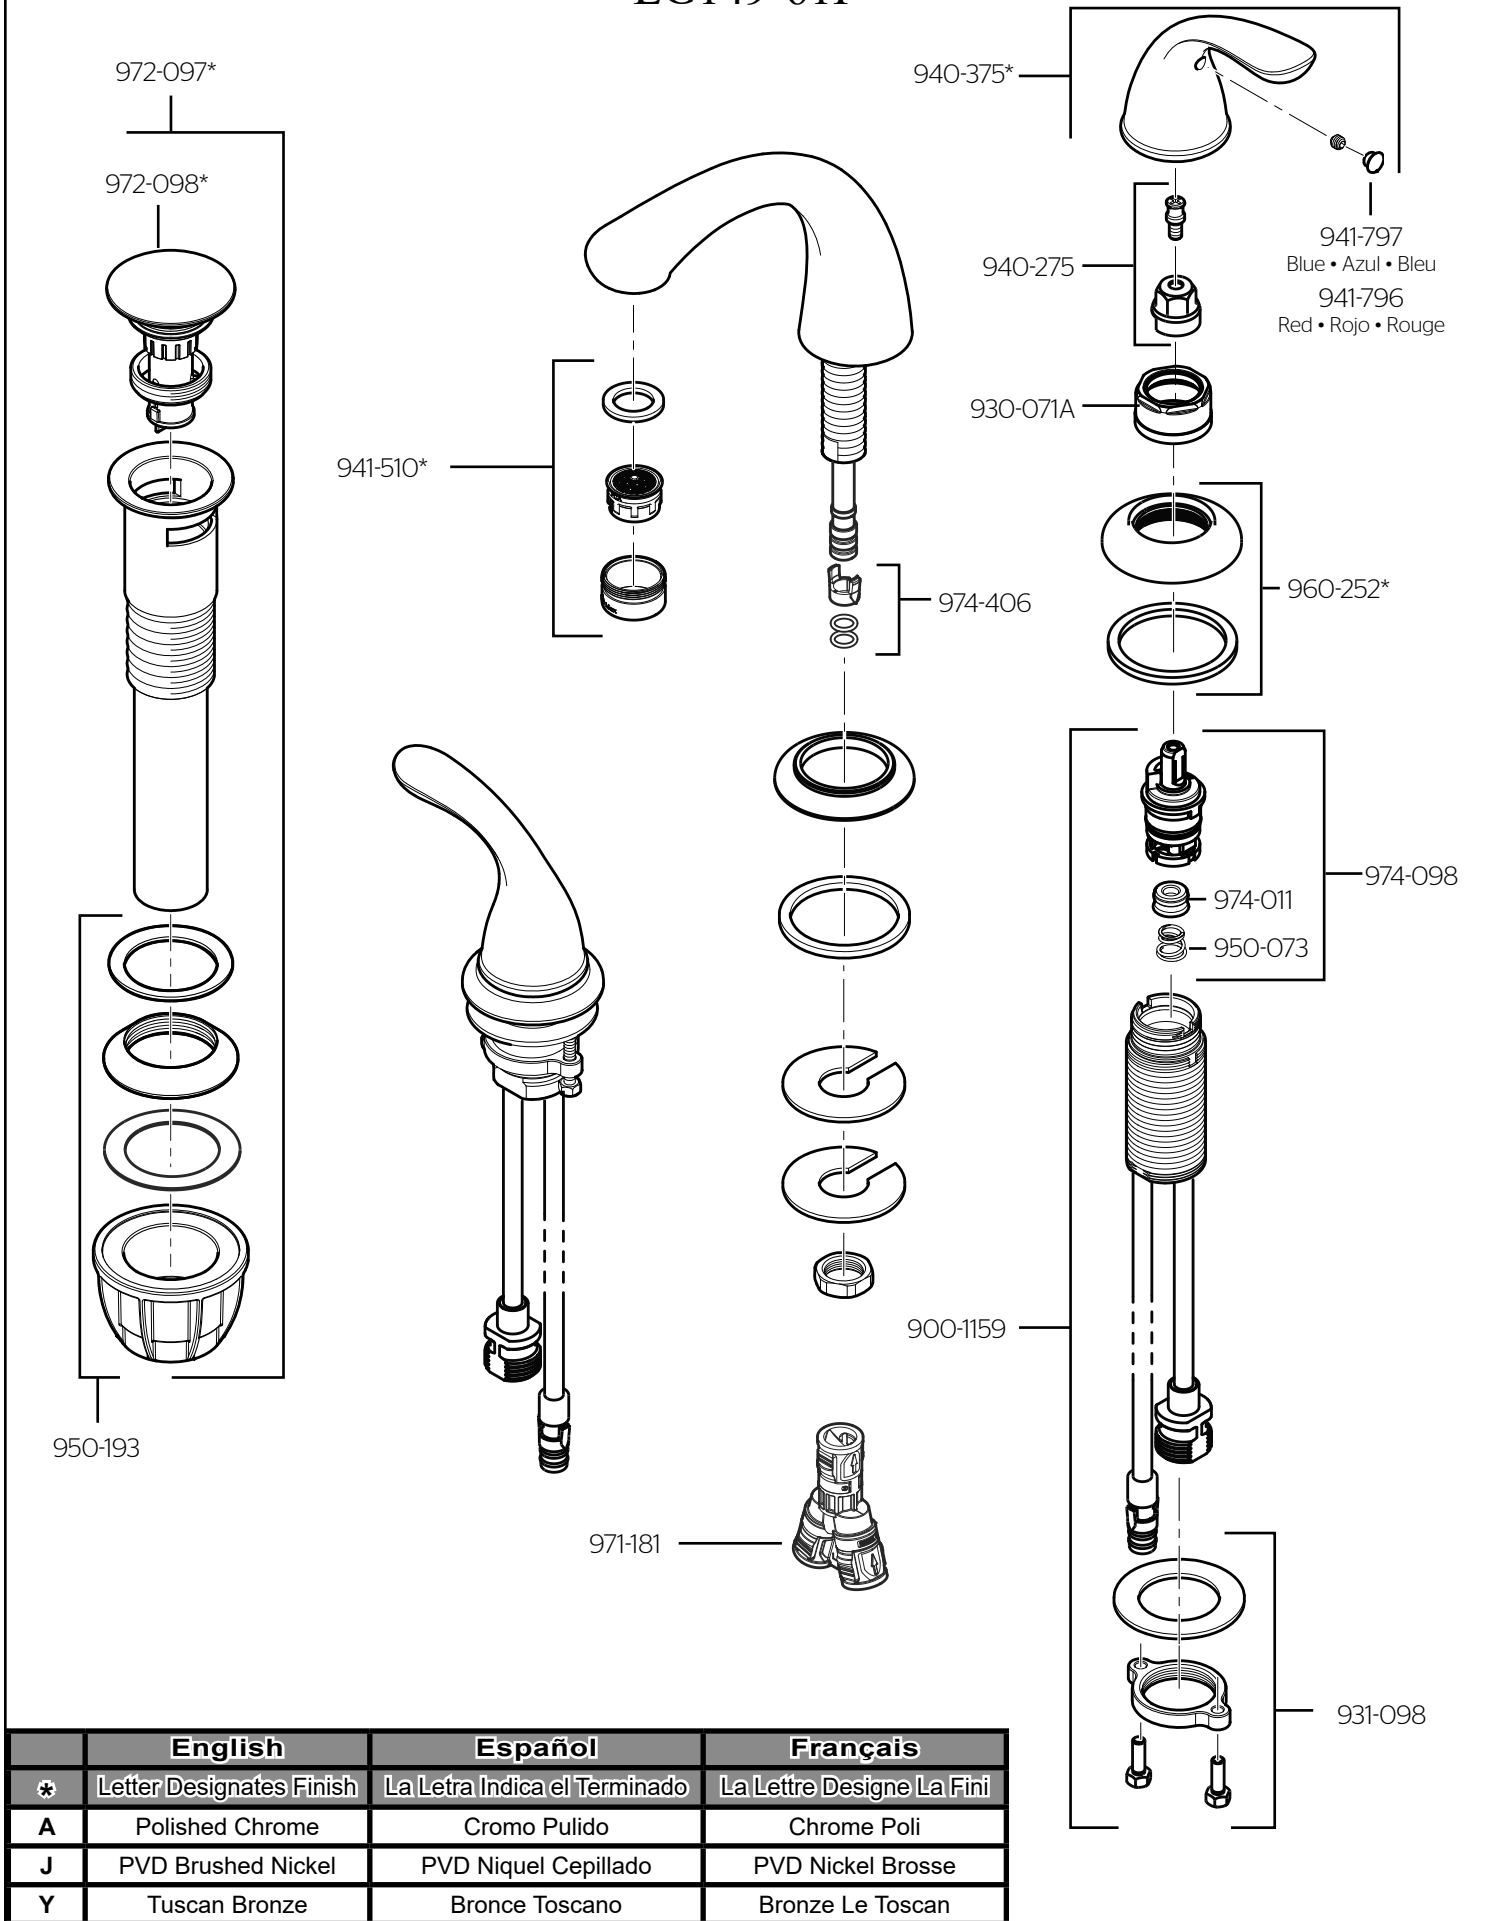

LG149-61P

	English	Español	Français
*	Letter Designates Finish	La Letra Indica el Terminado	La Lettre Designe La Fini
A	Polished Chrome	Cromo Pulido	Chrome Poli
J	PVD Brushed Nickel	PVD Niquel Cepillado	PVD Nickel Brosse
Y	Tuscan Bronze	Bronze Toscano	Bronze Le Toscan