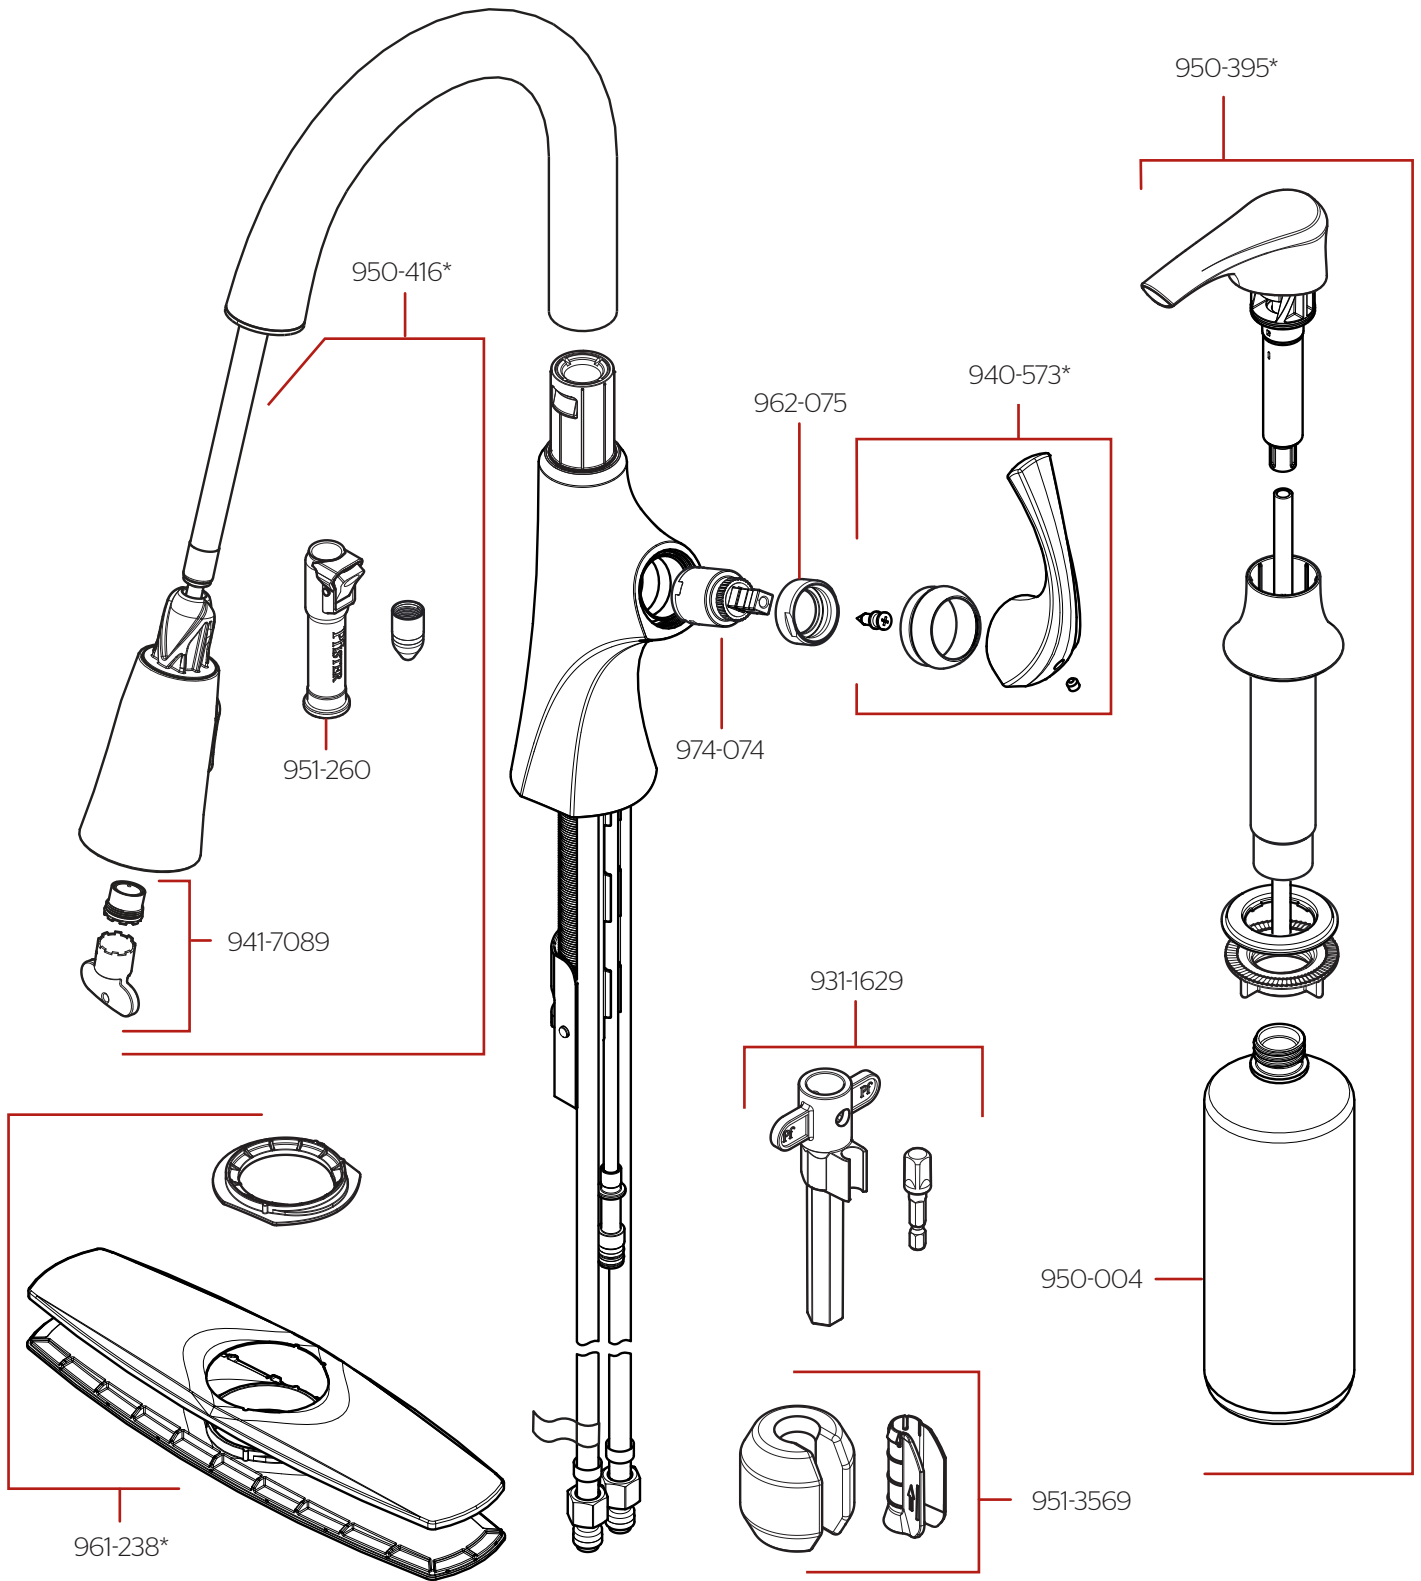

F-529-7MRR • Parts Explosion • Despiece de Piezas • Vue Éclatée des Pièces

	English	Español	Français
*	Replace * with Finish Letter	Sustitue * con la letra de acabado	Remplace * avec la lettre de finition
A	Polished Chrome	Cromo Pulido	Chrome Poli
BG	Brushed Gold	Oro Cepillado	Or Balayé
GS	Stainless Steel with Spot Defense	Acero Inoxidable con Spot Defense	Acier Inoxydable avec Spot Defense
SDB	Matte Black with Spot Defense	Negra Mate con Spot Defense	Noir Mat avec Spot Defense