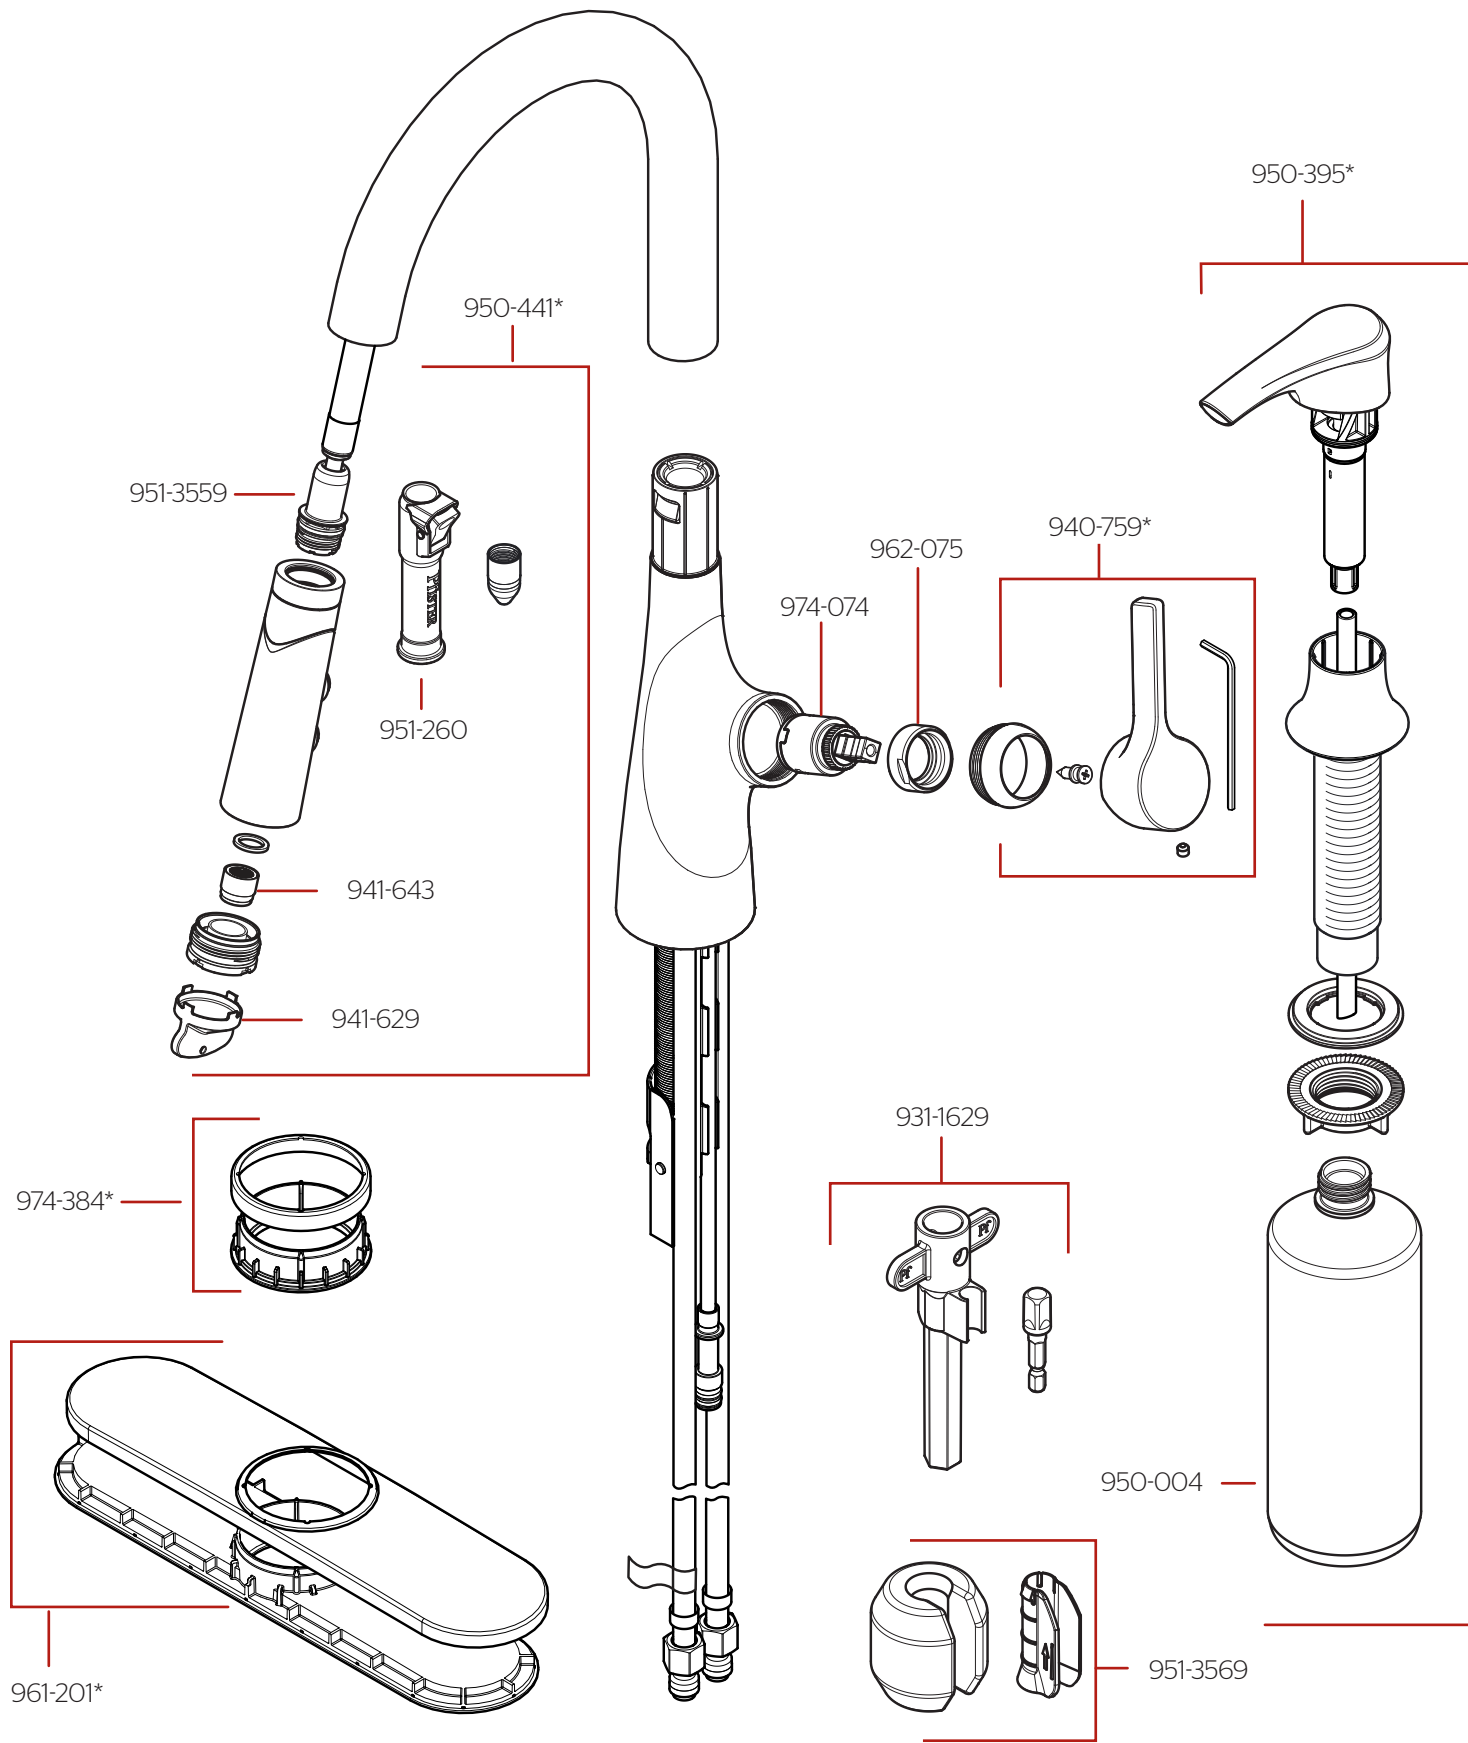

# F-529-7CLO • Parts Explosion • Hoja de Piezas • Vue Éclatée des Pièces

	English	Español	Français
*	Replace * with Finish Letter	Sustitue * con la letra de acabado	Remplace * avec la lettre de finition
A	Polished Chrome	Cromo Pulido	Chrome Poli
BG	Brushed Gold	Oro Cepillado	Or Balayé
GS	Stainless Steel with Spot Defense	Acero Inoxidable con Spot Defense	Acier Inoxydable avec Spot Defense
SDB	Matte Black with Spot Defense	Negra Mate con Spot Defense	Noir Mat avec Spot Defense