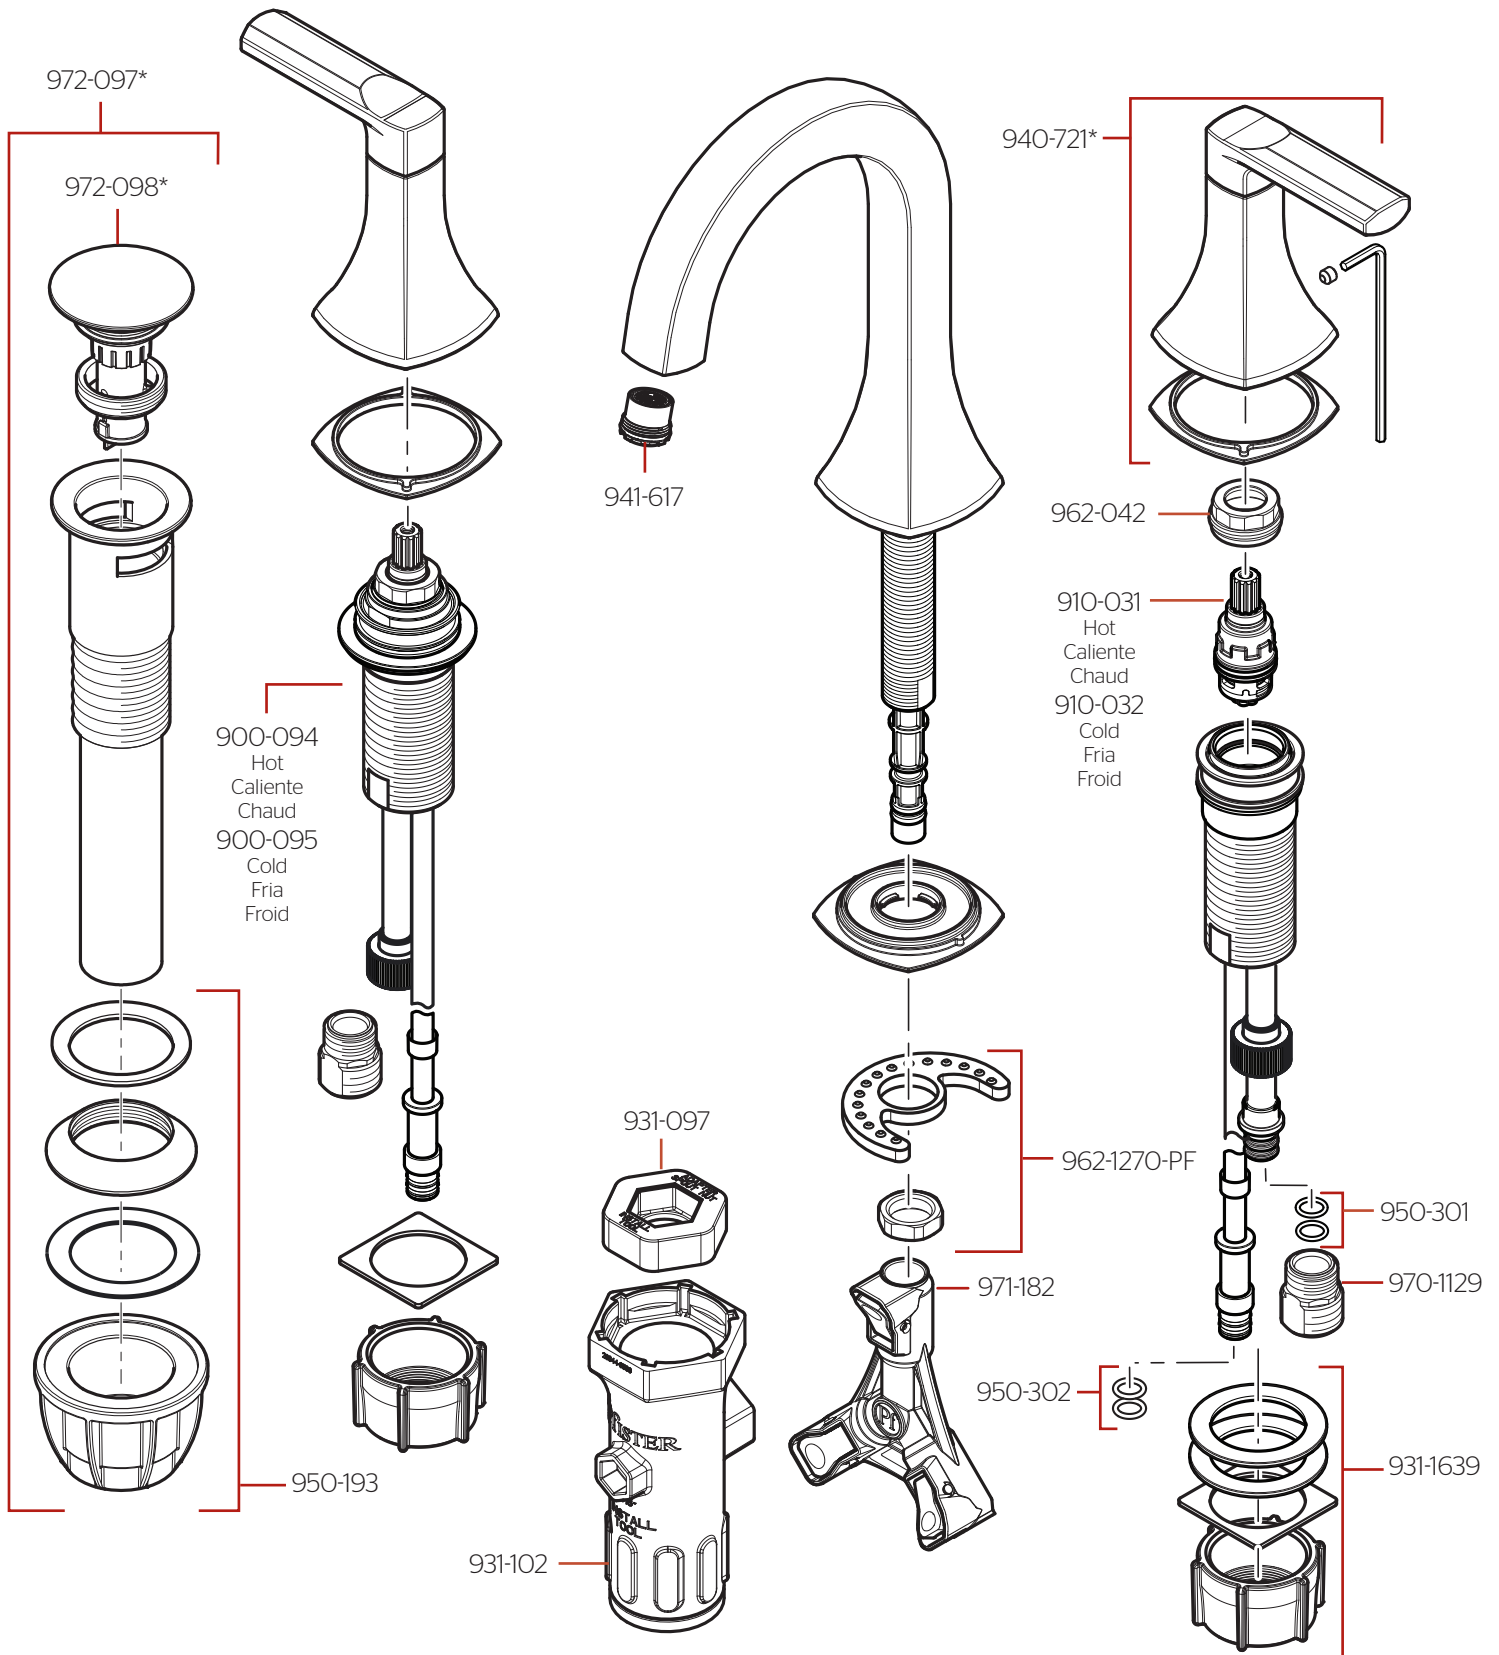

# LF-049-VRI • Parts Explosion • Hoja de Despiece • Vue Éclatée des Pièces

**!** If installation surface depth is thicker than 2", order Valve Extension Kit 900-0989. Valve extension kit supports up to 3" max of deck thickness

Si la profundidad superficie del fregadero es más gruesa que 51mm, por favor pida la pieza de repuesto 900-0989. La extensión apoya 76mm máximo para el grueso del fregadero

Si la profondeur de la surface de montage est plus épaisse que 76mm, SVP commandez le kit d'extension 900-0989. L'extension prend en charge jusqu'à 76 mm d'épaisseur évier.