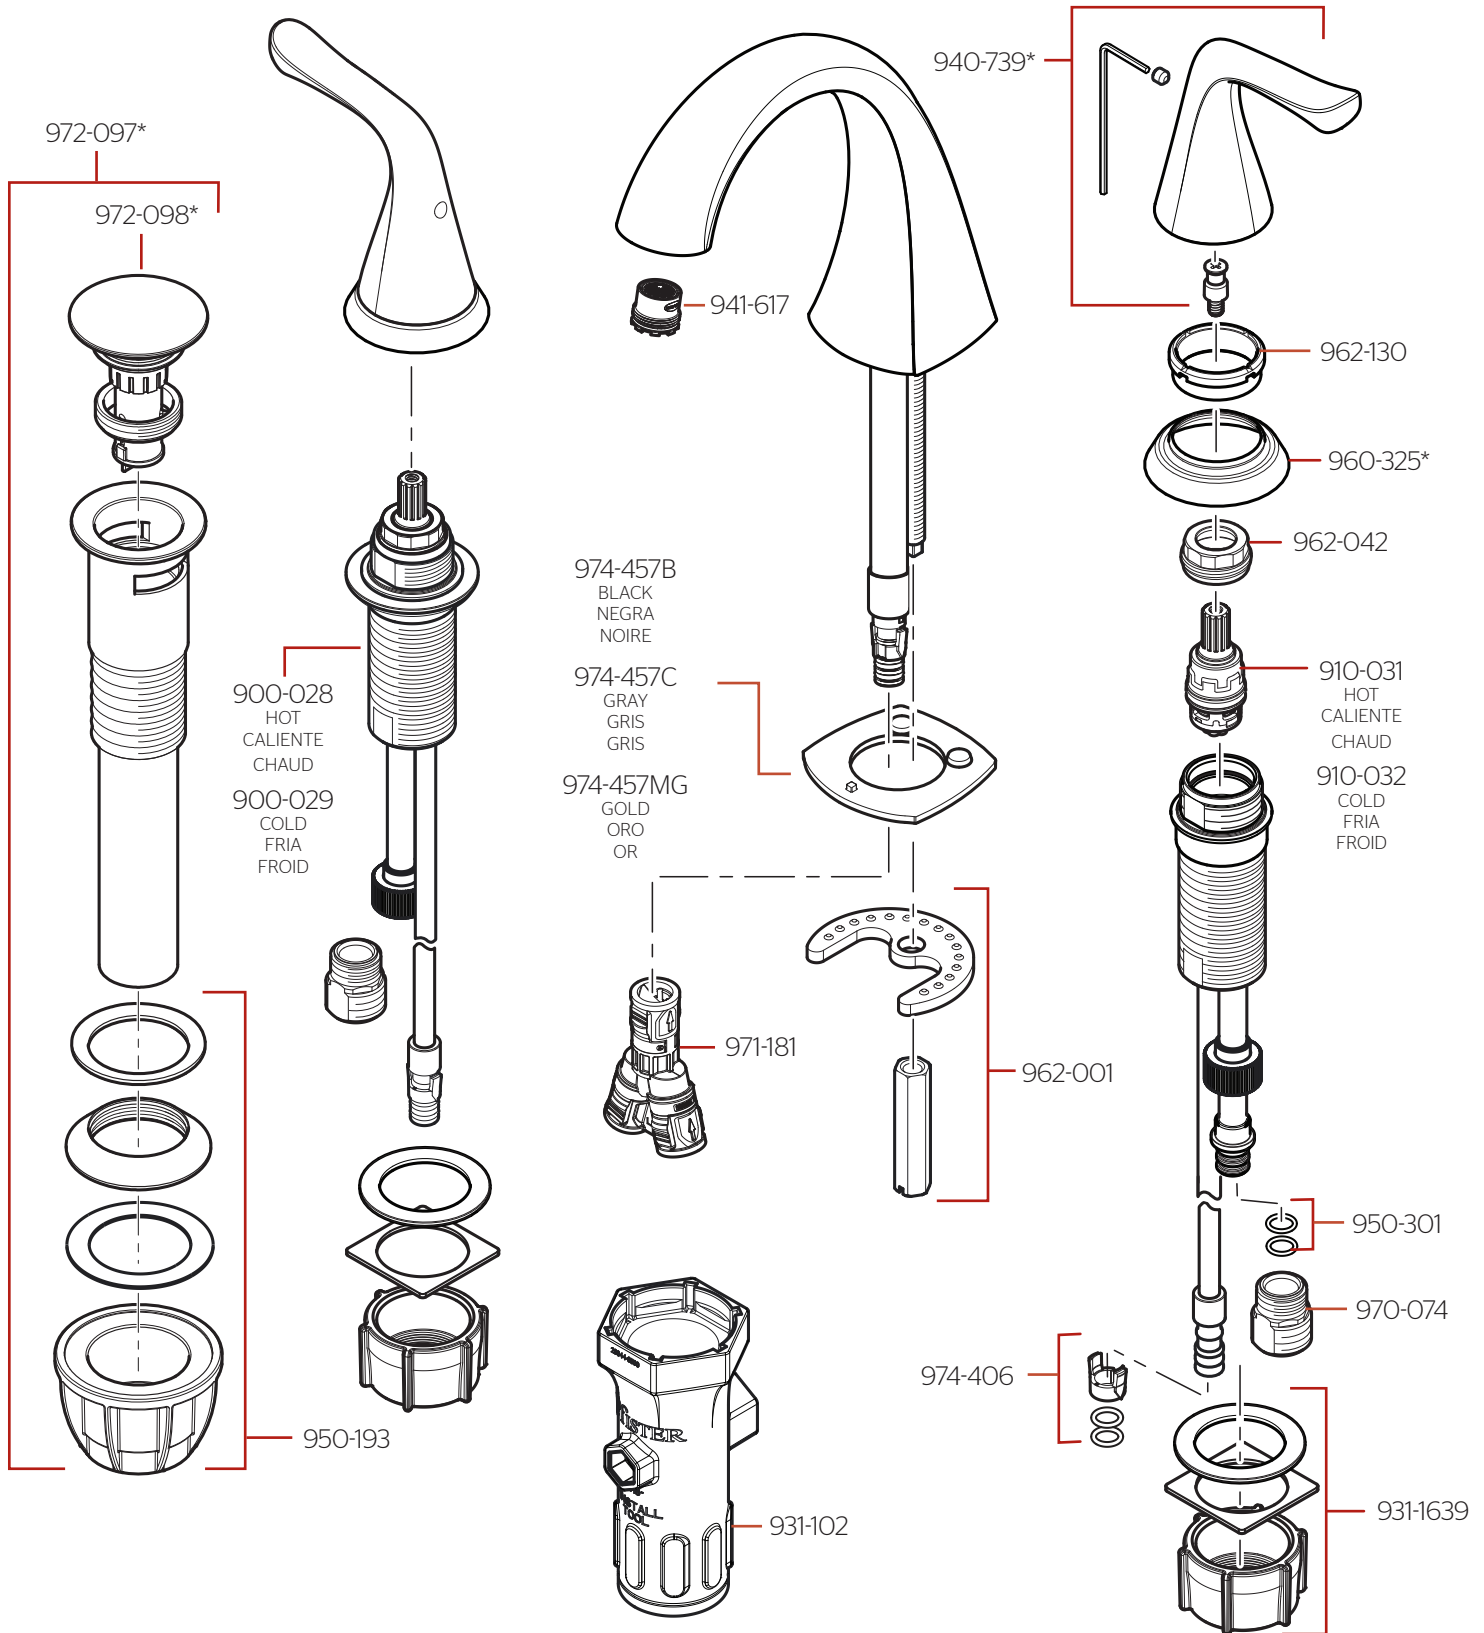

LF-049-MAL • Parts Explosion • Hoja de Despiece • Vue Éclatée des Pièces

	English	Español	Français
*	Replace * with Finish Letter	Reemplaza * con letra de acabado	Remplace * avec la lettre de finition
BG	PVD Brushed Gold	PVD Oro Cepillado	PVD Or Balayé
GS	Brushed Nickel with Spot Defense	Niquel Cepillado con Spot Defense	Nickel Brossé avec Spot Defense
SDB	Matte Black with Spot Defense	Negra Mate con Spot Defense	Noir Mat avec Spot Defense

If installation surface depth is thicker than 2", order Valve Extension Kit 900-072 / 900-073.

Si la profundidad superficie del fregadero es más gruesa que 51mm, por favor pida la pieza de repuesto 900-072 / 900-073.
Si la profondeur de la surface de montage est plus épaisse que 51mm, SVP commandez le kit d'extension 900-072 / 900-073.