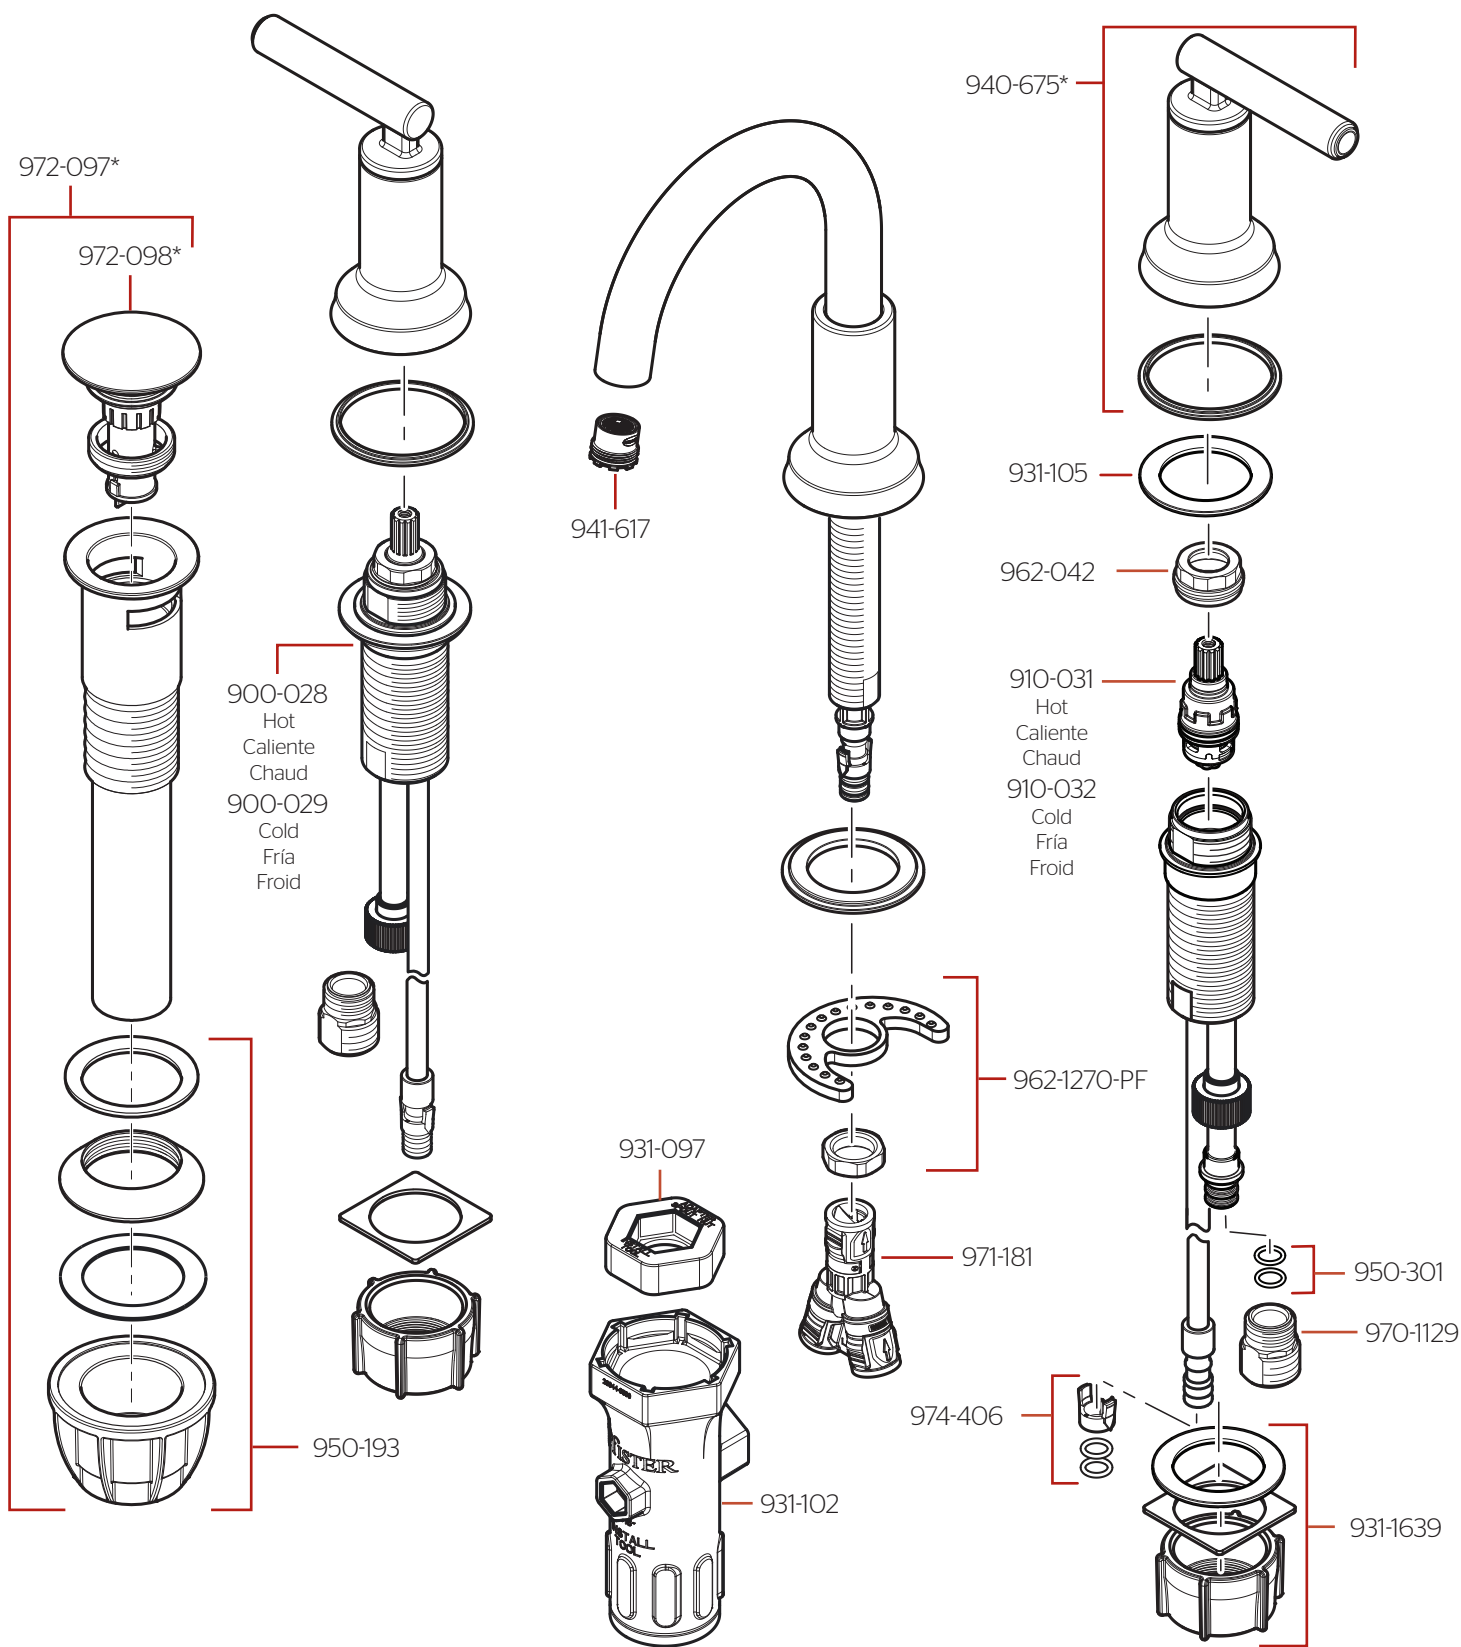

LF-049-CSO • Parts Explosion • Hoja de Despiece • Vue Éclatée des Pièces

	English	Español	Français
*	Replace * with Finish Letter	Reemplaza * con letra de acabado	Remplace * avec la lettre de finition
GS	Brushed Nickel with Spot Defense	Níquel Cepillado con Spot Defense	Nickel Brossé avec Spot Defense
SDB	Matte Black with Spot Defense	Negra Mate con Spot Defense	Noir Mat avec Spot Defense