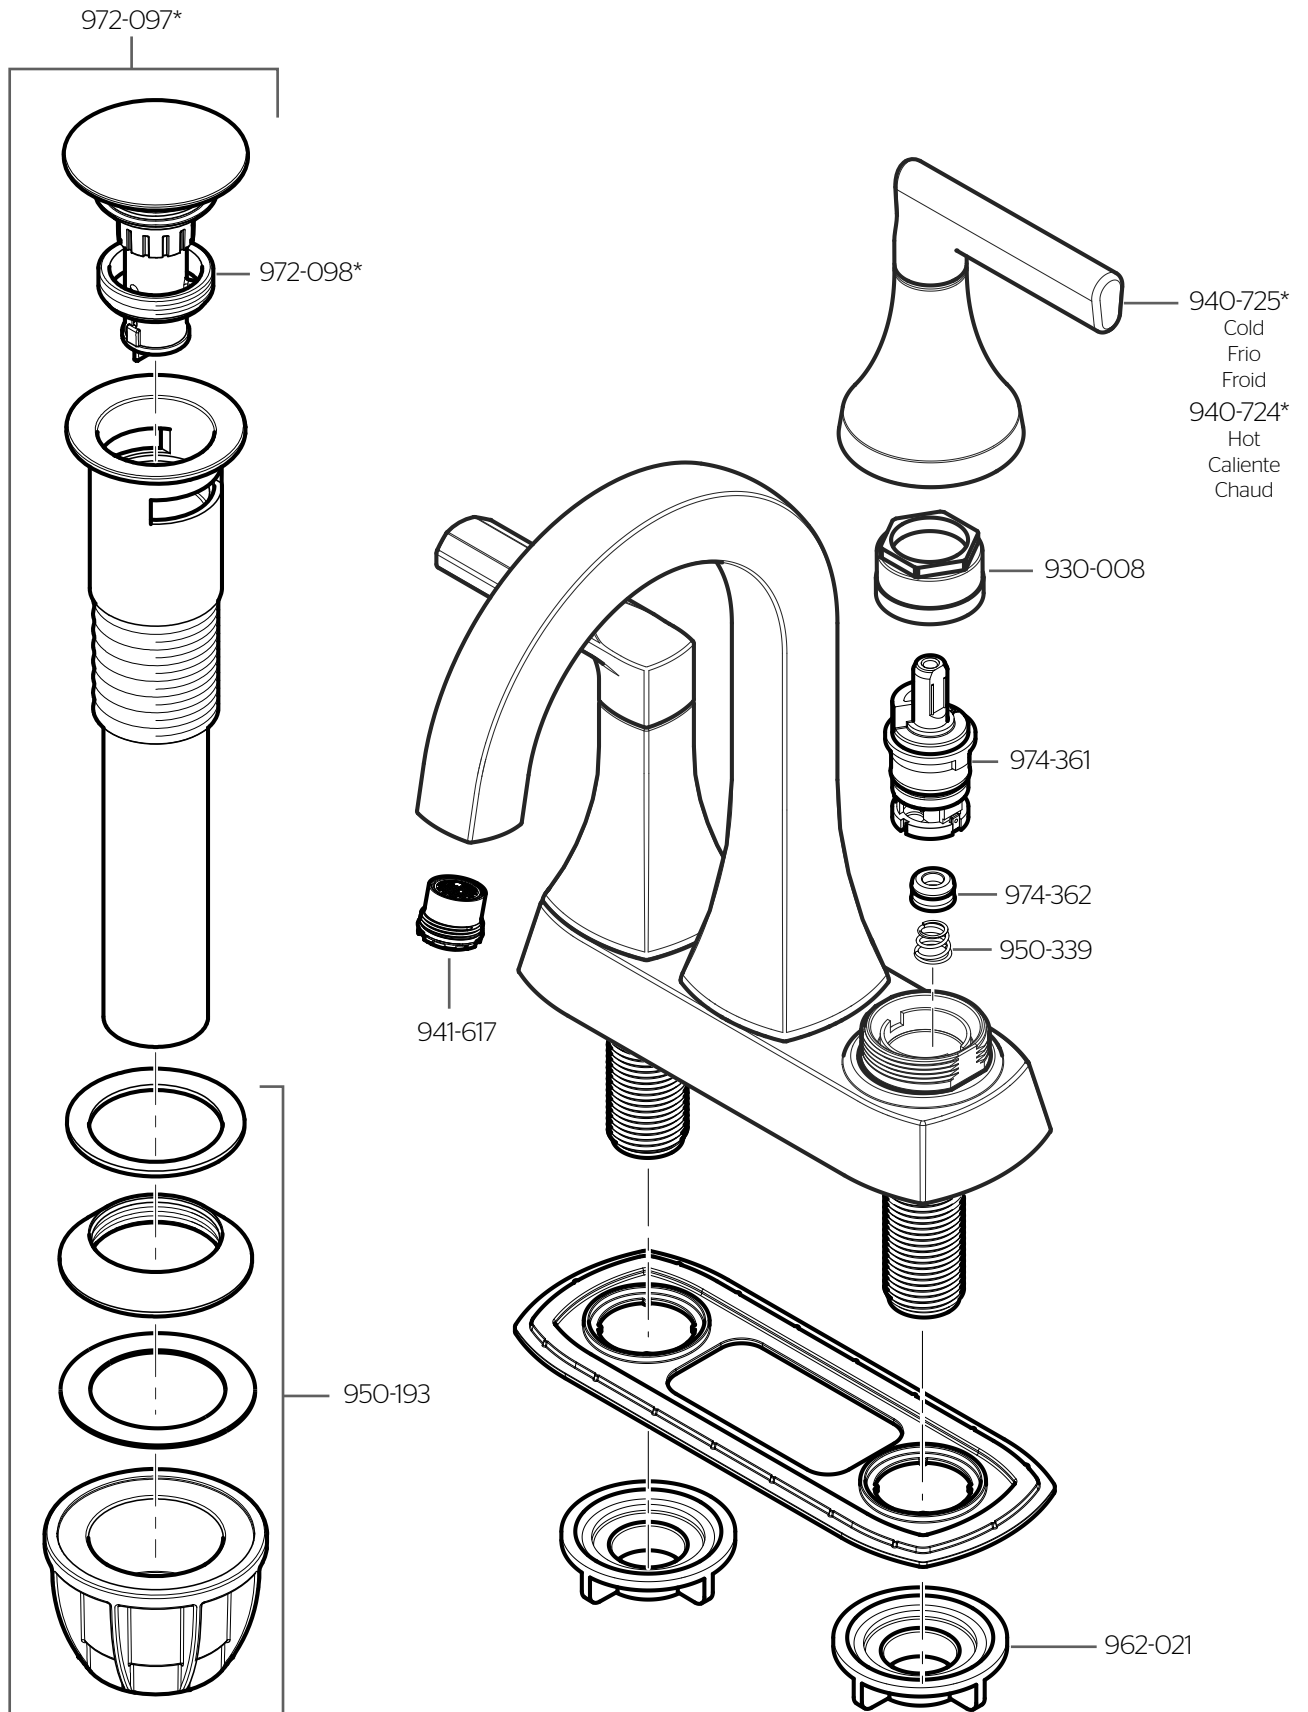

# LF-048-VRI • Parts Explosion • Hoja de Despiece • Vue Éclatée des Pièces

	English	Español	Français
*	Replace * with Finish Letter	Reemplaza * con letra de acabado	Remplace * avec la lettre de finition
B	Matte Black	Negra Mate	Noir Mat
GS	Brushed Nickel with Spot Defense	Níquel Cepillado con Spot Defense	Nickel Brossé avec Spot Defense