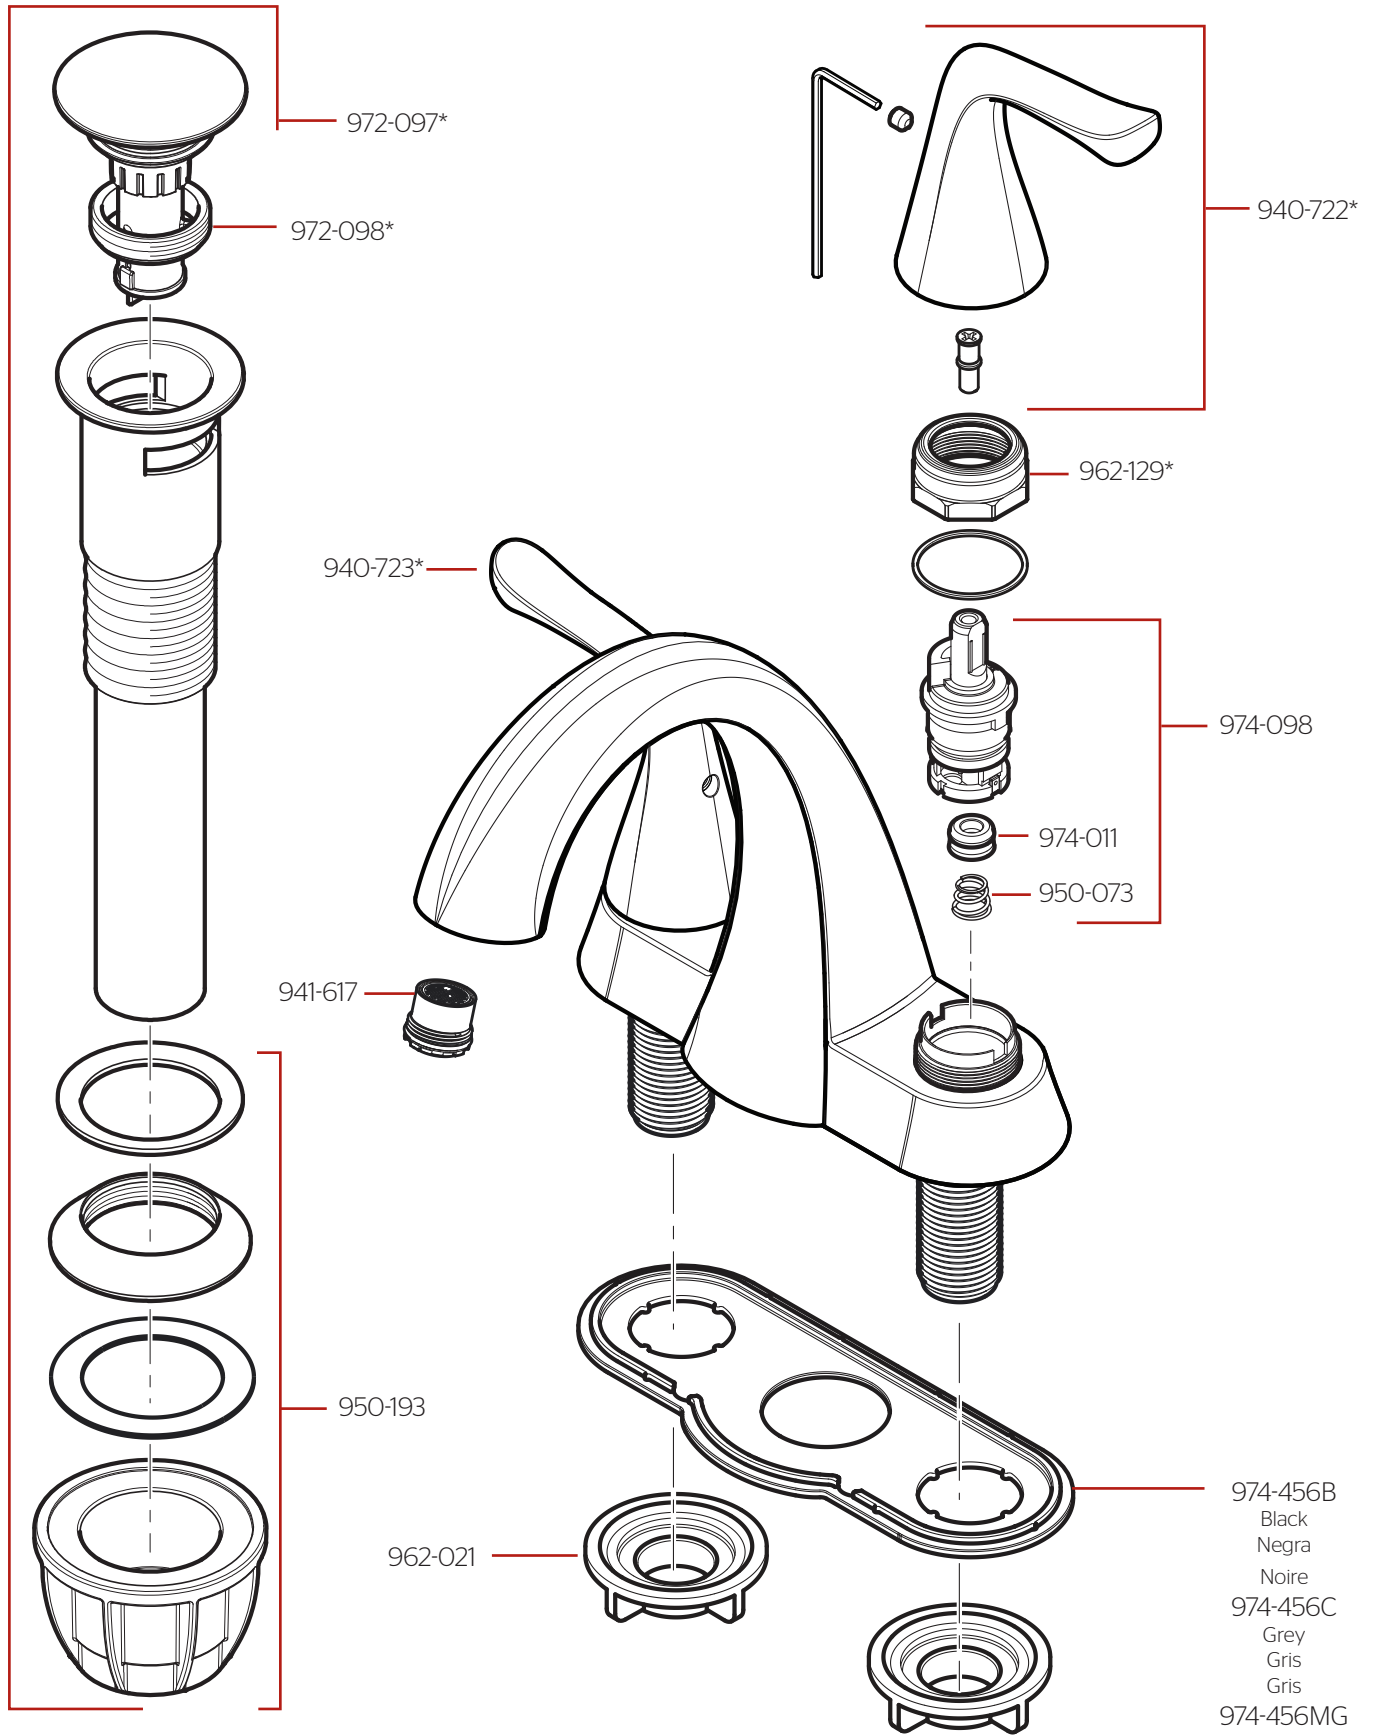

# LF-048-MAL • Parts Explosion • Hoja de Despiece • Vue Éclatée des Pièces

	English	Español	Français
*	Replace * with Finish Letter	Sustitue * con la letra de acabado	Remplace * avec la lettre de finition
BG	Brushed Gold	Oro Cepillado	Or Balayé
GS	Brushed Nickel with Spot Defense	Níquel Cepillado con Spot Defense	Nickel Brossé avec Spot Defense
SDB	Matte Black with Spot Defense	Negra Mate con Spot Defense	Noir Mat avec Spot Defense