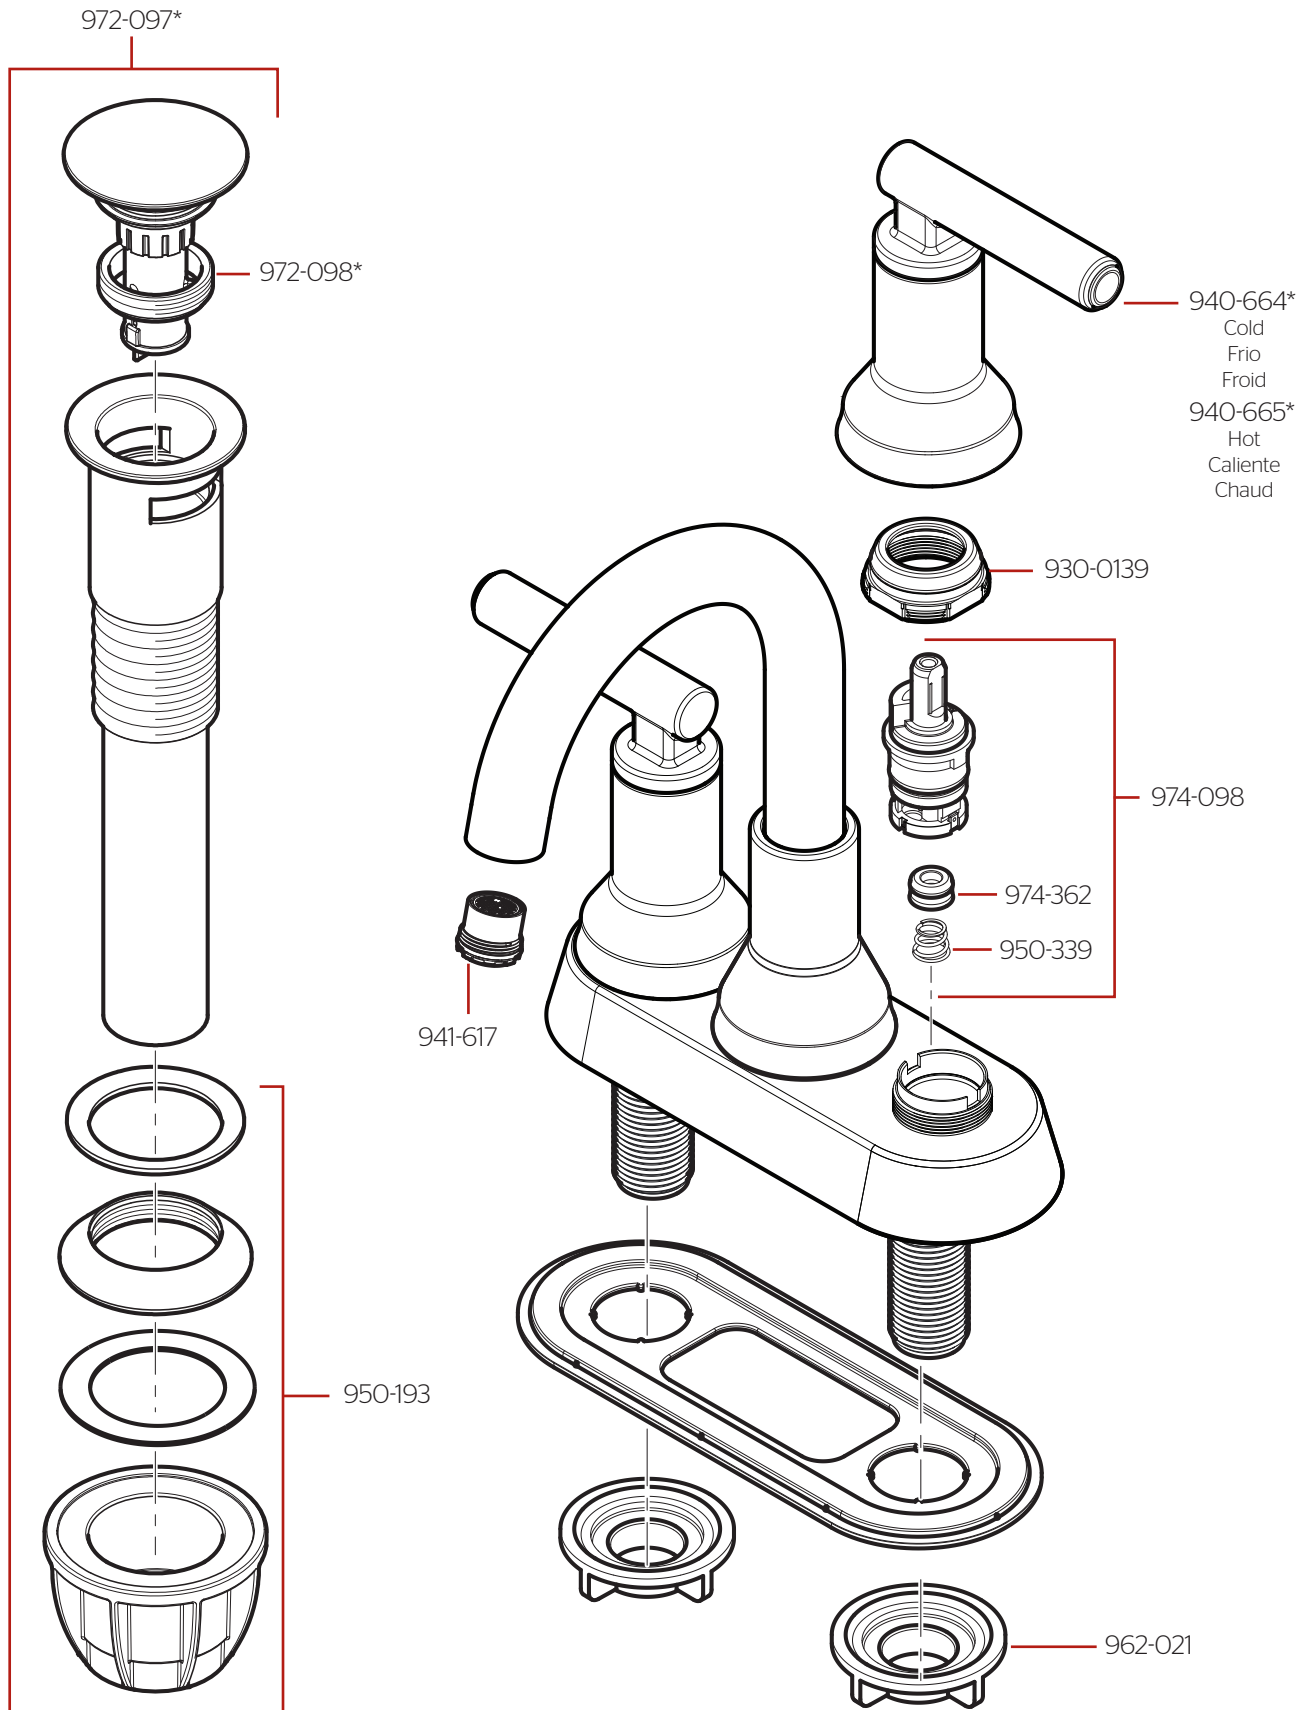

LF-048-CSO • Parts Explosion • Hoja de Despiece • Vue Éclatée des Pièces

	English	Español	Français
*	Replace * with Finish Letter	Reemplaza * con letra de acabado	Remplace * avec la lettre de finition
GS	Brushed Nickel with Spot Defense	Níquel Cepillado con Spot Defense	Nickel Brossé avec Spot Defense
SDB	Matte Black with Spot Defense	Negra Mate con Spot Defense	Noir Mat avec Spot Defense