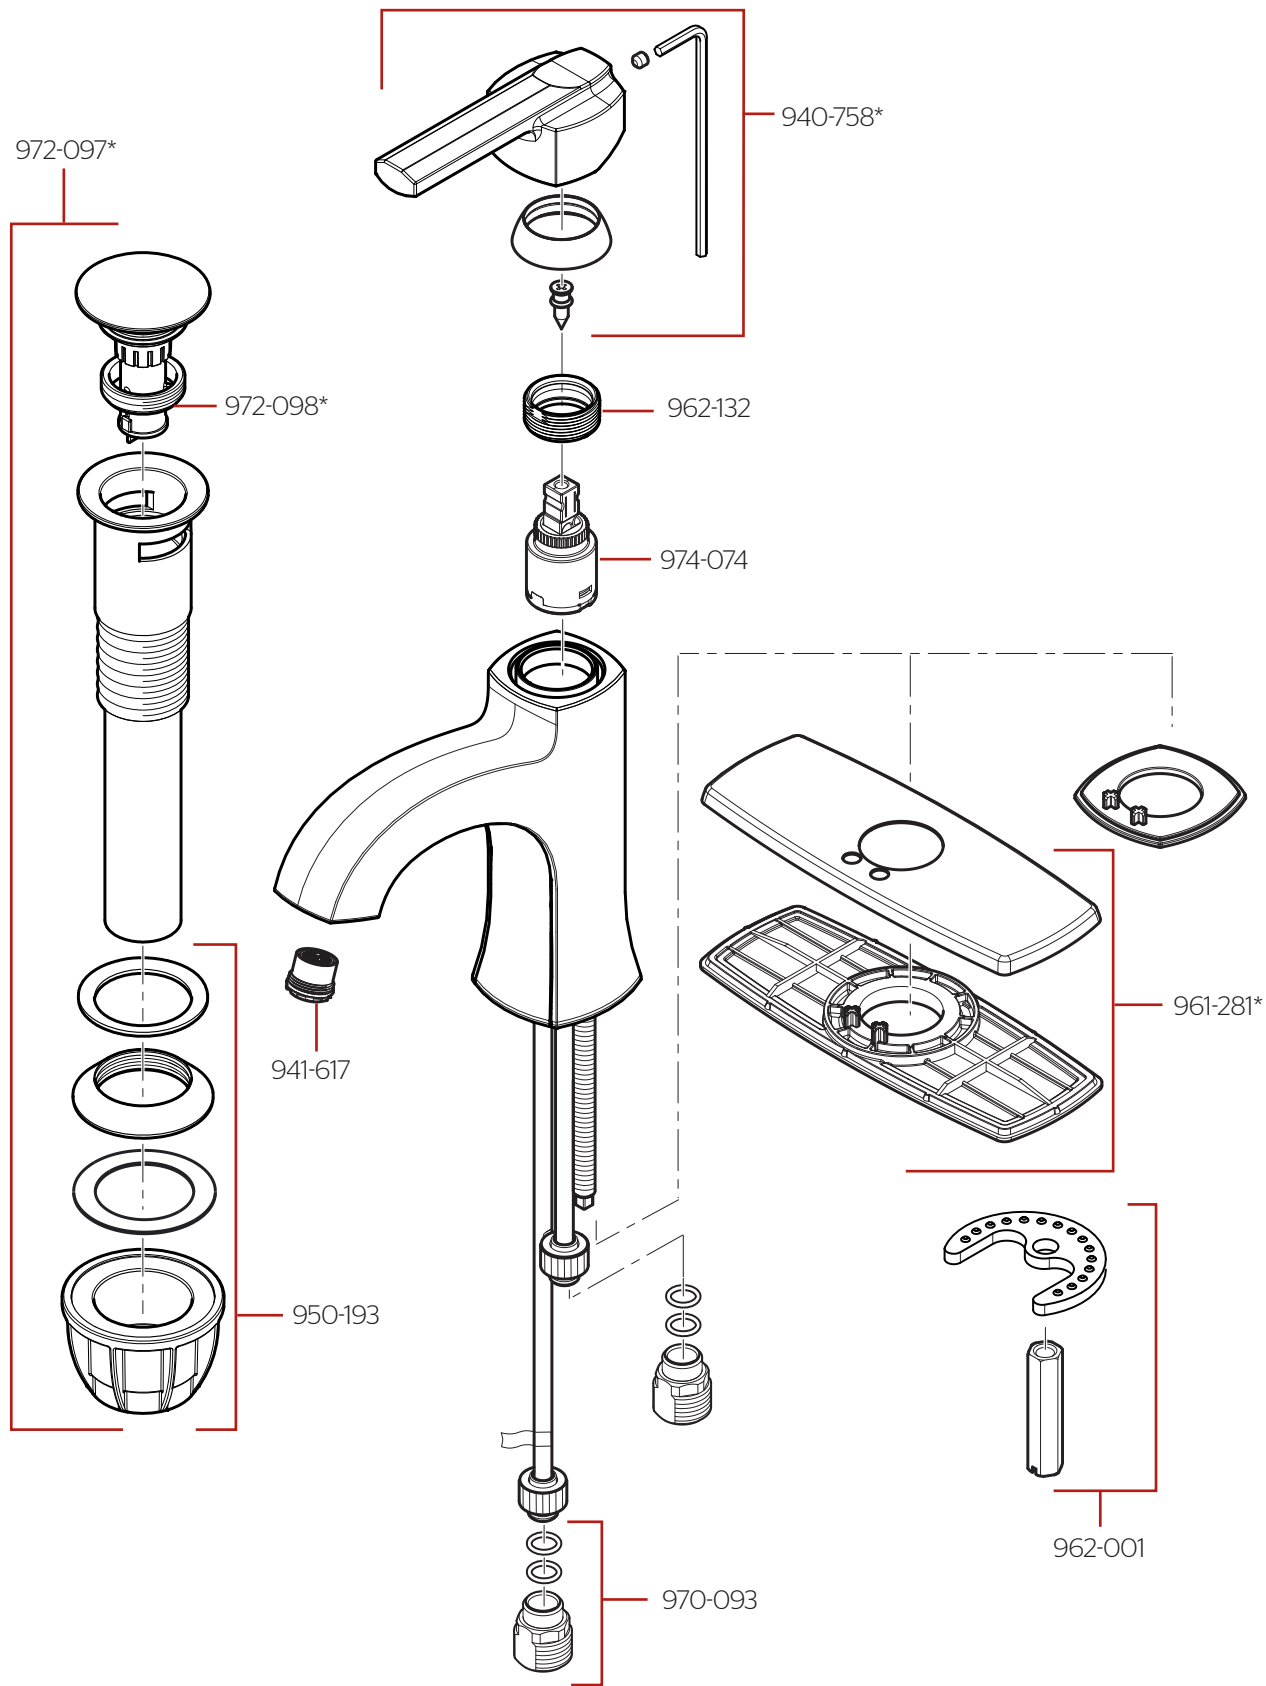

LF-042-VRI • Parts Explosion • Hoja de Piezas • Vue Éclatée des Pièces

	English	Español	Français
*	Replace * with Finish Letter	Sustitue * con la letra de acabado	Remplace * avec la lettre de finition
B	Matte Black	Negra Mate	Noir Mat
GS	Brushed Nickel with Spot Defense	Níquel Cepillado con Spot Defense	Nickel Brossé avec Spot Defense