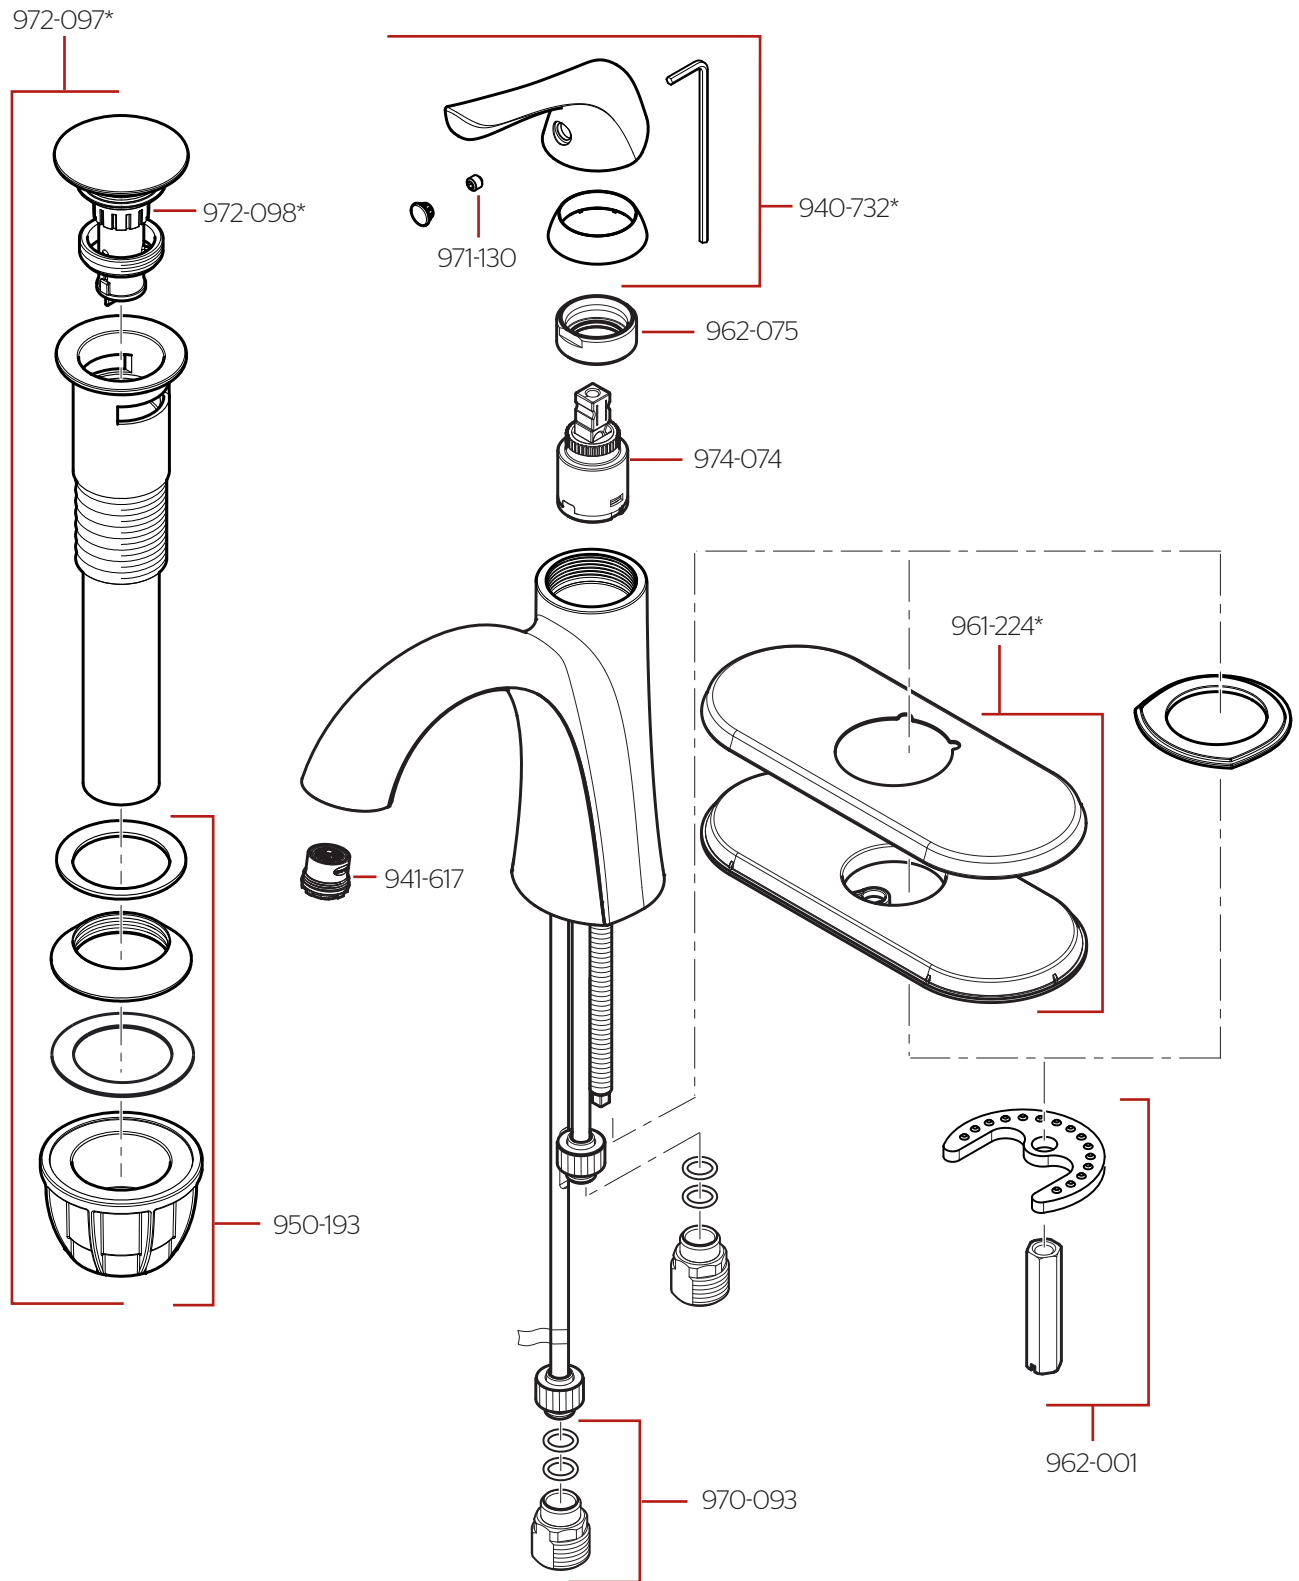

# LF-042-MAL • Parts Explosion • Hoja de Despiece • Vue Éclatée des Pièces

	English	Español	Français
*	Replace * with Finish Letter	Reemplaza * con letra de acabado	Remplace * avec la lettre de finition
BG	Brushed Gold	Oro Cepillado	Or Balayé
GS	Brushed Nickel with Spot Defense	Niquel Cepillado con Spot Defense	Nickel Brossé avec Spot Defense
SDB	Matte Black with Spot Defense	Negra Mate con Spot Defense	Noir Mat avec Spot Defense