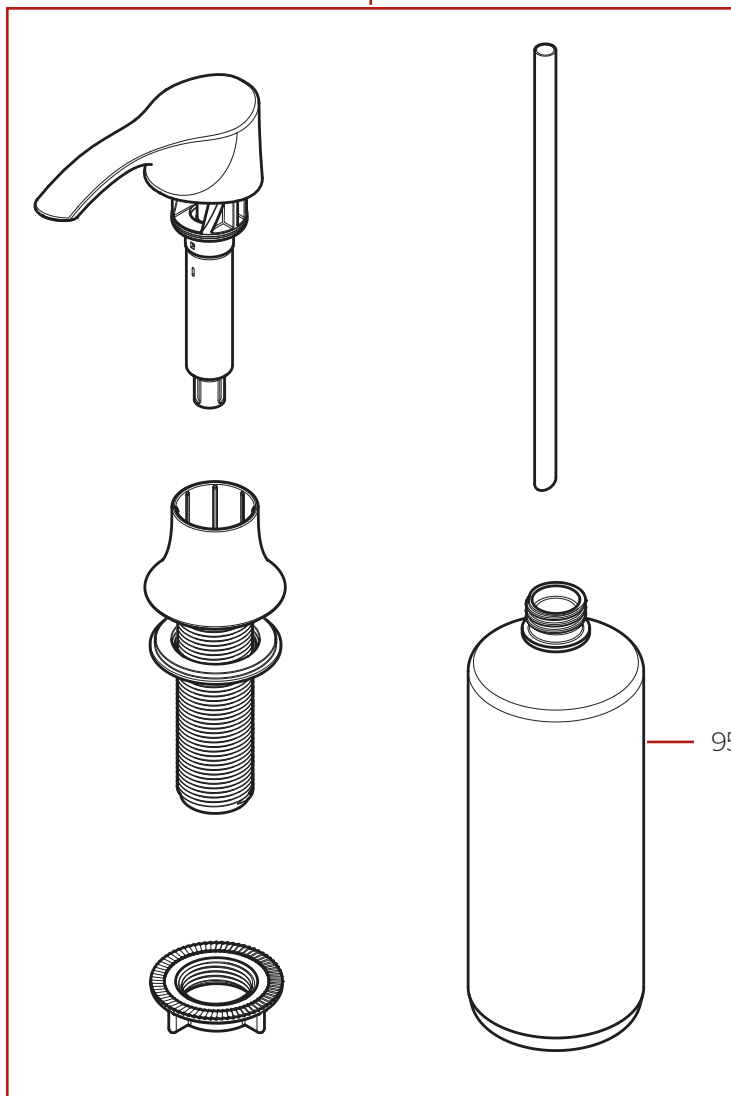

950-403*

950-004

	English	Español	Français
*	Replace * with Finish Letter	Sustitue * con la letra de acabado	Remplace * avec la lettre de finition
B	Matte Black	Negra Mate	Noir Mat
GS	Stainless Steel with Spot Defense	Acero Inoxidable con Spot Defense	Acier Inoxydable avec Spot Defense