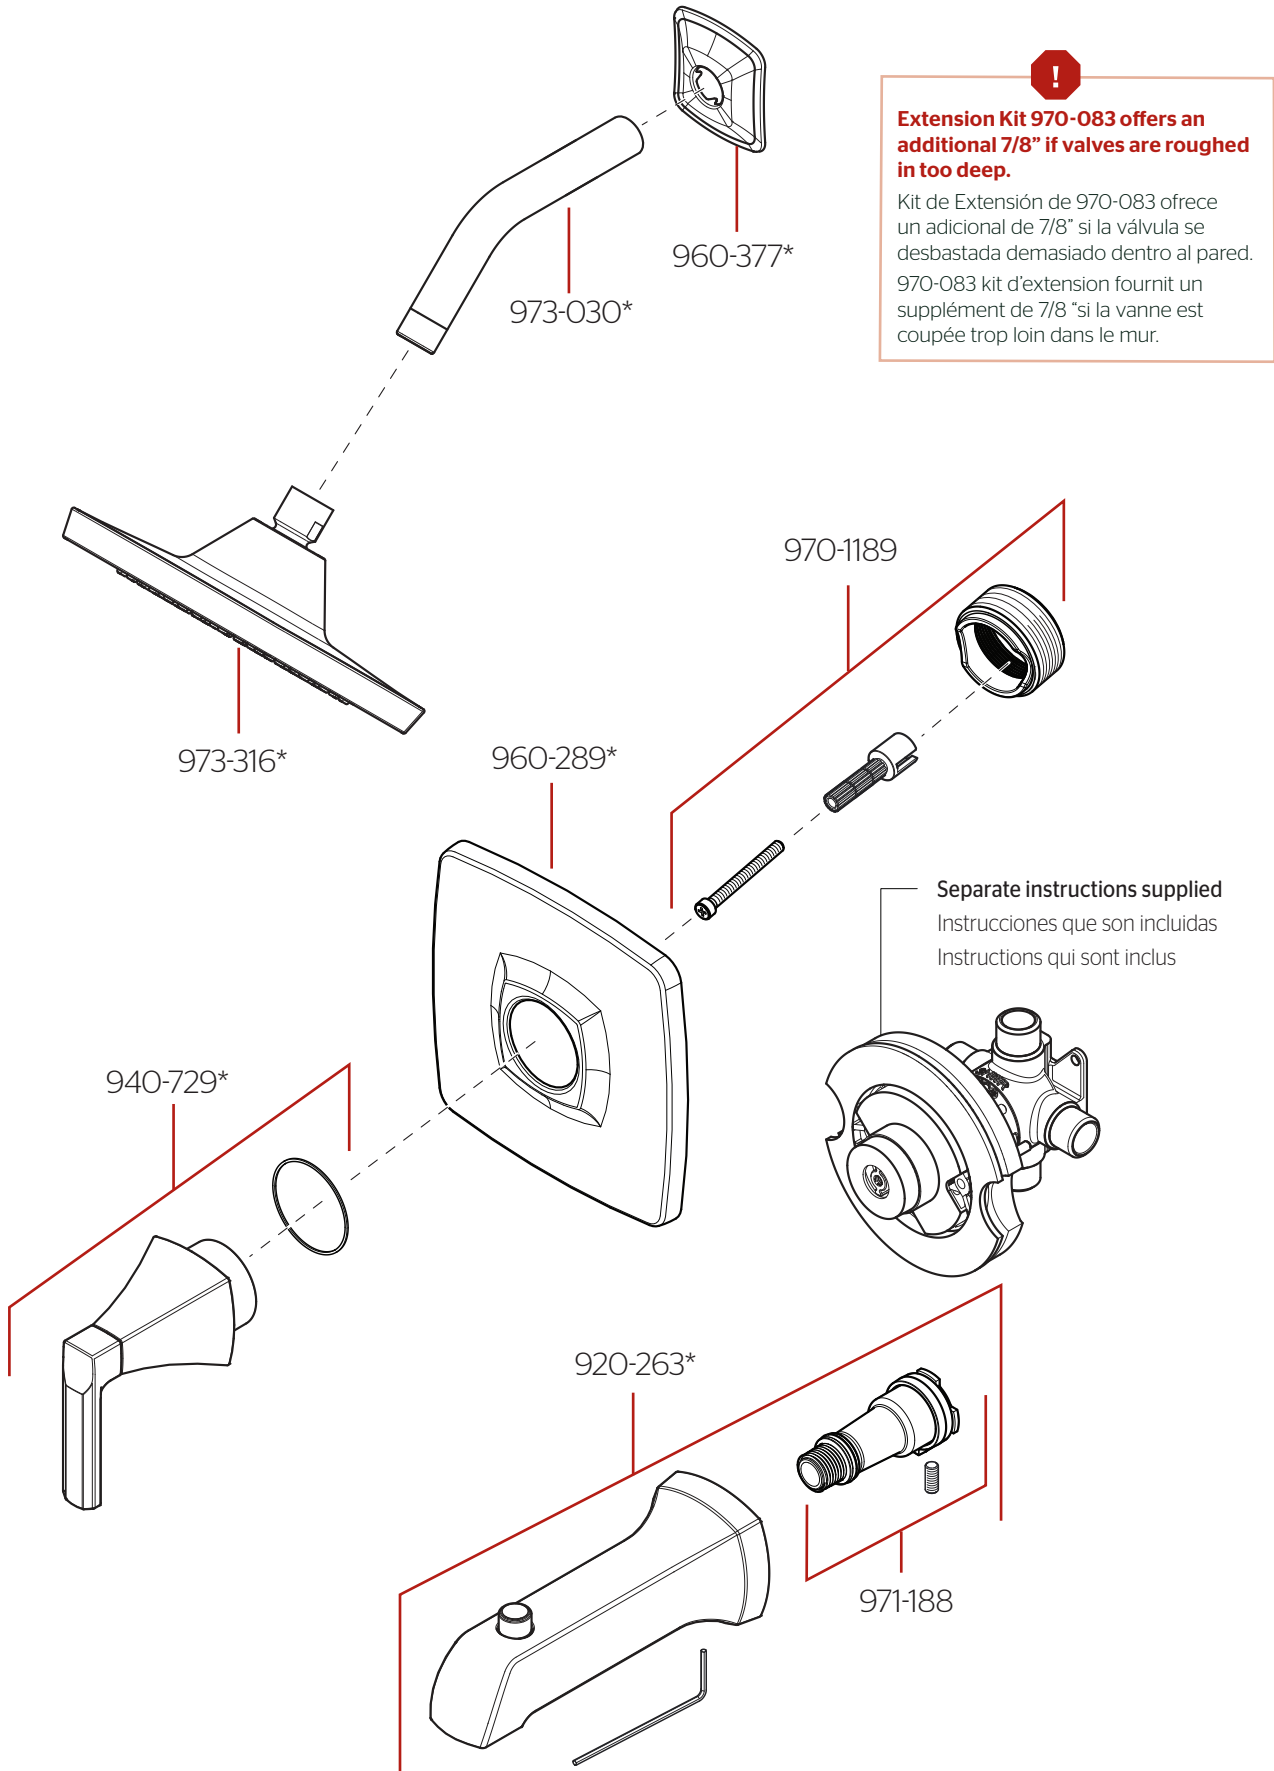

8P8-WS2-VRIS • Parts Explosion • Hoja de Despiece • Vue Éclatée des Pièces

	English	Español	Français
*	Replace * with Finish Letter	Sustitue * con la letra de acabado	Remplace * avec la lettre de finition
B	Matte Black	Negra Mate	Noir Mat
GS	Brushed Nickel with Spot Defense	Níquel Cepillado con Spot Defense	Nickel Brossé avec Spot Defense