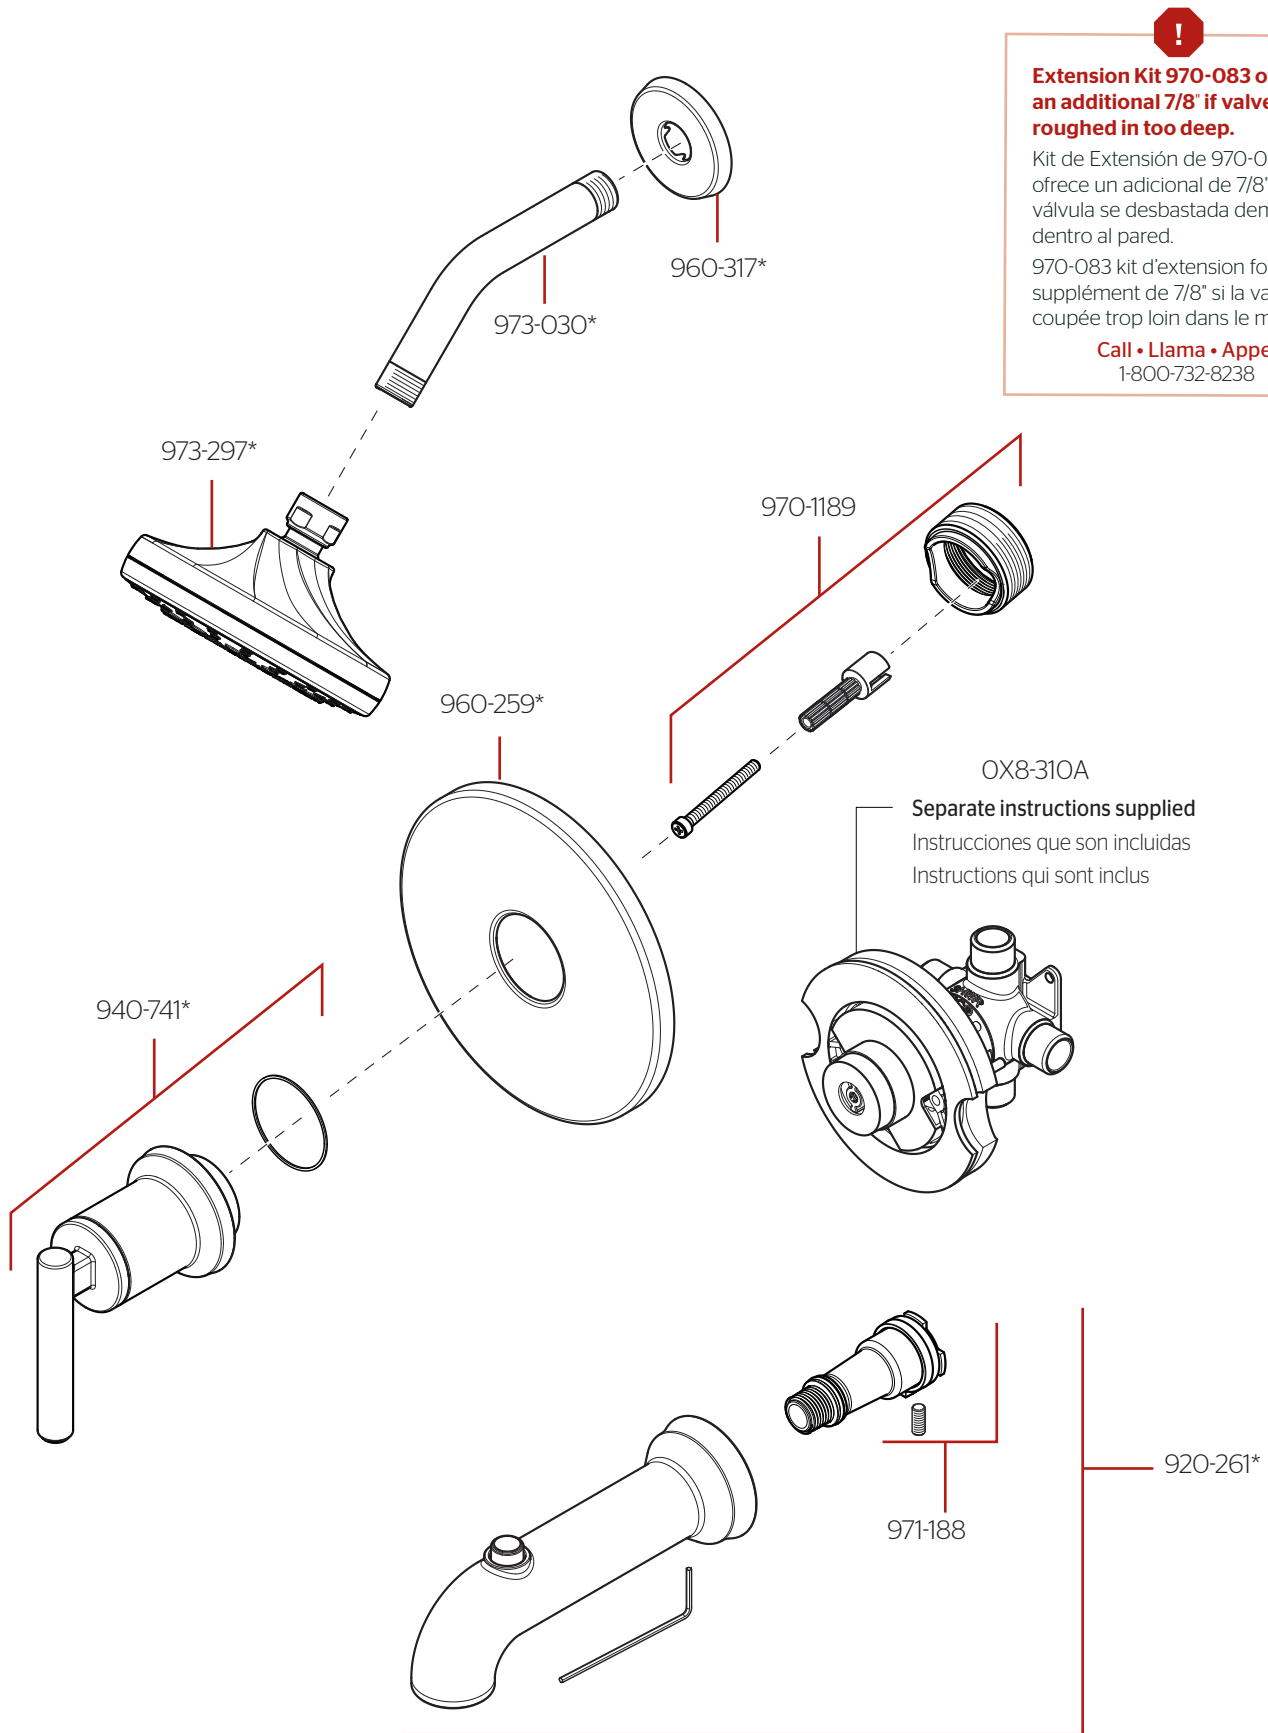

8P8-WS2-CSOS • Parts Explosion • Hoja de Despiece • Vue Éclatée des Pièces

Extension Kit 970-083 offers an additional 7/8" if valves are roughed in too deep.

Kit de Extensión de 970-083 ofrece un adicional de 7/8" si la válvula se desbastada demasiado dentro al pared.

970-083 kit d'extension fournit un supplément de 7/8" si la vanne est coupée trop loin dans le mur.

Call • Llama • Appel
1-800-732-8238

OX8-310A
Separate instructions supplied
Instrucciones que son incluidas
Instructions qui sont inclus