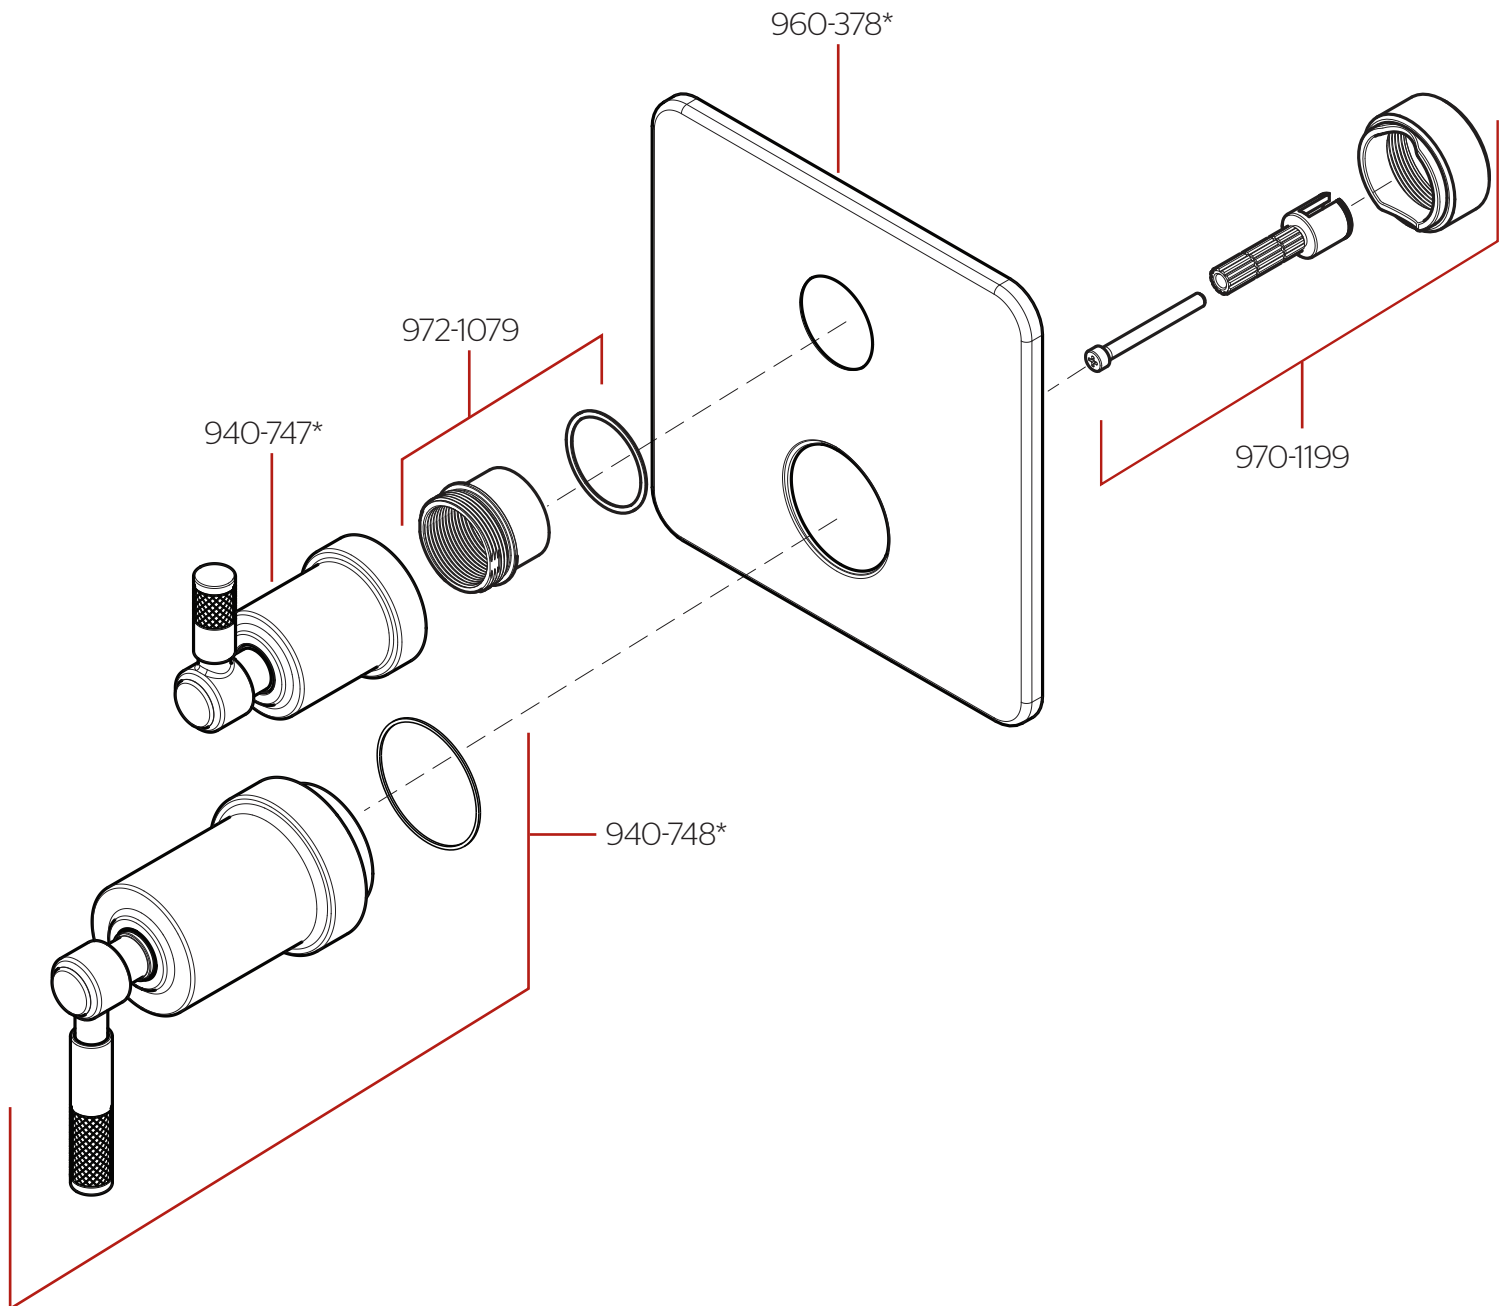

R89-SHLS • Parts Explosion • Hoja de Piezas • Vue Éclatée des Pièces

	English	Español	Français
*	Replace * with Finish Letter	Sustitue * con la letra de acabado	Remplace * avec la lettre de finition
A	Polished Chrome	Cromo Pulido	Chrome Poli
B	Matte Black	Negra Mate	Noir Mat
BG	Brushed Gold	Oro Cepillado	Or Balayé
D	PVD Polished Nickel	PVD Niquel Pulido	PVD Nickel Poli