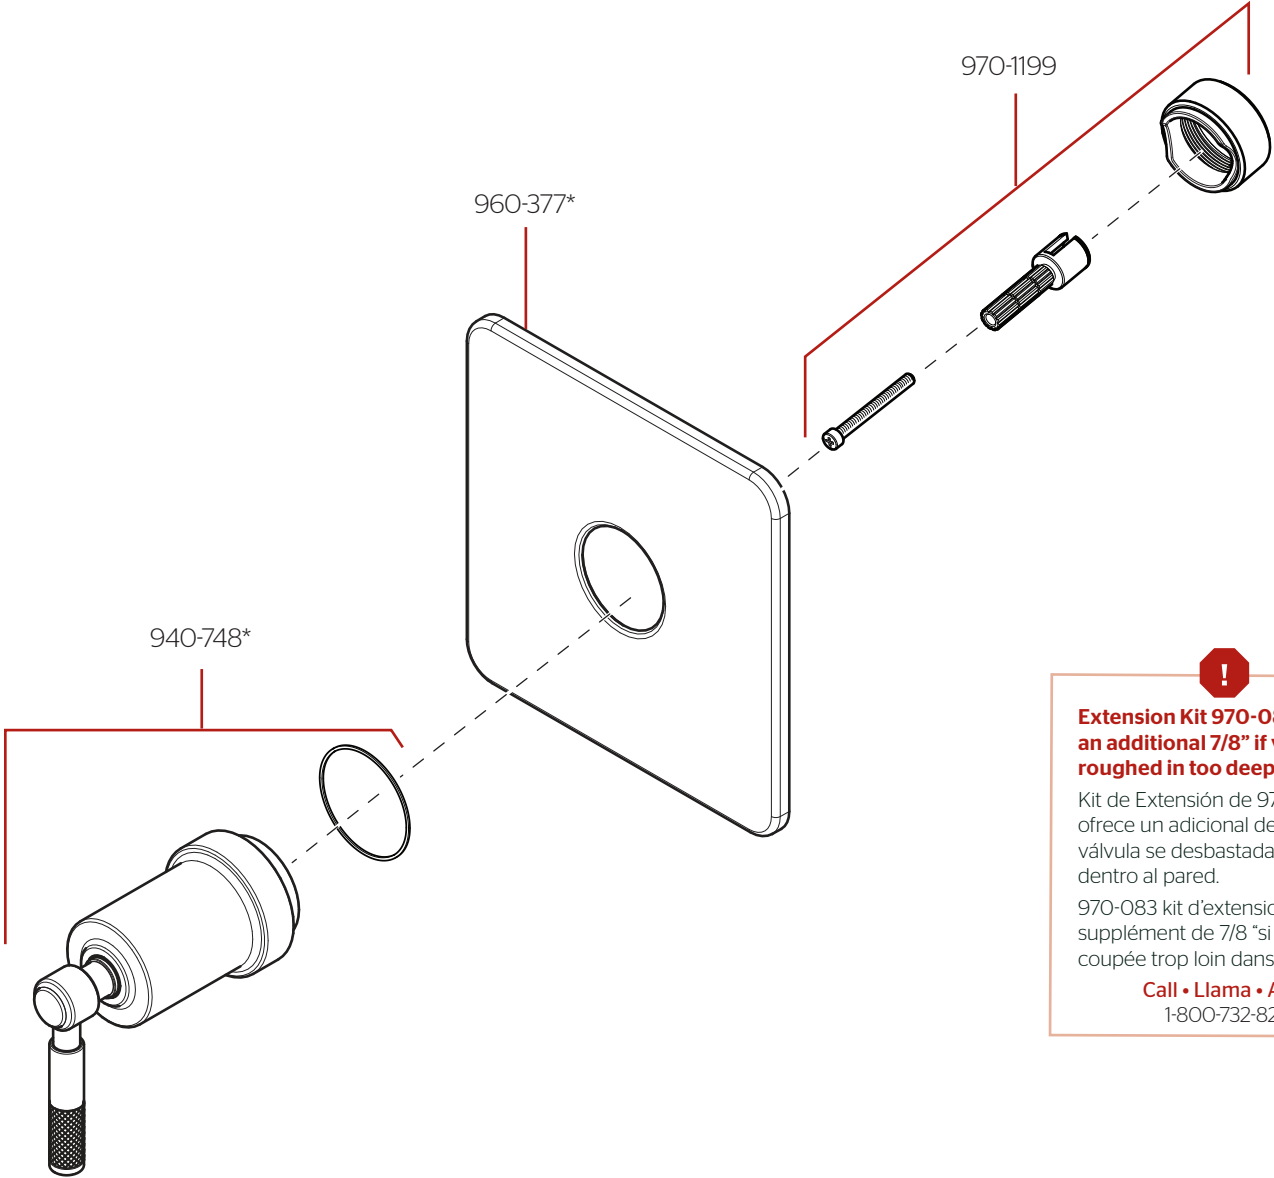

R89-1HLS • Parts Explosion • Hoja de Piezas • Vue Éclatée des Pièces

!
Extension Kit 970-083 offers an additional 7/8" if valves are roughed in too deep.
 Kit de Extensión de 970-083 ofrece un adicional de 7/8" si la válvula se desbastada demasiado dentro al pared.
 970-083 kit d'extension fournit un supplément de 7/8" si la vanne est coupée trop loin dans le mur.
Call • Llama • Appel
 1-800-732-8238