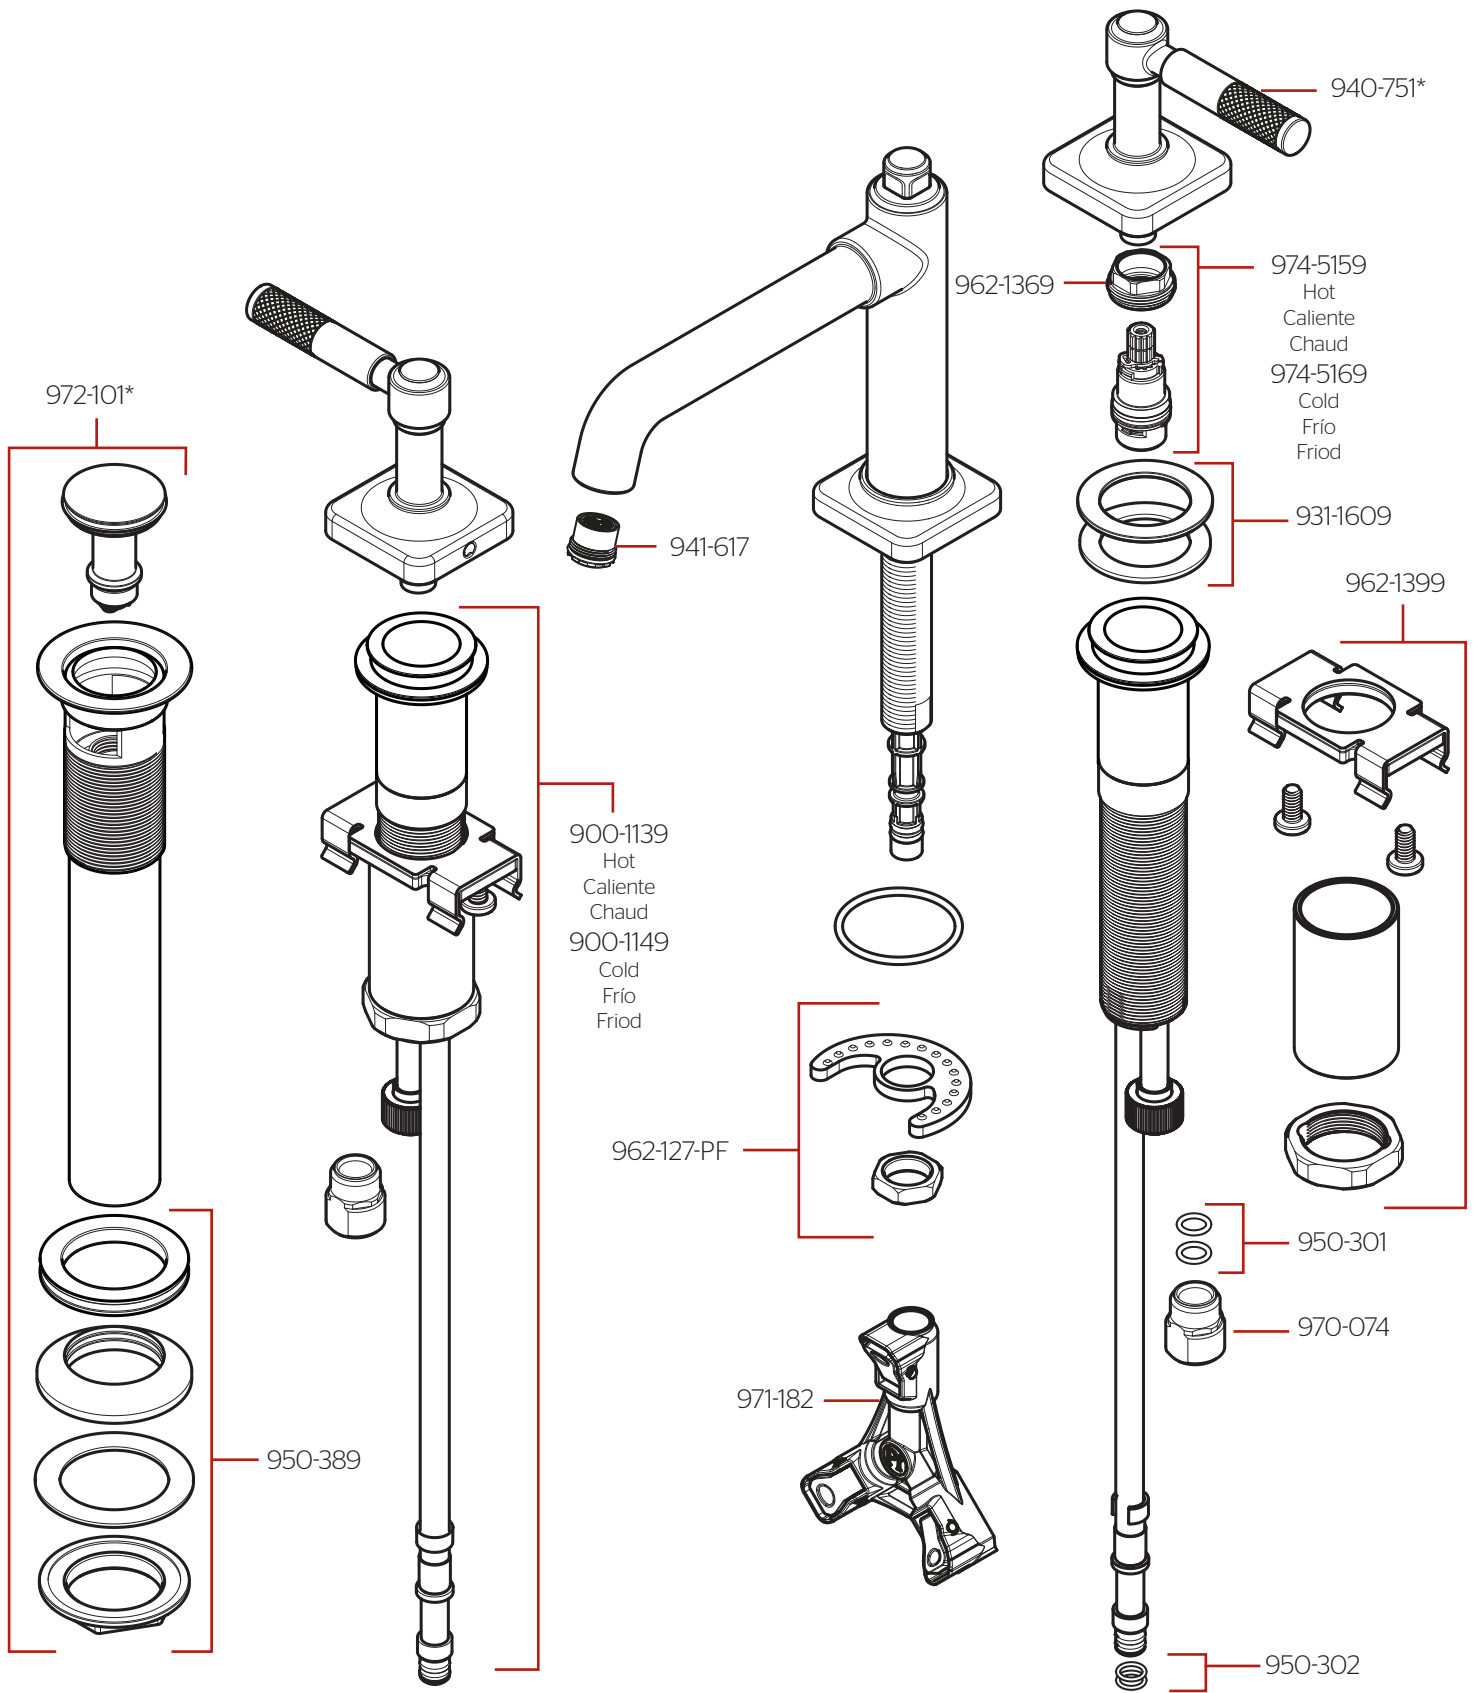

LG49-HLS • Parts Explosion • Hoja de Piezas • Vue Éclatée des Pièces

	English	Español	Français
*	Replace * with Finish Letter	Sustitue * con la letra de acabado	Remplace * avec la lettre de finition
A	Polished Chrome	Cromo Pulido	Chrome Poli
B	Matte Black	Negra Mate	Noir Mat
BG	Brushed Gold	Oro Cepillado	Or Balayé
D	PVD Polished Nickel	PVD Niquel Pulido	PVD Nickel Poli