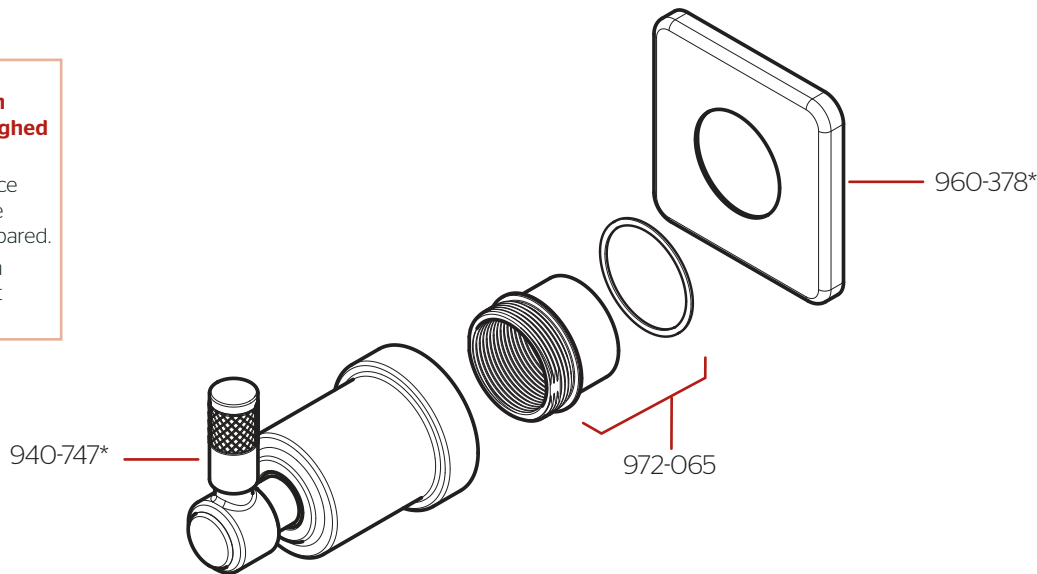

# 016-HLS • Parts Explosion • Hoja de Piezas • Vue Éclatée des Pièces

**Extension Kit 970-089 offers an additional 7/8" if valves are roughed in too deep.**

Kit de Extensión de 970-089 ofrece un adicional de 7/8" si la válvula se desbastada demasiado dentro al pared.

970-089 kit d'extension fournit un supplément de 7/8" si la vanne est coupée trop loin dans le mur.

	English	Español	Français
*	Replace * with Finish Letter	Sustitue * con la letra de acabado	Remplace * avec la lettre de finition
A	Polished Chrome	Cromo Pulido	Chrome Poli
B	Matte Black	Negra Mate	Noir Mat
BG	Brushed Gold	Oro Cepillado	Or Balayé
D	PVD Polished Nickel	PVD Niquel Pulido	PVD Nickel Poli