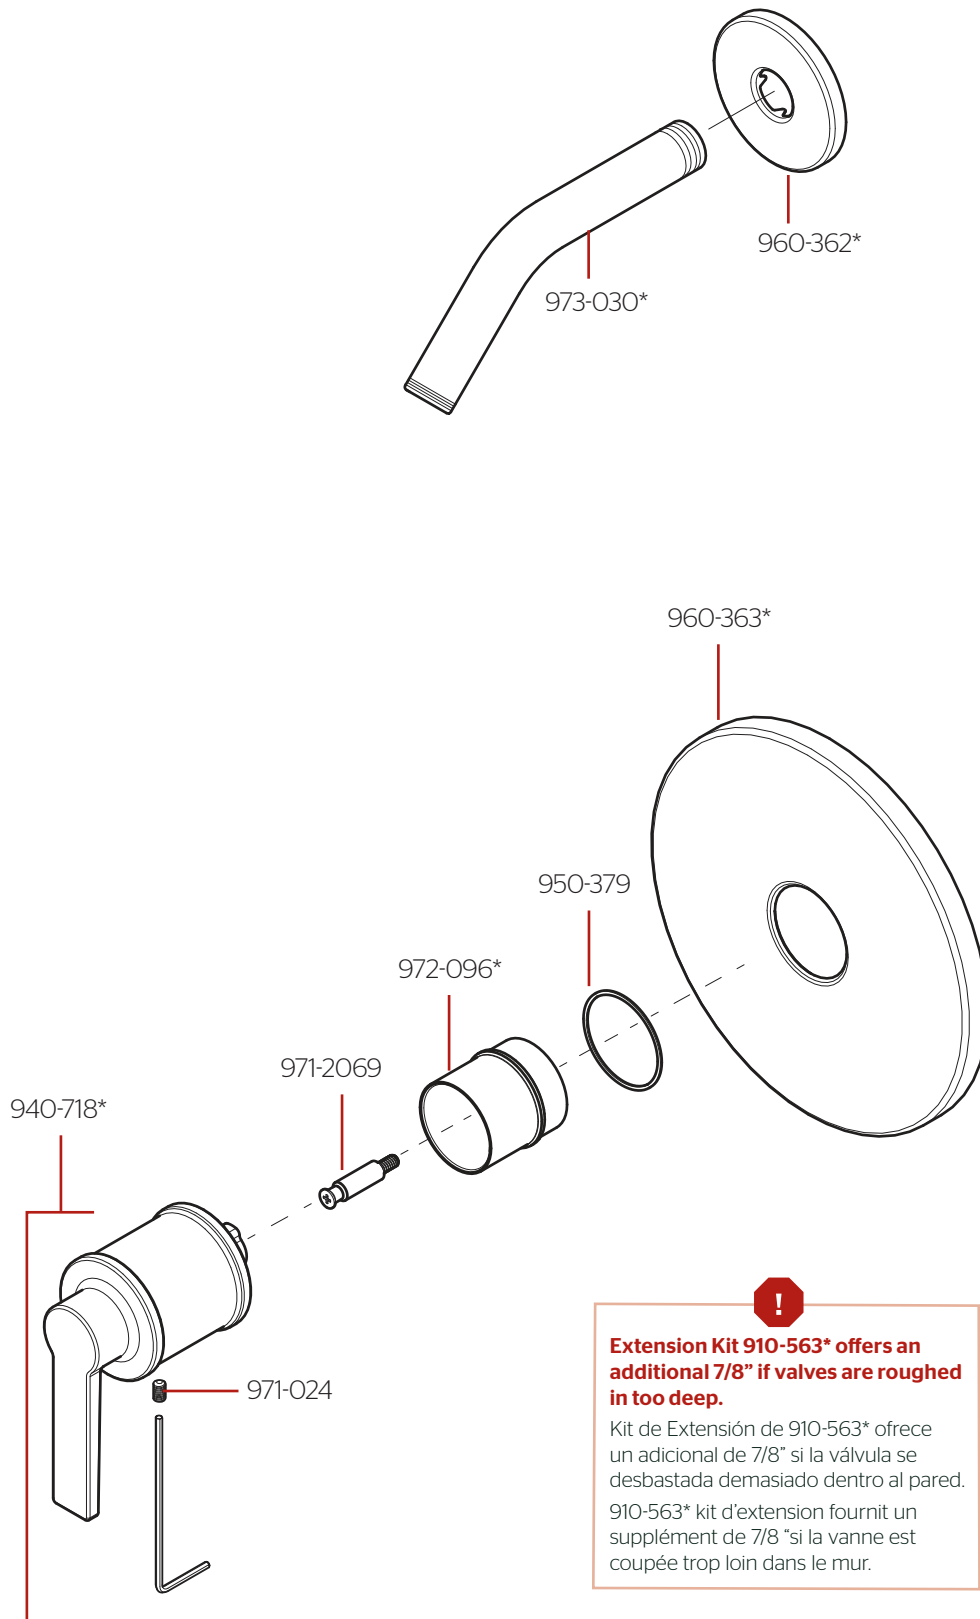

# R89-7COL • Parts Explosion • Hoja de Piezas • Vue Éclatée des Pièces

	English	Español	Français
*	Replace * with Finish Letter	Reemplaza * con letra de acabado	Remplace * avec la lettre de finition
A	Polished Chrome	Cromo Pulido	Chrome Poli
B	Matte Black	Negra Mate	Noir Mat
BG	Brushed Gold	Oro Cepillado	Or Balayé
D	PVD Polished Nickel	Níquel Pulido PVD	Nickel Poli PVD
J	PVD Brushed Nickel	Níquel Cepillado PVD	Nickel Brossé PVD
Y	Tuscan Bronze	Bronce Toscano	Bronze Le Toscan