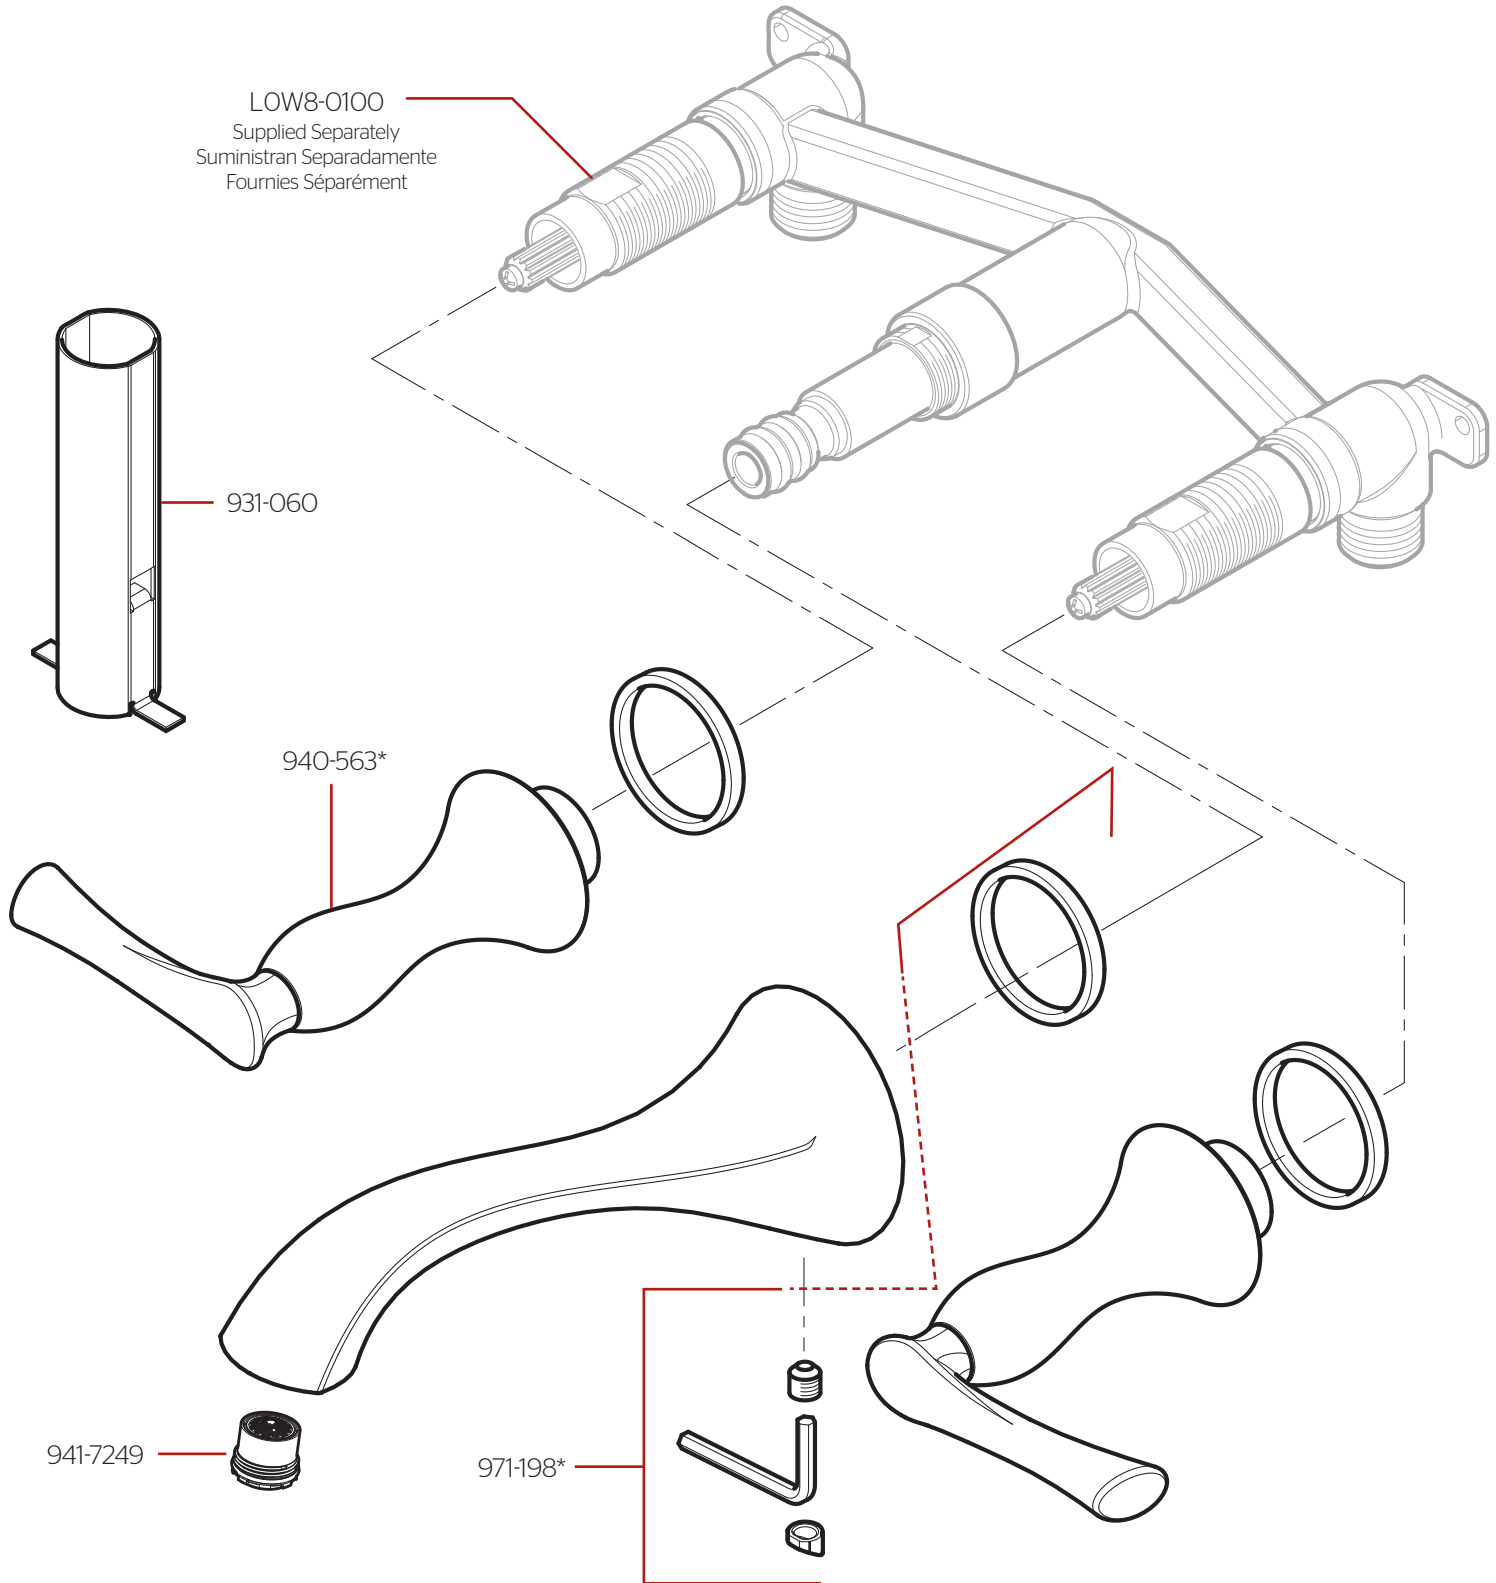

LG49-RH4 • Parts Explosion • Hoja de Piezas • Vue Éclatée des Pièces

	English	Español	Français
*	Replace * with Finish Letter	Sustitue * con la letra de acabado	Remplace * avec la lettre de finition
A	Polished Chrome	Cromo Pulido	Chrome Poli
B	Matte Black	Negra Mate	Noir Mat
BG	PVD Brushed Gold	PVD Oro Cepillado	PVD Or Balayé
J	PVD Brushed Nickel	PVD Niquel Cepillado	PVD Nickel Brosse