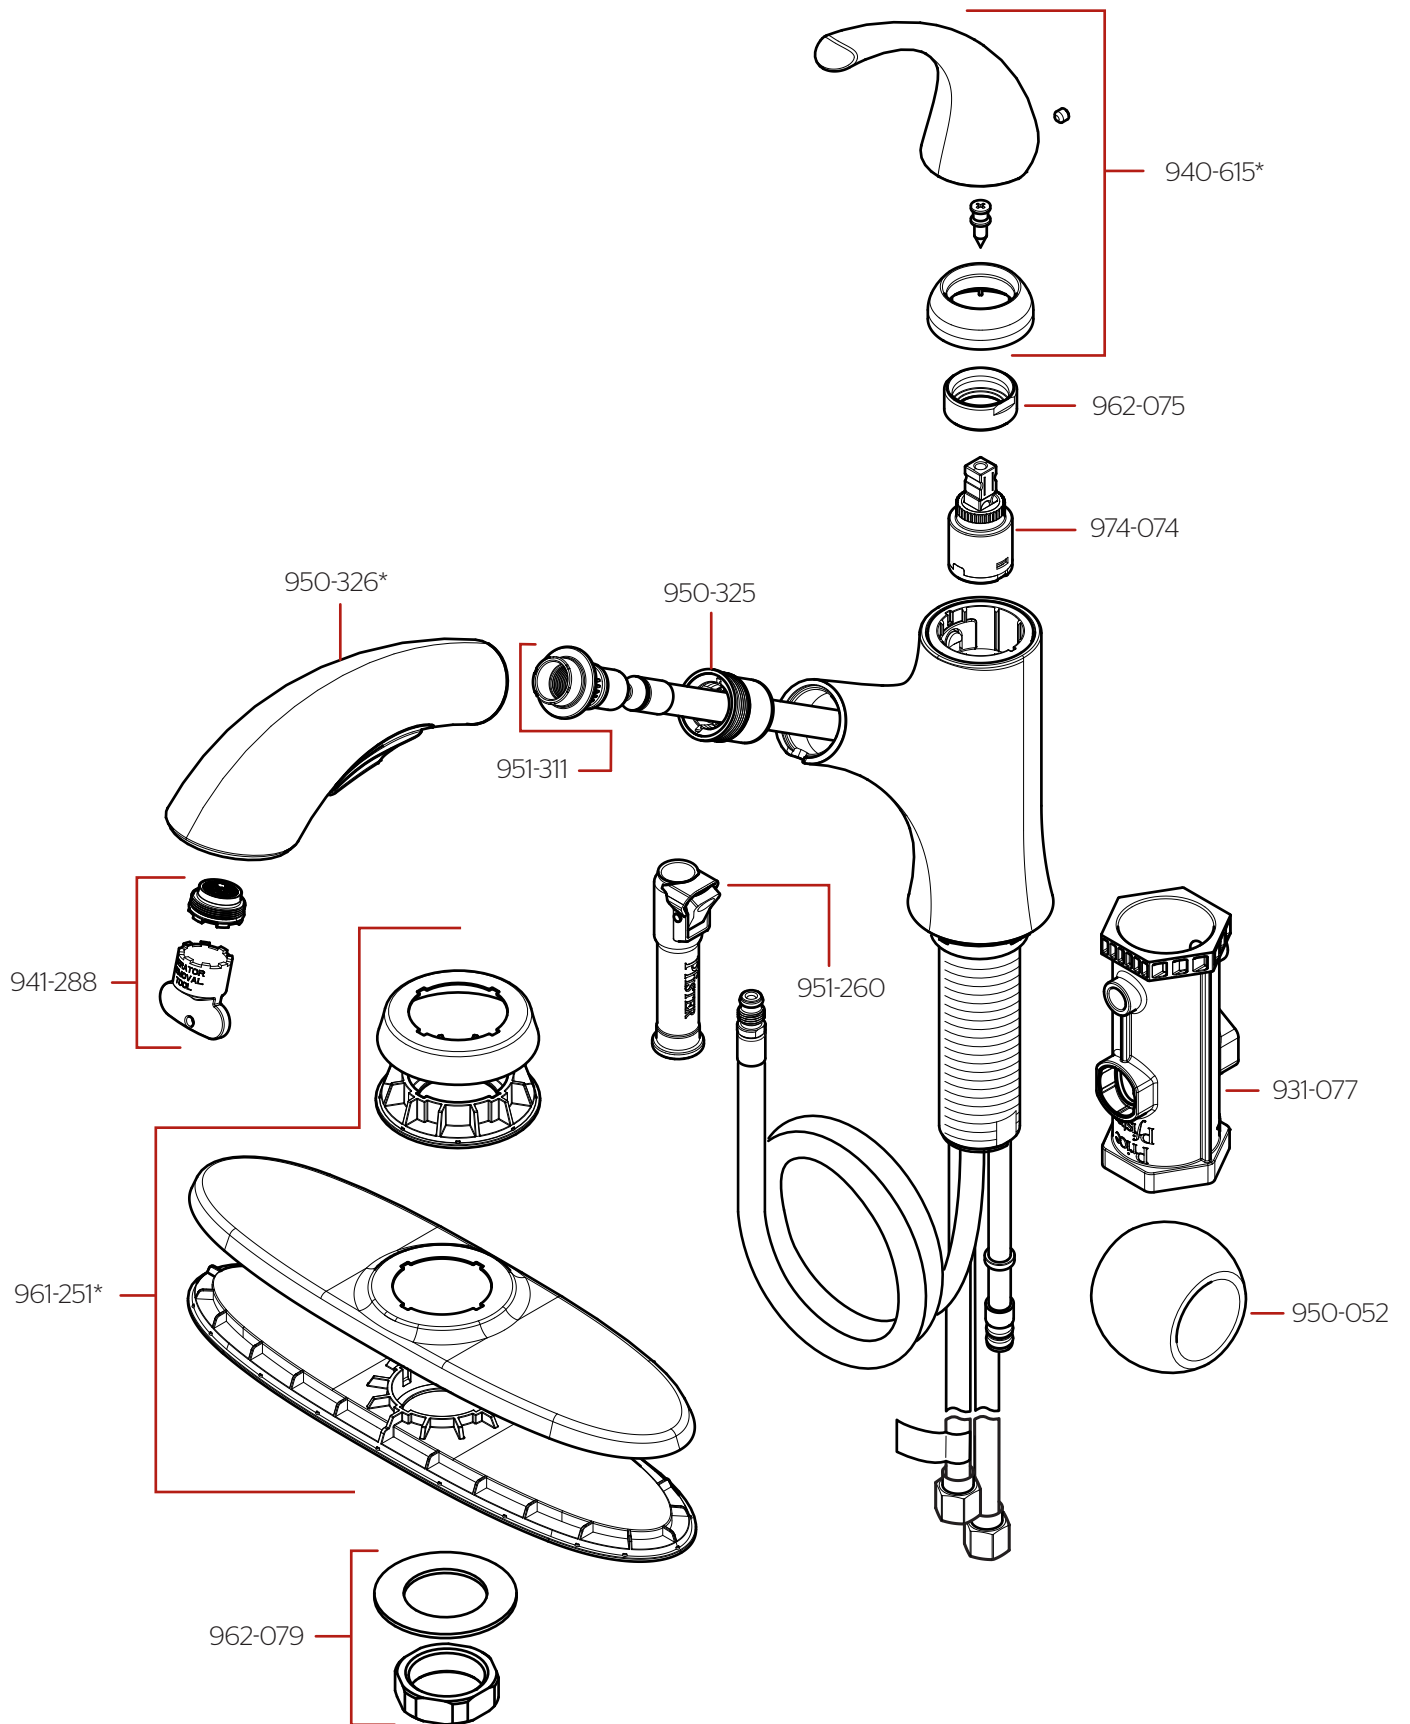

F-534-7WRY Parts Explosion • Despiece de partes • Vue éclatée des pièces

	English	Español	Français
*	Replace * with Finish Letter	Sustitue * con la letra de acabado	Remplace * avec la lettre de finition
A	Polished Chrome	Cromo Pulido	Chrome Poli
GS	Brushed Nickel with Spot Defense	Niquel Cepillado con Spot Defense	Nickel Brossé avec Spot Defense