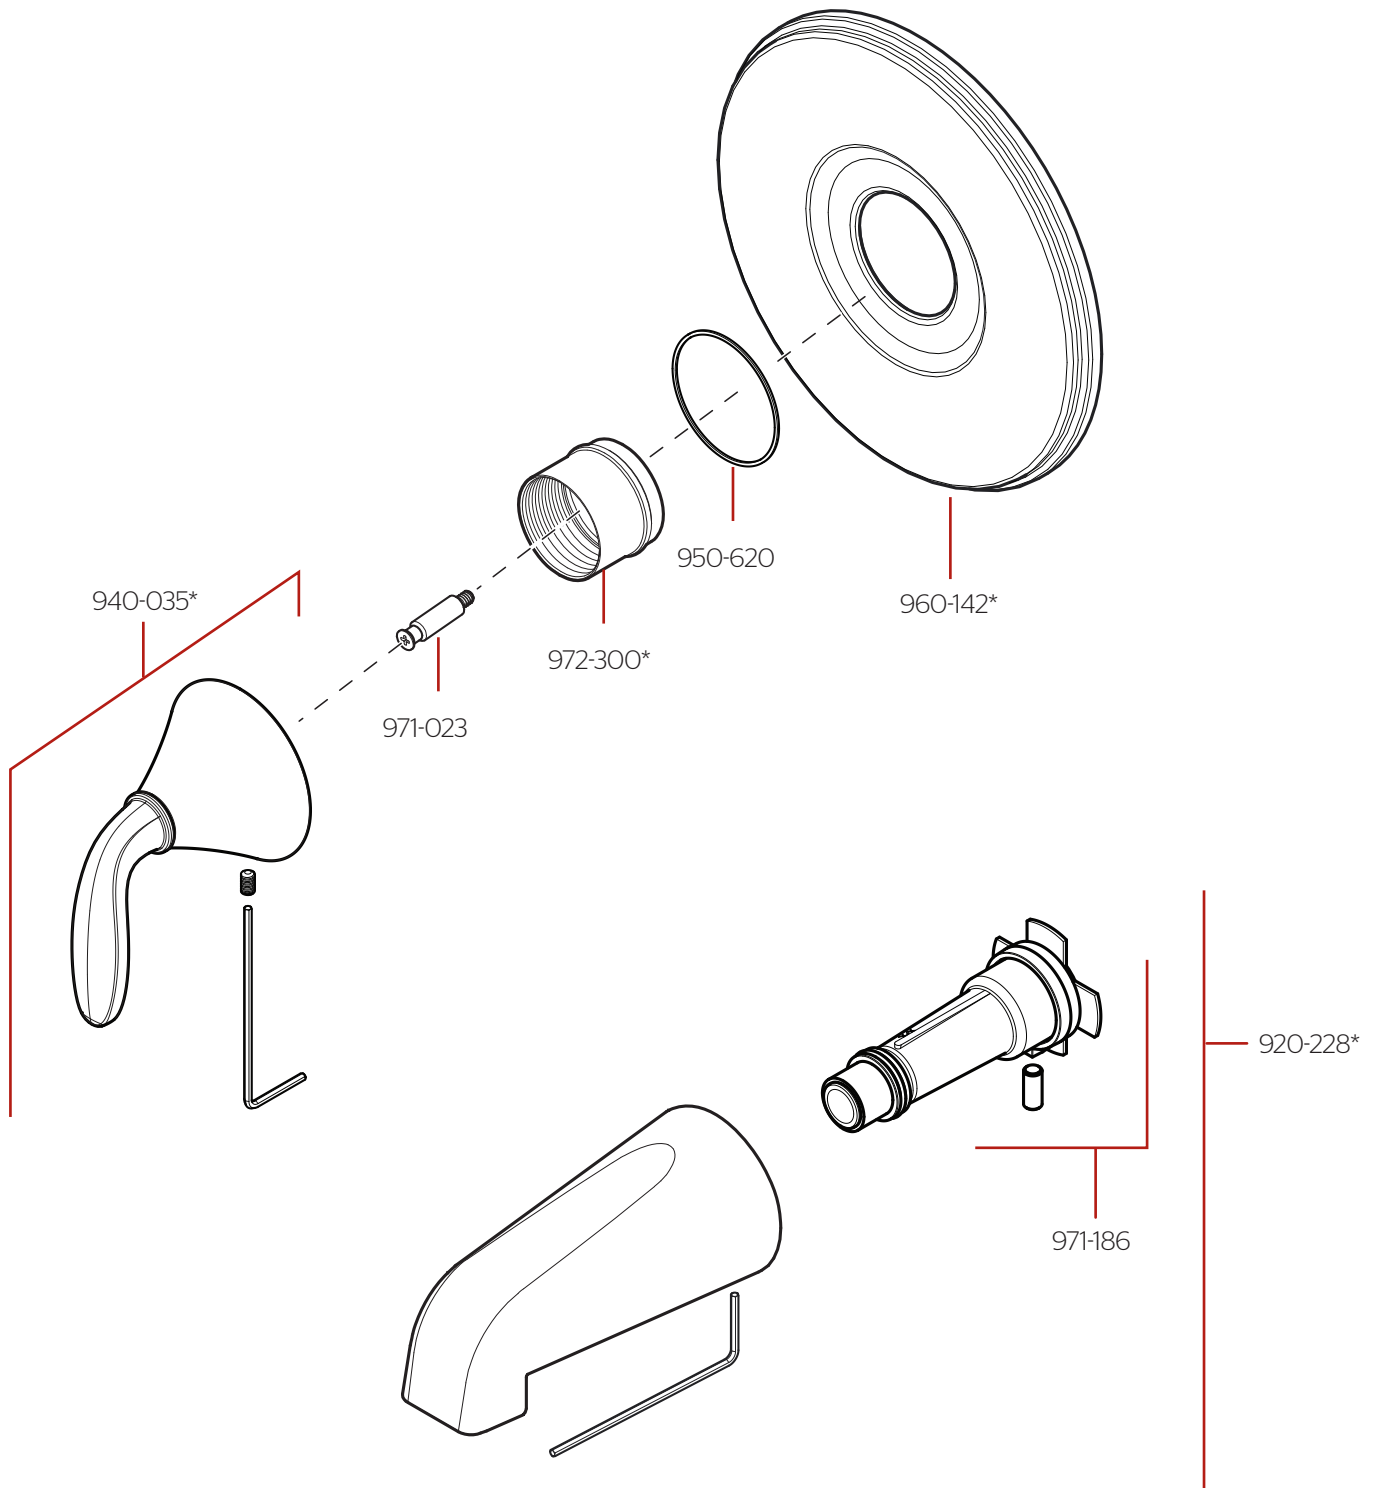

R89-XWF • Parts Explosion • Despiece de Piezas • Vue Éclatée des Pièces

	English	Español	Français
*	Replace * with Finish Letter	Sustitue * con la letra de acabado	Remplace * avec la lettre de finition
A	Polished Chrome	Cromo Pulido	Chrome Poli
J	PVD Brushed Nickel	PVD Niquel Cepillado	PVD Nickel Brossé
Y	Tuscan Bronze	Bronce Toscano	Bronze Le Toscan